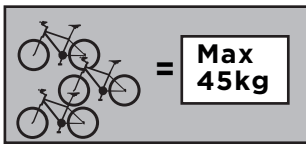

# ➤ Instructions

 = MAX  
20 kg

 = 12kg

 = MAX  
45kg

950300

C.20141015  
501-7271-03

**Stützlast beachten**  
**Note towball capacity**

XX kg

XX kg

<b>30 kg</b>	<b>12 kg</b>	<b>Max. 18 kg</b>
<b>40 kg</b>	<b>12 kg</b>	<b>Max. 45 kg</b>
<b>&gt;55 kg</b>	<b>12 kg</b>	<b>Max. 45 kg</b>

**1**

- x1
- x1
- x2 ø50mm
- x2 ø30mm

**A**

**B**

2-3

**2**