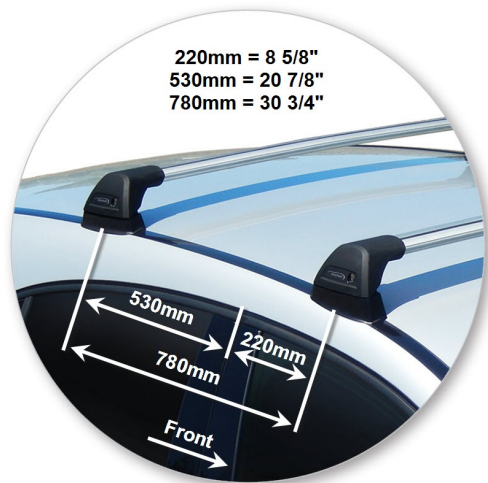

Автобагажник на автомобиль  
ВАШ НОВЫЙ MERCEDES

WHISPBAR™

*Mercedes A-Class*  
*5 dr Hatch 13 -+*

*A-Class*  
*5 dr Hatch 13 -+*

---

Багажник, устанавливаемый на крышу  
автомобиля

S25W

Установочный набор:

K650W

---

Со снятой крышкой стойки

## A-Class 5 dr Hatch 13 -+

Багажник, устанавливаемый на крышу автомобиля	S25W
Установочный набор:	K650W
Максимальная номинальная нагрузка на крышу	75 kgs / 165 lbs
Тип установки:	Fixed Point Mount
Комментарии:	
Крепежные детали для заводских точек крепления	