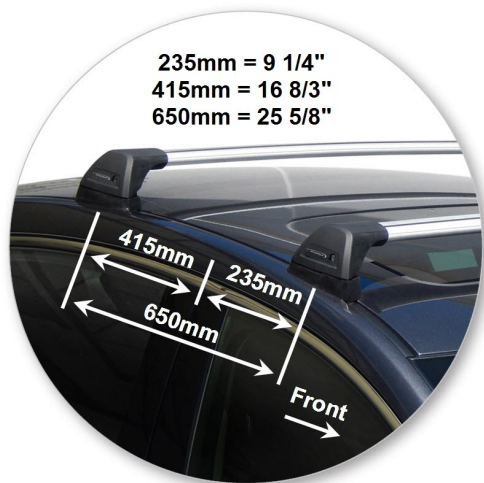

Автобагажник на автомобиль ВАШ НОВЫЙ MAZDA

WHISPBAR™

Mazda 6
4 dr Sedan 12 -+

6
4 dr Sedan 12 -+

Багажник, устанавливаемый на крышу
автомобиля

S26W

Установочный набор:

K694W

Со снятой крышкой стойки

6 4 dr Sedan 12 -+

Багажник, устанавливаемый на крышу автомобиля	S26W
Установочный набор:	K694W
Максимальная номинальная нагрузка на крышу	75 kgs / 165 lbs
Тип установки:	Fixed Point Mount
Комментарии:	
Крепежные детали для заводских точек крепления	