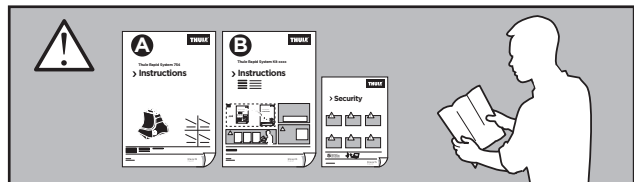

# > Instructions

AUDI A4, 4-dr Sedan, 16-

ISO 11154-E

141819

C.20151210  
519-1819-01

Bring your life  
thule.com

191 x2

1373 x2