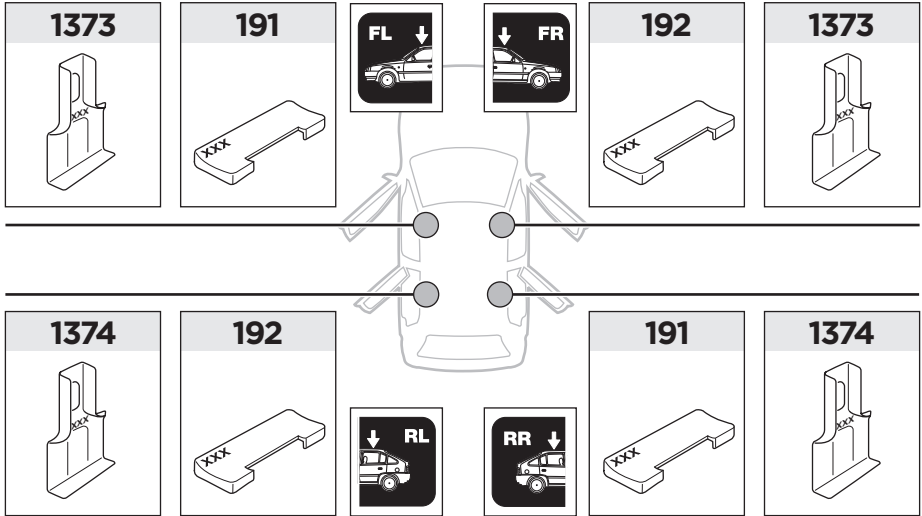

192 x2

1374 x2

x1

x1

50993

x2

1

	X (scale)	X (mm)	X (inch)
AUDI A4, 4-dr Sedan, 16-	1006	35,5	39 <sup>5</sup> / <sub>8</sub>

	Y (scale)	Y (mm)	Y (inch)
AUDI A4, 4-dr Sedan, 16-	981	33	38 <sup>5</sup> / <sub>8</sub>

**2**

**AUDI A4, 4-dr Sedan, 16-**

3

	W (mm)	Z (mm)	W (inch)	Z (inch)
AUDI A4, 4-dr Sedan, 16-	220	830	8 <sup>5</sup> / <sub>8</sub>	32 <sup>5</sup> / <sub>8</sub>