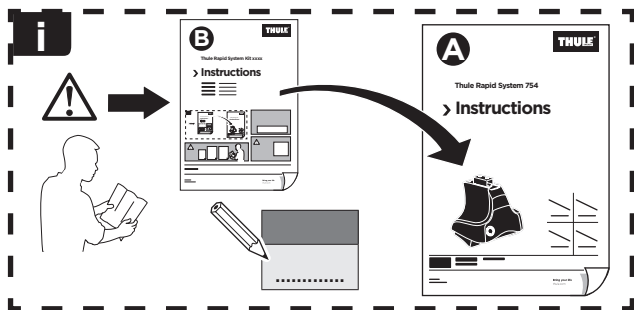

# > Instructions

AUDI A4, 4-dr Sedan, 16-

ISO 11154-E

141819

C.20151210  
519-1819-01

Bring your life  
thule.com

191 x2

1373 x2

192 x2

1374 x2

x1

x1

50993

x2

1

	X (scale)	X (mm)	X (inch)
AUDI A4, 4-dr Sedan, 16-	1006	35,5	39 <sup>5</sup> / <sub>8</sub>

	Y (scale)	Y (mm)	Y (inch)
AUDI A4, 4-dr Sedan, 16-	981	33	38 <sup>5</sup> / <sub>8</sub>

**2**

**AUDI A4, 4-dr Sedan, 16-**

3

	W (mm)	Z (mm)	W (inch)	Z (inch)
AUDI A4, 4-dr Sedan, 16-	220	830	8 <sup>5</sup> / <sub>8</sub>	32 <sup>5</sup> / <sub>8</sub>