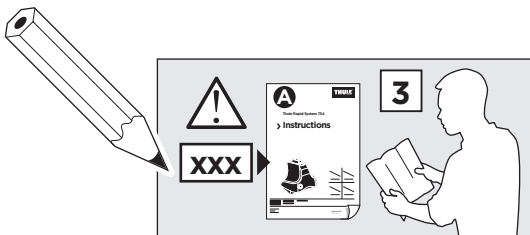

2

SKODA Octavia, 4-dr Sedan, 13-
SKODA Octavia, 5-dr Hatchback, 13-