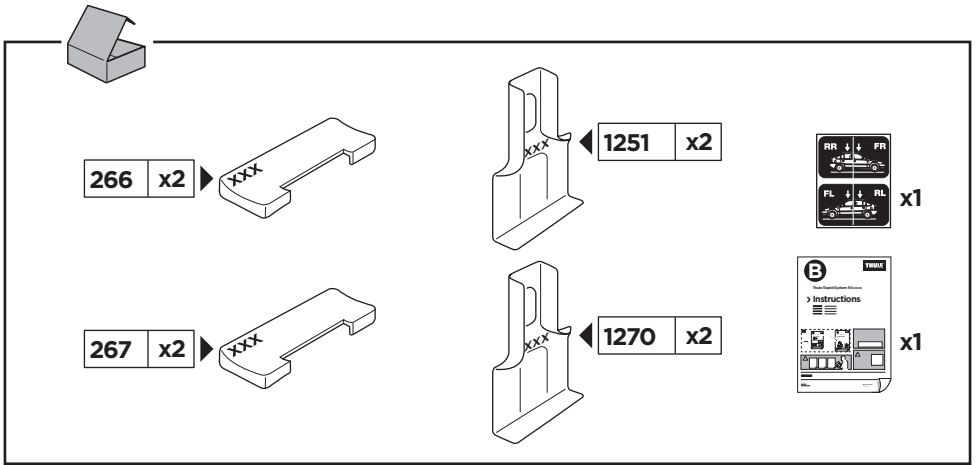

Thule Rapid System Kit 1726

> Instructions

SKODA Octavia, 4-dr Sedan, 13-
SKODA Octavia, 5-dr Hatchback, 13-

ISO 11154-E

141726

C.20130506
519-1726-01

Bring your life
thule.com

1

	X (scale)	X (mm)	X (inch)
SKODA Octavia , 4-dr Sedan, 13-	40	1051	41 ³ / ₈
SKODA Octavia , 5-dr Hatchback, 13-	40	1051	41 ³ / ₈

	Y (scale)	Y (mm)	Y (inch)
SKODA Octavia , 4-dr Sedan, 13-	36	1011	39 ³ / ₄
SKODA Octavia , 5-dr Hatchback, 13-	36	1011	39 ³ / ₄

2

SKODA Octavia, 4-dr Sedan, 13-
SKODA Octavia, 5-dr Hatchback, 13-

3

	W (mm)	Z (mm)	W (inch)	Z (inch)
SKODA Octavia , 4-dr Sedan, 13-	230	690	9	27 1/8
SKODA Octavia , 5-dr Hatchback, 13-	230	690	9	27 1/8