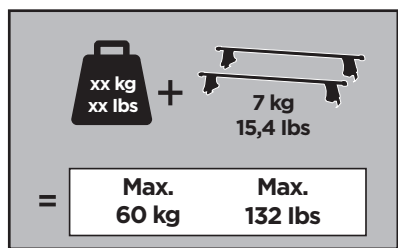

Thule Rapid System Kit 1726

> Instructions

SKODA Octavia, 4-dr Sedan, 13-
SKODA Octavia, 5-dr Hatchback, 13-

ISO 11154-E

141726

C.20130506
519-1726-01

Bring your life
thule.com

1

	X (scale)	X (mm)	X (inch)
SKODA Octavia , 4-dr Sedan, 13-	40	1051	41 ³ / ₈
SKODA Octavia , 5-dr Hatchback, 13-	40	1051	41 ³ / ₈

	Y (scale)	Y (mm)	Y (inch)
SKODA Octavia , 4-dr Sedan, 13-	36	1011	39 ³ / ₄
SKODA Octavia , 5-dr Hatchback, 13-	36	1011	39 ³ / ₄

2

SKODA Octavia, 4-dr Sedan, 13-
SKODA Octavia, 5-dr Hatchback, 13-

3

	W (mm)	Z (mm)	W (inch)	Z (inch)
SKODA Octavia , 4-dr Sedan, 13-	230	690	9	27 1/8
SKODA Octavia , 5-dr Hatchback, 13-	230	690	9	27 1/8