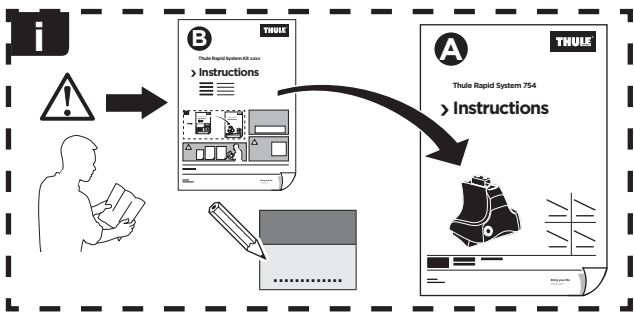

Thule Rapid System Kit 1726

> Instructions

SKODA Octavia, 4-dr Sedan, 13-
SKODA Octavia, 5-dr Hatchback, 13-

ISO 11154-E

141726

C.20130506
519-1726-01

Bring your life
thule.com

1

	X (scale)	X (mm)	X (inch)
SKODA Octavia , 4-dr Sedan, 13-	40	1051	41 ³ / ₈
SKODA Octavia , 5-dr Hatchback, 13-	40	1051	41 ³ / ₈

	Y (scale)	Y (mm)	Y (inch)
SKODA Octavia , 4-dr Sedan, 13-	36	1011	39 ³ / ₄
SKODA Octavia , 5-dr Hatchback, 13-	36	1011	39 ³ / ₄

2

SKODA Octavia, 4-dr Sedan, 13-
SKODA Octavia, 5-dr Hatchback, 13-

3

	W (mm)	Z (mm)	W (inch)	Z (inch)
SKODA Octavia , 4-dr Sedan, 13-	230	690	9	27 1/8
SKODA Octavia , 5-dr Hatchback, 13-	230	690	9	27 1/8