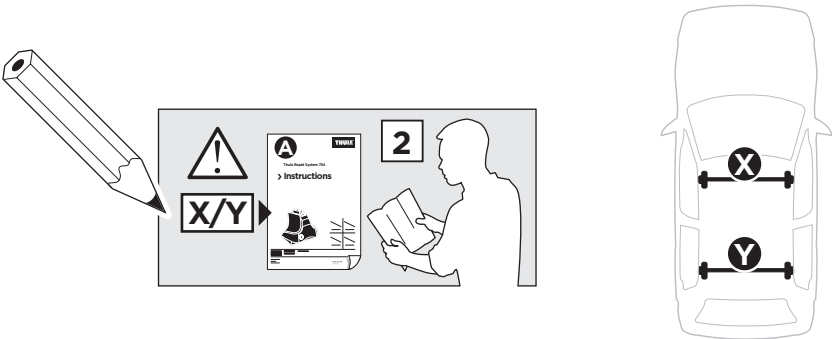

Thule Rapid System Kit 1726

> Instructions

SKODA Octavia, 4-dr Sedan, 13-
SKODA Octavia, 5-dr Hatchback, 13-

ISO 11154-E

141726

C.20130506
519-1726-01

Bring your life
thule.com

1

	X (scale)	X (mm)	X (inch)
SKODA Octavia , 4-dr Sedan, 13-	40	1051	41 ³ / ₈
SKODA Octavia , 5-dr Hatchback, 13-	40	1051	41 ³ / ₈

	Y (scale)	Y (mm)	Y (inch)
SKODA Octavia , 4-dr Sedan, 13-	36	1011	39 ³ / ₄
SKODA Octavia , 5-dr Hatchback, 13-	36	1011	39 ³ / ₄

2

SKODA Octavia, 4-dr Sedan, 13-
SKODA Octavia, 5-dr Hatchback, 13-

3

	W (mm)	Z (mm)	W (inch)	Z (inch)
SKODA Octavia , 4-dr Sedan, 13-	230	690	9	27 1/8
SKODA Octavia , 5-dr Hatchback, 13-	230	690	9	27 1/8