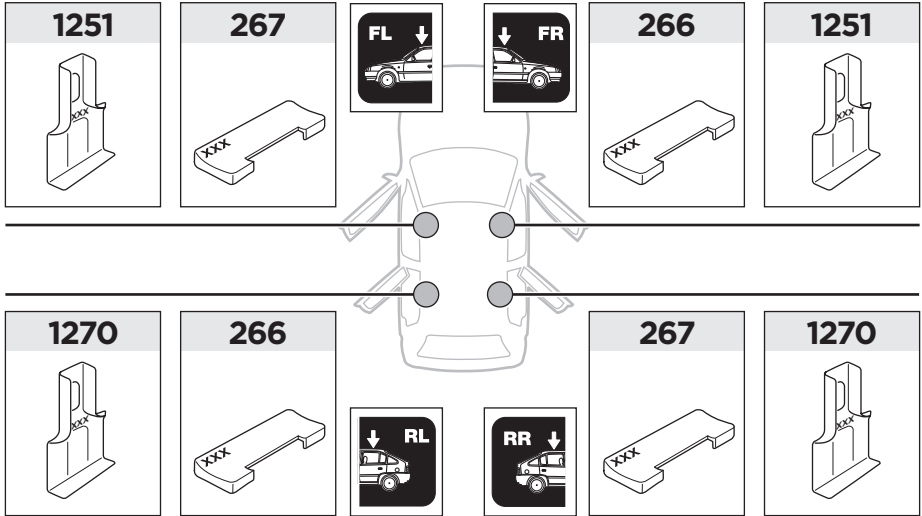

Thule Rapid System Kit 1726

> Instructions

SKODA Octavia, 4-dr Sedan, 13-
SKODA Octavia, 5-dr Hatchback, 13-

ISO 11154-E

141726

C.20130506
519-1726-01

Bring your life
thule.com

1

	X (scale)	X (mm)	X (inch)
SKODA Octavia , 4-dr Sedan, 13-	40	1051	41 ³ / ₈
SKODA Octavia , 5-dr Hatchback, 13-	40	1051	41 ³ / ₈

	Y (scale)	Y (mm)	Y (inch)
SKODA Octavia , 4-dr Sedan, 13-	36	1011	39 ³ / ₄
SKODA Octavia , 5-dr Hatchback, 13-	36	1011	39 ³ / ₄

2

SKODA Octavia, 4-dr Sedan, 13-
SKODA Octavia, 5-dr Hatchback, 13-

3

	W (mm)	Z (mm)	W (inch)	Z (inch)
SKODA Octavia , 4-dr Sedan, 13-	230	690	9	27 1/8
SKODA Octavia , 5-dr Hatchback, 13-	230	690	9	27 1/8