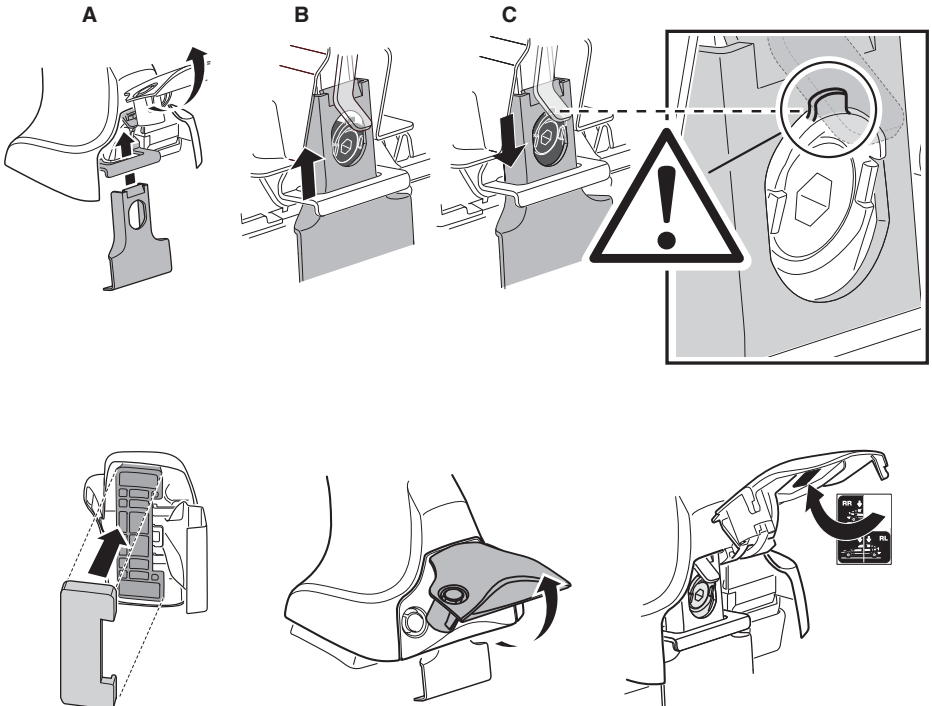

5

MAZDA 6, 4-dr Sedan, 13-