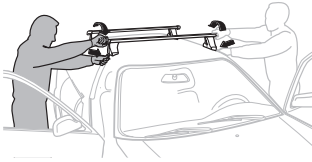

Y inch

250 mm

700 mm

9 7/8"

27 1/2"

7

GB/US Tighten alternately
D Die Schrauben abwechselnd anziehen
F Serrer alternativement chaque côté
NL Afwisselend aan de linker- en de rechterkant aandraaien
I Alternare il serraggio delle viti
E Apertar alternativamente
PT Aperte alternadamente
S Dra åt växelvis
FIN Kierrä vuorotellen
EST Pinguldage vaheldumisi
LAT Pieļieciet pamišus
LIT Užsukinėkite pakaitomis
PL Śruby dokręcaj naprzemiennie
RU Затягивайте попеременно