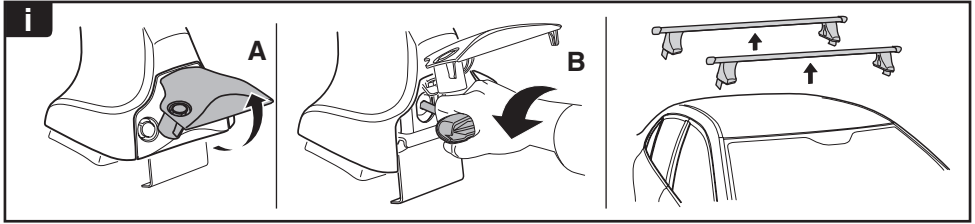

한국어 번갈아 가며 조이십시오.

日本語 交互に締め付けてください。

ไทย ชันในแบบสลับ

8

x1
17 mm

THULE
SWEDEN
**ONE
KEY
SYSTEM**

544		(x4)
596		(x6)
588		(x8)
NA 510		(x10)
EUR 452		(x12)
ASIA		

WW ▶ Thule Sweden AB, Box 69, 330 33 Hillerstorp, SWEDEN
NA ▶ Thule Inc., 42 Silvermine Road, Seymour, Connecticut 06483, USA