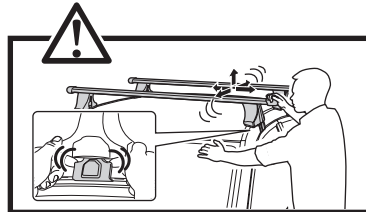

7

GB/US Tighten alternately
D Die Schrauben abwechselnd anziehen
F Serrer alternativement chaque côté
NL Afwisselend aan de linker- en de rechterkant aandraaien
I Alternare il serraggio delle viti
E Apertar alternativamente
PT Aperte alternadamente
S Dra åt växelvis
FIN Kierrä vuorotellen
EST Pinguldage vaheldumisi
LAT Pieļieciet pamišus
LIT Užsukinėkite pakaitomis
PL Śruby dokręcaj naprzemiennie
RU Затягивайте попеременно

CZ Pokręťta bagażnika dokręcaj naprzemiennie.
SK Dofahajte striedavo
SLO Privijajte izmenično.
HR Naizmjerno zategnite
HU Egymástól függetlenül szorítandó
GR Σφιγγείτε εναλλάξ
TR Dönüşümlü sıkın

中文 交替拧紧

한국어 번갈아 가며 조이십시오.

日本語 交互に締め付けてください。

ไทย ชันในแบบสลับ

8

x1
17 mm