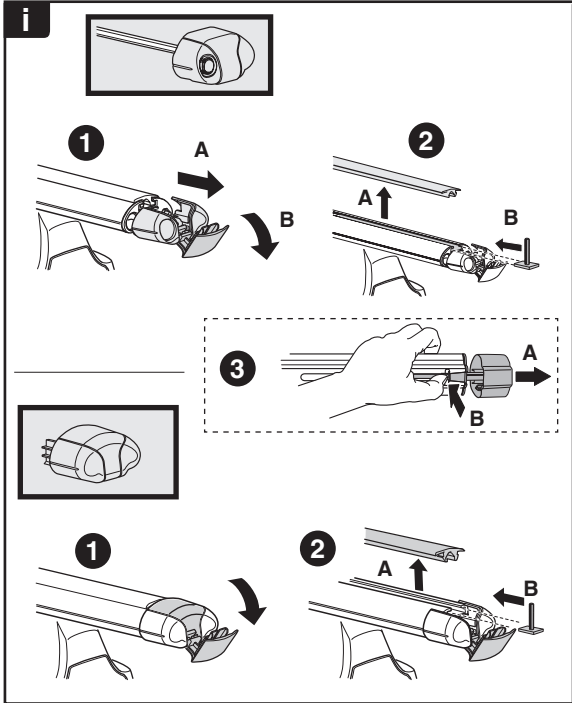

한국어 번갈아 가며 조이십시오.

日本語 交互に締め付けてください。

ไทย ชันในแบบสลับ

8

x1
17 mm

THULE
SWEDEN
**ONE
KEY
SYSTEM**

544		(x4)
596		(x6)
588		(x8)
NA 510		(x10)
EUR 452		(x12)
ASIA		

WW ▶ Thule Sweden AB, Box 69, 330 33 Hillerstorp, SWEDEN
NA ▶ Thule Inc., 42 Silvermine Road, Seymour, Connecticut 06483, USA