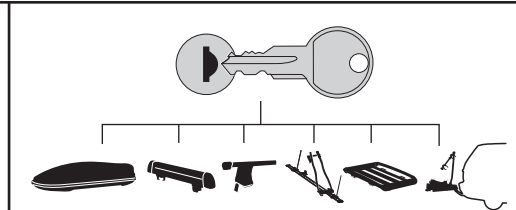

한국어 번갈아 가며 조이십시오.

日本語 交互に締め付けてください。

ไทย ชันในแบบสลับ

8

x1
17 mm

THULE
SWEDEN
**ONE
KEY
SYSTEM**

544		(x4)
596		(x6)
588		(x8)
NA 510		(x10)
EUR 452		(x12)
ASIA		

WW ▶ Thule Sweden AB, Box 69, 330 33 Hillerstorp, SWEDEN
NA ▶ Thule Inc., 42 Silvermine Road, Seymour, Connecticut 06483, USA