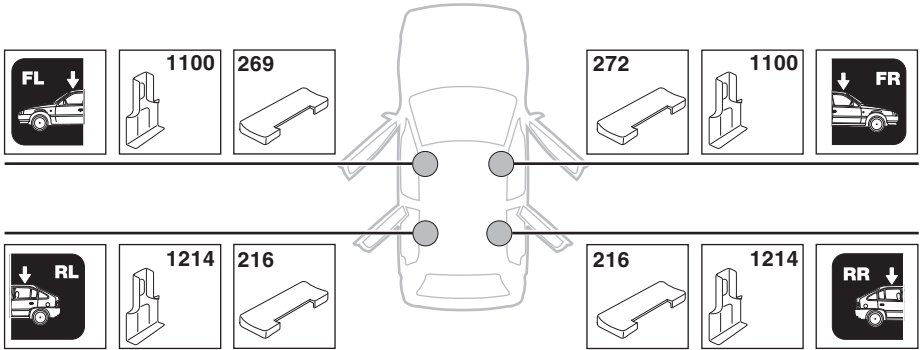

5

MAZDA 6, 4-dr Sedan, 13-