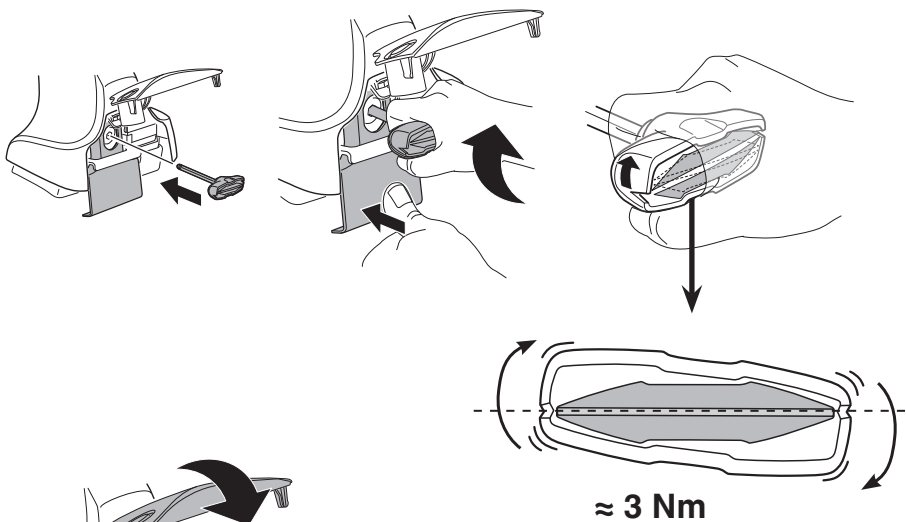

7

GB/US Tighten alternately
D Die Schrauben abwechselnd anziehen
F Serrer alternativement chaque côté
NL Afwisselend aan de linker- en de rechterkant aandraaien
I Alternare il serraggio delle viti
E Apertar alternativamente
PT Aperte alternadamente
S Dra åt växelvis
FIN Kierrä vuorotellen
EST Pinguldage vaheldumisi
LAT Pieļieciet pamišus
LIT Užsukinėkite pakaitomis
PL Śruby dokręcaj naprzemiennie
RU Затягивайте попеременно

CZ Pokręťta bagażnika dokręcaj naprzemiennie.
SK Dofahajte striedavo
SLO Privijajte izmenično.
HR Naizmjerno zategnite
HU Egymástól függetlenül szorítandó
GR Σφιγγείτε εναλλάξ
TR Dönüşümlü sıkın

中文 交替拧紧

한국어 번갈아 가며 조이십시오.

日本語 交互に締め付けてください。

ไทย ชันในแบบสลับ

8

x1
17 mm