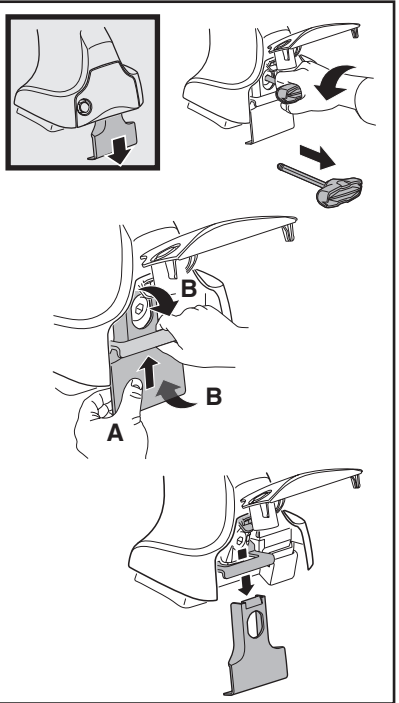

한국어 번갈아 가며 조이십시오.

日本語 交互に締め付けてください。

ไทย ชันในแบบสลับ

8

x1
17 mm

THULE
SWEDEN
**ONE
KEY
SYSTEM**

544		(x4)
596		(x6)
588		(x8)
NA 510		(x10)
EUR 452		(x12)
ASIA		

WW ▶ Thule Sweden AB, Box 69, 330 33 Hillerstorp, SWEDEN
NA ▶ Thule Inc., 42 Silvermine Road, Seymour, Connecticut 06483, USA