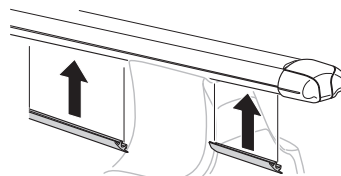

한국어 번갈아 가며 조이십시오.

日本語 交互に締め付けてください。

ไทย ชันในแบบสลับ

8

x1
17 mm

THULE
SWEDEN
**ONE
KEY
SYSTEM**

544		(x4)
596		(x6)
588		(x8)
NA 510		(x10)
EUR 452		(x12)
ASIA		

WW ▶ Thule Sweden AB, Box 69, 330 33 Hillerstorp, SWEDEN
NA ▶ Thule Inc., 42 Silvermine Road, Seymour, Connecticut 06483, USA