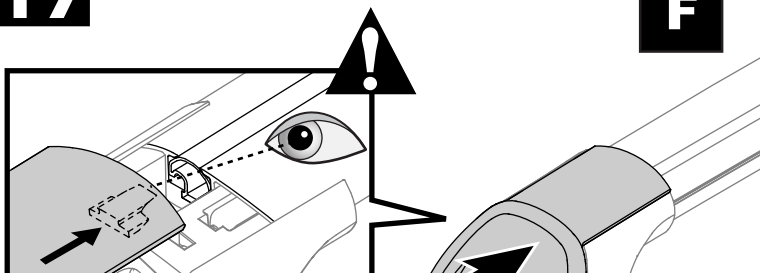

18

**3Nm
(27 in-lb)**

4X

19

F

T

HD

P

4X

20

21

4X

4X