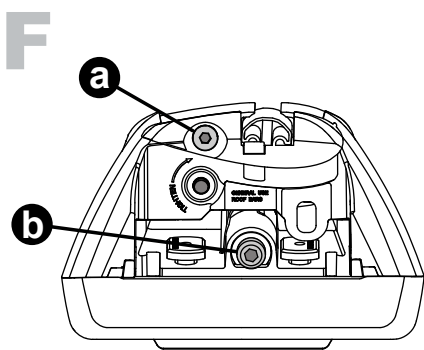

CONTENTS • CONTENUTO • CONTENIDO • INHALT • CONTENUTI

X2

X2

X1

X8

Flush Bar (F)

Through Bar (T)

Heavy Duty Bar (HD)

Square Bar/P-Bar (P)

K810

1.1 kg (2.5 lbs.)

14

2X

15

4X

16

4X

17

4X

18

**3Nm
(27 in-lb)**

4X

19

F

K810	X 1	X 2
Ibiza	825mm/32 1/2"	765mm/30 1/8"
Leon	870mm/34 1/4"	810mm/31 7/8"
Altea XL	832mm/32 3/4"	775mm/30 1/2"

F

T

HD

P

**Record Height Here.
 Noter la hauteur ici.
 Escriba aquí la altura.
 Hier Größe eintragen.
 Annotate qui l'altezza.**