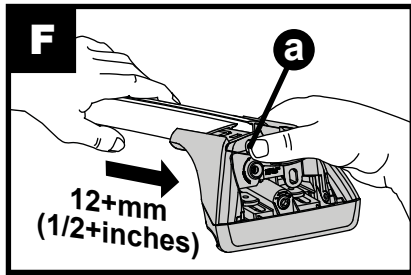

Square Bar/P-Bar (P)

K810

1.1 kg (2.5 lbs.)

14

2X

15

4X

16

4X

17

4X

18

**3Nm
(27 in-lb)**

4X

19

F

K810	X 1	X 2
Ibiza	825mm/32 1/2"	765mm/30 1/8"
Leon	870mm/34 1/4"	810mm/31 7/8"
Altea XL	832mm/32 3/4"	775mm/30 1/2"

F

T

HD

P

**Record Height Here.
 Noter la hauteur ici.
 Escriba aquí la altura.
 Hier Größe eintragen.
 Annotate qui l'altezza.**