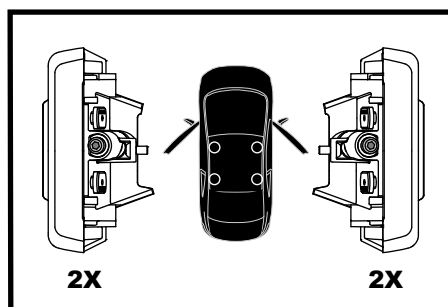

CONTENTS • CONTENUTO • CONTENIDO • INHALT • CONTENUTI

X2

X2

X1

X8

K810

1.1 kg (2.5 lbs.)