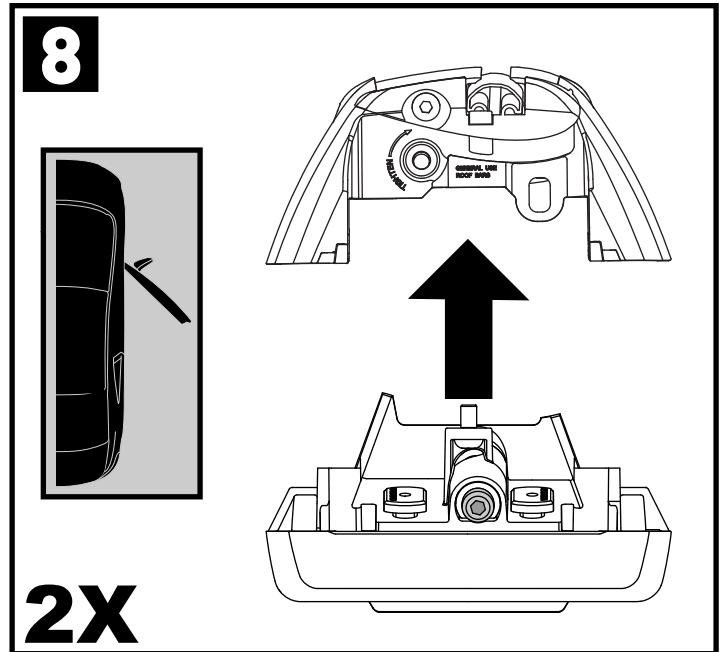

Square Bar/P-Bar (P)

K810

1.1 kg (2.5 lbs.)

14

2X

15

4X

16

4X

17

4X

18

**3Nm
(27 in-lb)**

4X

19

F

K810	X 1	X 2
Ibiza	825mm/32 1/2"	765mm/30 1/8"
Leon	870mm/34 1/4"	810mm/31 7/8"
Altea XL	832mm/32 3/4"	775mm/30 1/2"

F

T

HD

P

**Record Height Here.
 Noter la hauteur ici.
 Escriba aquí la altura.
 Hier Größe eintragen.
 Annotate qui l'altezza.**