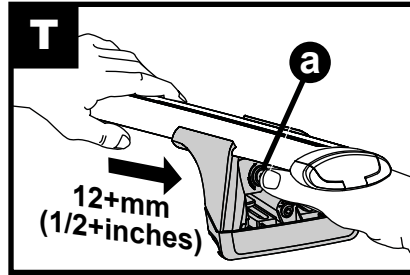

Square Bar/P-Bar (P)

K810

1.1 kg (2.5 lbs.)

14

2X

15

4X

16

4X

17

4X

18

**3Nm
(27 in-lb)**

4X

19

F

K810	X 1	X 2
Ibiza	825mm/32 1/2"	765mm/30 1/8"
Leon	870mm/34 1/4"	810mm/31 7/8"
Altea XL	832mm/32 3/4"	775mm/30 1/2"

F

T

HD

P

**Record Height Here.
 Noter la hauteur ici.
 Escriba aquí la altura.
 Hier Größe eintragen.
 Annotate qui l'altezza.**