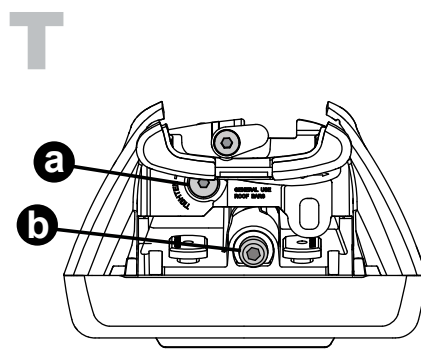

CONTENTS • CONTENUTO • CONTENIDO • INHALT • CONTENUTI

X2

X2

X1

X8

Flush Bar (F)

Through Bar (T)

Heavy Duty Bar (HD)

Square Bar/P-Bar (P)

K810

1.1 kg (2.5 lbs.)

14

2X

15

4X

16

4X

17

4X

18

**3Nm
(27 in-lb)**

4X

19

F

K810	X 1	X 2
Ibiza	825mm/32 1/2"	765mm/30 1/8"
Leon	870mm/34 1/4"	810mm/31 7/8"
Altea XL	832mm/32 3/4"	775mm/30 1/2"

F

T

HD

P

**Record Height Here.
 Noter la hauteur ici.
 Escriba aquí la altura.
 Hier Größe eintragen.
 Annotate qui l'altezza.**