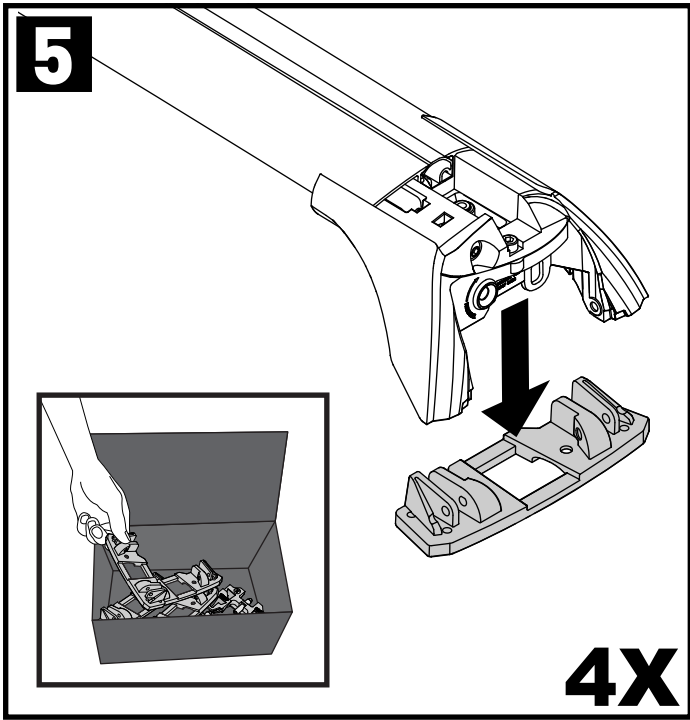

Square Bar/P-Bar (P)

K810

1.1 kg (2.5 lbs.)

14

2X

15

4X

16

4X

17

4X

18

**3Nm
(27 in-lb)**

4X

19

F

K810	X 1	X 2
Ibiza	825mm/32 1/2"	765mm/30 1/8"
Leon	870mm/34 1/4"	810mm/31 7/8"
Altea XL	832mm/32 3/4"	775mm/30 1/2"

F

T

HD

P

**Record Height Here.
 Noter la hauteur ici.
 Escriba aquí la altura.
 Hier Größe eintragen.
 Annotate qui l'altezza.**