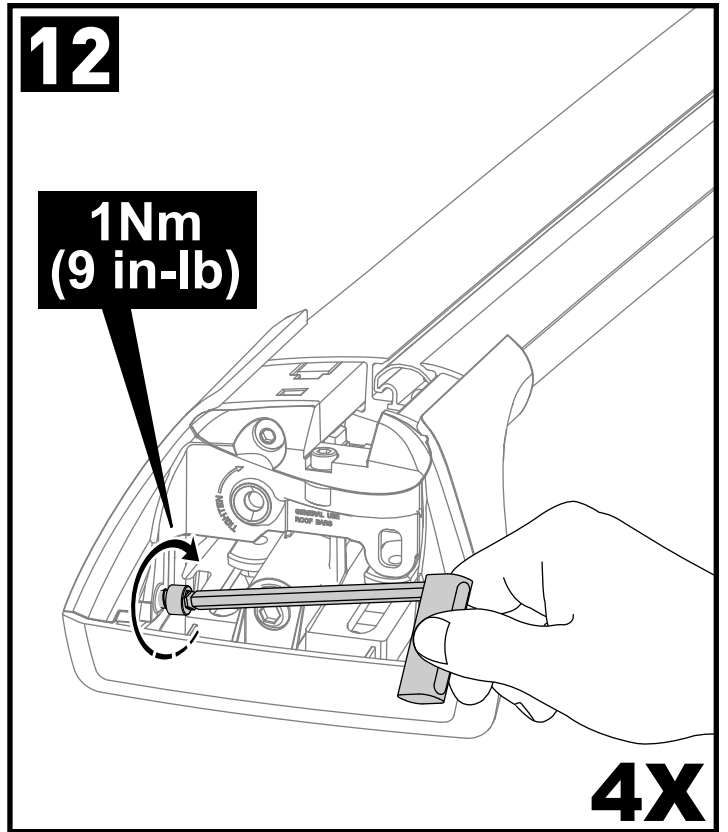

Square Bar/P-Bar (P)

K810

1.1 kg (2.5 lbs.)

14

2X

15

4X

16

4X

17

4X

18

**3Nm
(27 in-lb)**

4X

19

F

K810	X 1	X 2
Ibiza	825mm/32 1/2"	765mm/30 1/8"
Leon	870mm/34 1/4"	810mm/31 7/8"
Altea XL	832mm/32 3/4"	775mm/30 1/2"

F

T

HD

P

**Record Height Here.
 Noter la hauteur ici.
 Escriba aquí la altura.
 Hier Größe eintragen.
 Annotate qui l'altezza.**