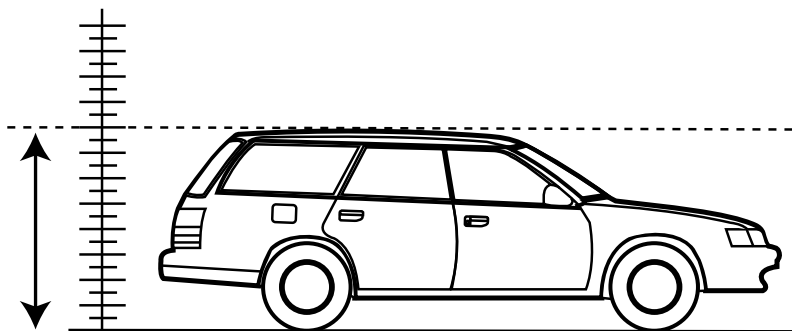

K810	X 1	X 2
Ibiza	825mm/32 1/2"	765mm/30 1/8"
Leon	870mm/34 1/4"	810mm/31 7/8"
Altea XL	832mm/32 3/4"	775mm/30 1/2"

F

T

HD

P

**Record Height Here.
 Noter la hauteur ici.
 Escriba aquí la altura.
 Hier Größe eintragen.
 Annotate qui l'altezza.**