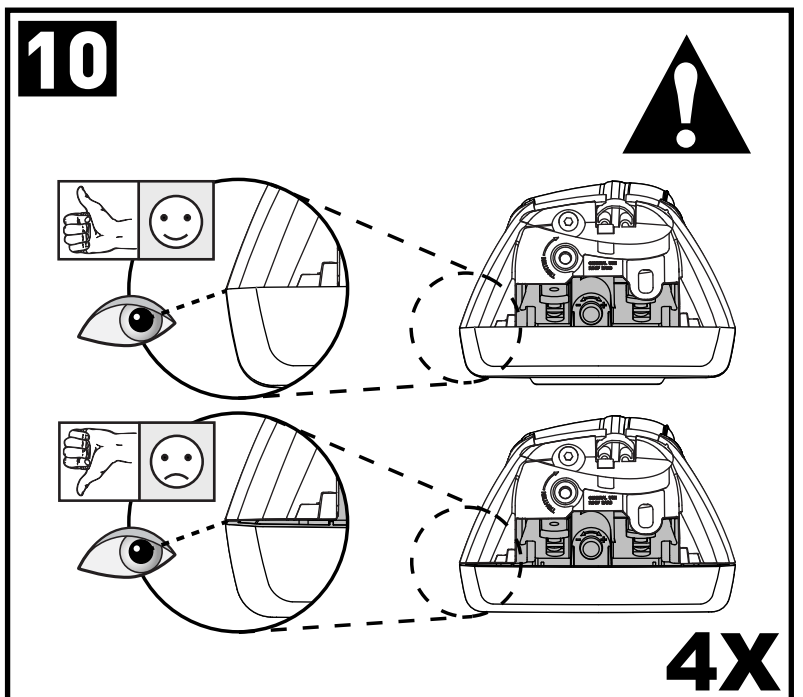

Square Bar/P-Bar (P)

K810

1.1 kg (2.5 lbs.)

14

2X

15

4X

16

4X

17

4X

18

**3Nm
(27 in-lb)**

4X

19

F

K810	X 1	X 2
Ibiza	825mm/32 1/2"	765mm/30 1/8"
Leon	870mm/34 1/4"	810mm/31 7/8"
Altea XL	832mm/32 3/4"	775mm/30 1/2"

F

T

HD

P

**Record Height Here.
 Noter la hauteur ici.
 Escriba aquí la altura.
 Hier Größe eintragen.
 Annotate qui l'altezza.**