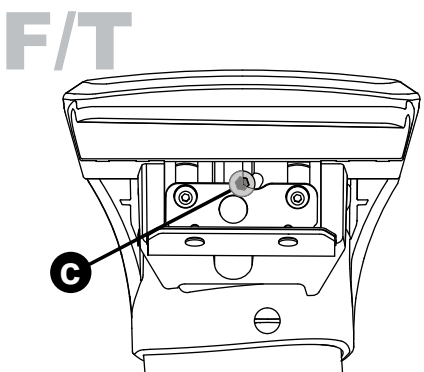

CONTENTS • CONTENUTO • CONTENIDO • INHALT • CONTENUTI

X2

X2

X1

X8

Flush Bar (F)

Through Bar (T)

Heavy Duty Bar (HD)

Square Bar/P-Bar (P)

K810

1.1 kg (2.5 lbs.)

14

2X

15

4X

16

K810	X 1	X 2
Ibiza	825mm/32 1/2"	765mm/30 1/8"
Leon	870mm/34 1/4"	810mm/31 7/8"
Altea XL	832mm/32 3/4"	775mm/30 1/2"

F

T

HD

P

**Record Height Here.
 Noter la hauteur ici.
 Escriba aquí la altura.
 Hier Größe eintragen.
 Annotate qui l'altezza.**