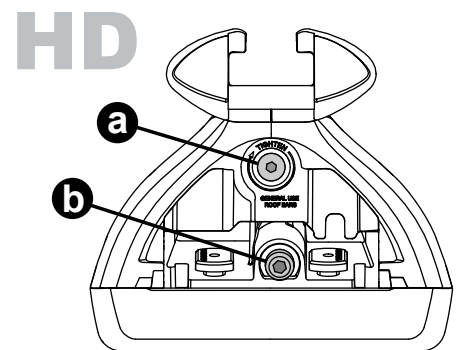

CONTENTS • CONTENUTO • CONTENIDO • INHALT • CONTENUTI

X2

X2

X1

X8

Flush Bar (F)

Through Bar (T)

Heavy Duty Bar (HD)

Square Bar/P-Bar (P)

K810

1.1 kg (2.5 lbs.)

14

2X

15

4X

16

4X

17

4X

18

**3Nm
(27 in-lb)**

4X

19

F

K810	X 1	X 2
Ibiza	825mm/32 1/2"	765mm/30 1/8"
Leon	870mm/34 1/4"	810mm/31 7/8"
Altea XL	832mm/32 3/4"	775mm/30 1/2"

F

T

HD

P

**Record Height Here.
 Noter la hauteur ici.
 Escriba aquí la altura.
 Hier Größe eintragen.
 Annotate qui l'altezza.**