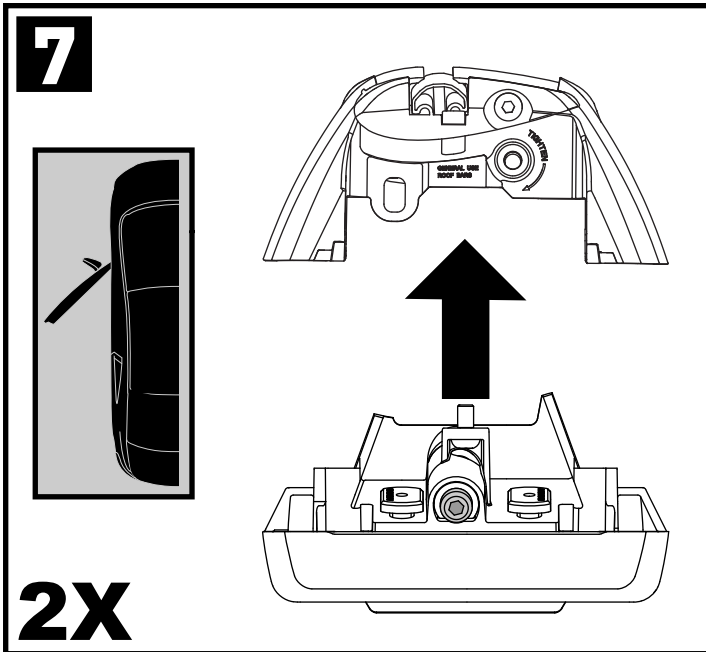

Square Bar/P-Bar (P)

K810

1.1 kg (2.5 lbs.)

14

2X

15

4X

16

4X

17

4X

18

**3Nm
(27 in-lb)**

4X

19

F

K810	X 1	X 2
Ibiza	825mm/32 1/2"	765mm/30 1/8"
Leon	870mm/34 1/4"	810mm/31 7/8"
Altea XL	832mm/32 3/4"	775mm/30 1/2"

F

T

HD

P

**Record Height Here.
 Noter la hauteur ici.
 Escriba aquí la altura.
 Hier Größe eintragen.
 Annotate qui l'altezza.**