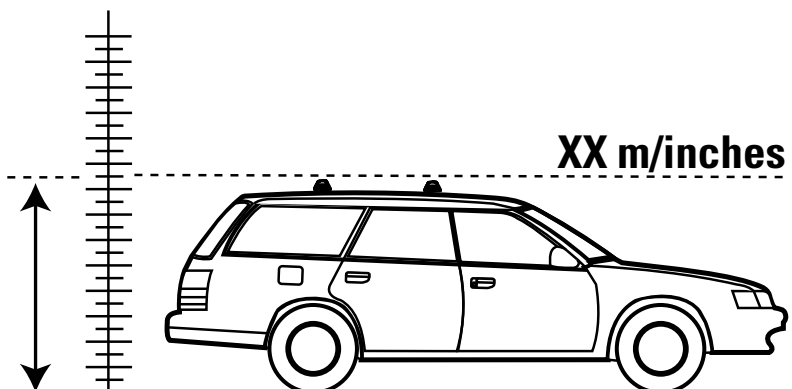

K810	X 1	X 2
Ibiza	825mm/32 1/2"	765mm/30 1/8"
Leon	870mm/34 1/4"	810mm/31 7/8"
Altea XL	832mm/32 3/4"	775mm/30 1/2"

F

T

HD

P

**Record Height Here.
 Noter la hauteur ici.
 Escriba aquí la altura.
 Hier Größe eintragen.
 Annotate qui l'altezza.**