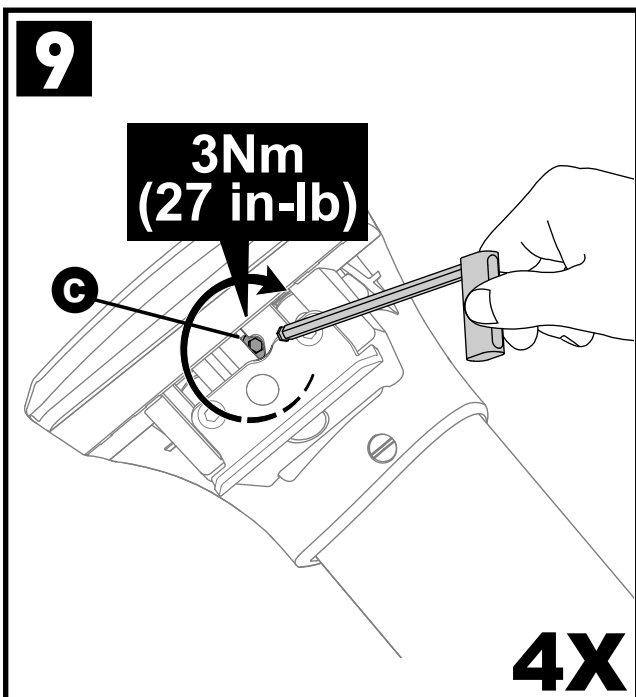

CONTENTS • CONTENUTO • CONTENIDO • INHALT • CONTENUTI

X2

X2

X1

X8

Flush Bar (F)

Through Bar (T)

Heavy Duty Bar (HD)

Square Bar/P-Bar (P)

K810

1.1 kg (2.5 lbs.)

14

2X

15

4X

16

4X

17

4X

18

**3Nm
(27 in-lb)**

4X

19

F

K810	X 1	X 2
Ibiza	825mm/32 1/2"	765mm/30 1/8"
Leon	870mm/34 1/4"	810mm/31 7/8"
Altea XL	832mm/32 3/4"	775mm/30 1/2"

F

T

HD

P

**Record Height Here.
 Noter la hauteur ici.
 Escriba aquí la altura.
 Hier Größe eintragen.
 Annotate qui l'altezza.**