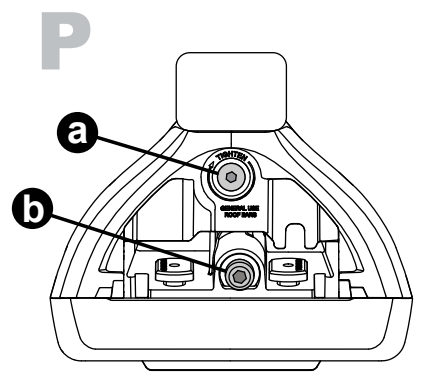

CONTENTS • CONTENUTO • CONTENIDO • INHALT • CONTENUTI

X2

X2

X1

X8

Flush Bar (F)

Through Bar (T)

Heavy Duty Bar (HD)

Square Bar/P-Bar (P)

K810

1.1 kg (2.5 lbs.)

14

2X

15

4X

16

4X

17

4X

18

**3Nm
(27 in-lb)**

4X

19

F

K810	X 1	X 2
Ibiza	825mm/32 1/2"	765mm/30 1/8"
Leon	870mm/34 1/4"	810mm/31 7/8"
Altea XL	832mm/32 3/4"	775mm/30 1/2"

F

T

HD

P

**Record Height Here.
 Noter la hauteur ici.
 Escriba aquí la altura.
 Hier Größe eintragen.
 Annotate qui l'altezza.**