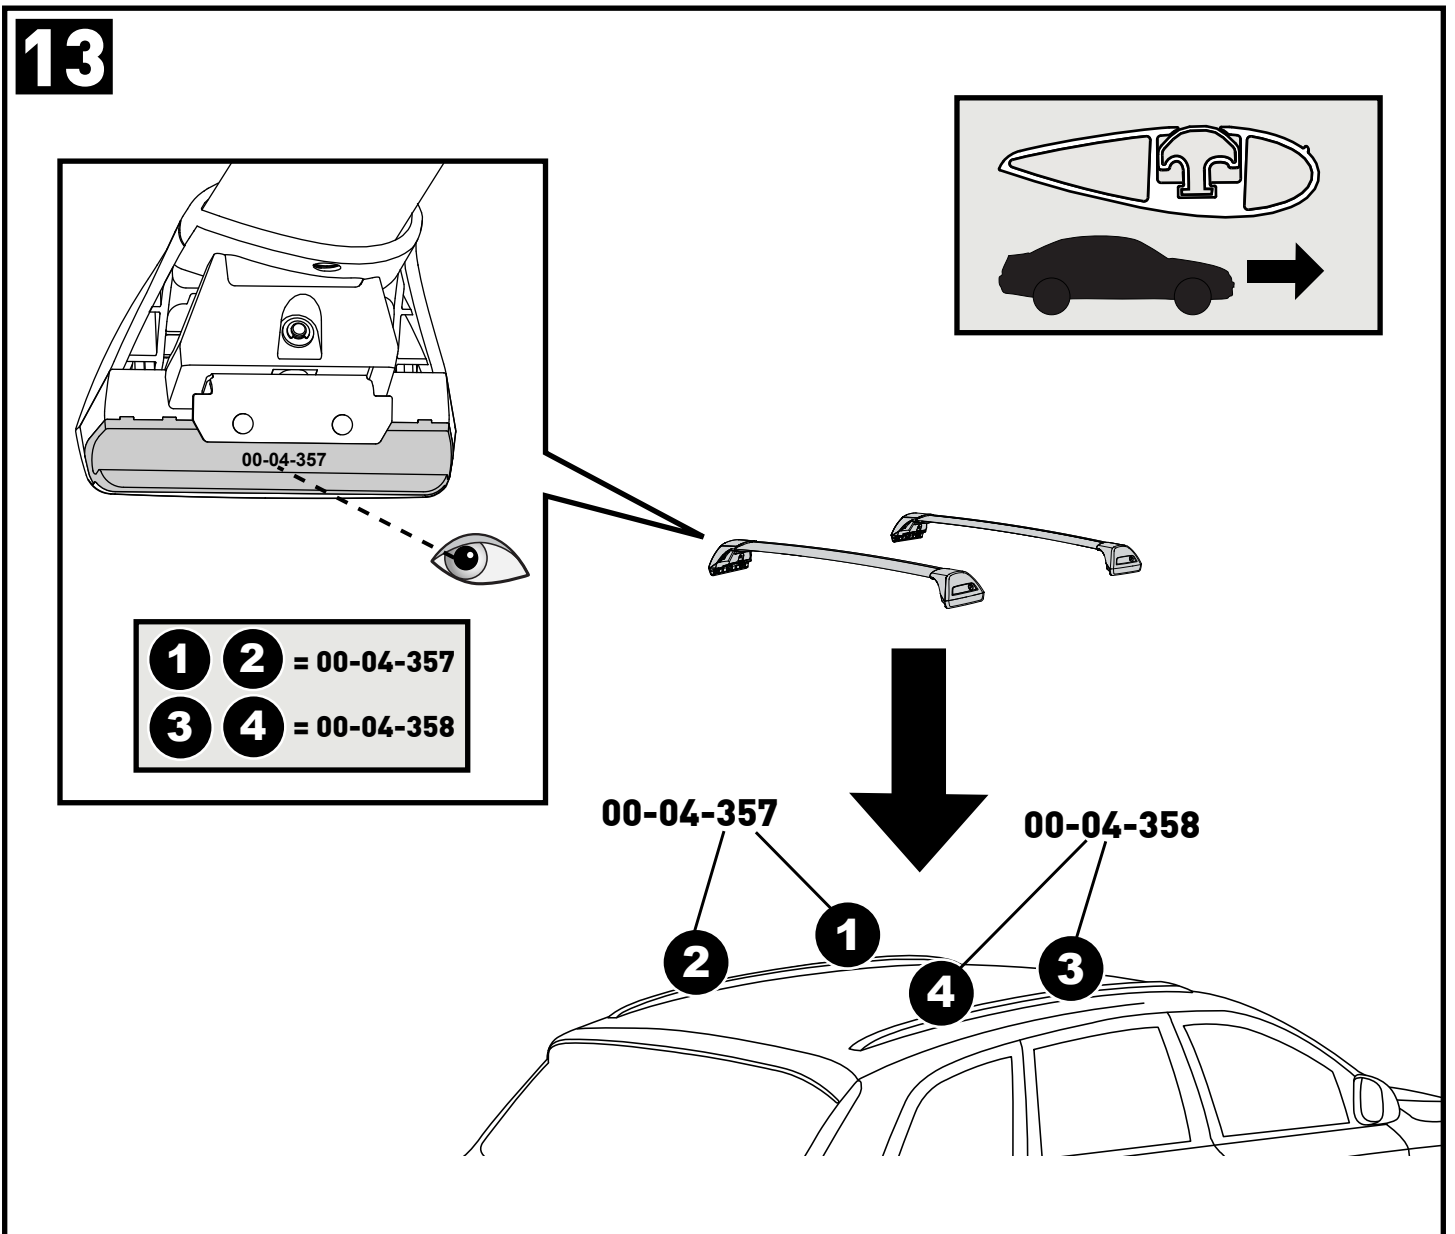

Square Bar/P-Bar (P)

K810

1.1 kg (2.5 lbs.)

14

2X

15

4X

16

4X

17

4X

18

**3Nm
(27 in-lb)**

4X

19

F

K810	X 1	X 2
Ibiza	825mm/32 1/2"	765mm/30 1/8"
Leon	870mm/34 1/4"	810mm/31 7/8"
Altea XL	832mm/32 3/4"	775mm/30 1/2"

F

T

HD

P

**Record Height Here.
 Noter la hauteur ici.
 Escriba aquí la altura.
 Hier Größe eintragen.
 Annotate qui l'altezza.**