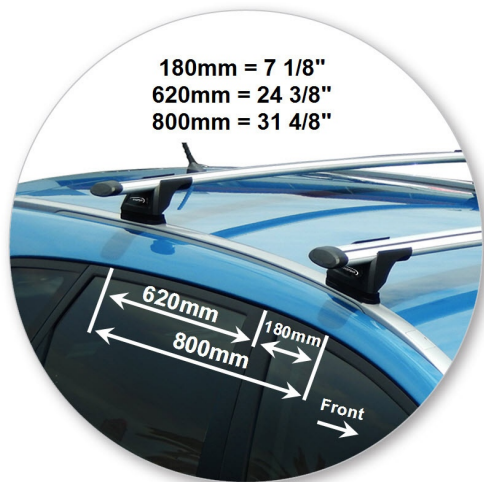

Автобагажник на автомобиль
ВАШ НОВЫЙ HYUNDAI

WHISPBAR™

Hyundai i30
5 dr Estate 13 -+

i30
5 dr Estate 13 -+

Багажник, устанавливаемый на крышу
автомобиля

S16W

Установочный набор:

K698W

Со снятой крышкой стойки

i30 5 dr Estate 13 -+

Багажник, устанавливаемый на крышу автомобиля	S16W
Установочный набор:	K698W
Максимальная номинальная нагрузка на крышу	75 kgs / 165 lbs
Тип установки:	Fixed Point Mount
Комментарии:	
Крепежные детали для заводских точек крепления	