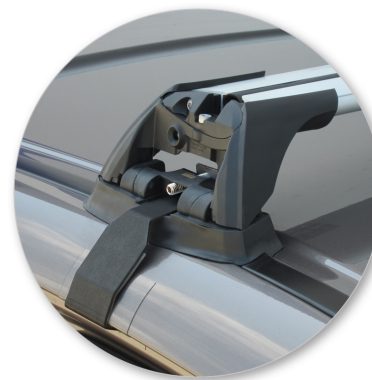

Автобагажник на автомобиль
ВАШ НОВЫЙ HONDA

WHISPBAR™

Honda CR-V S/SE
5 dr SUV 12 -+

CR-V S/SE
5 dr SUV 12 -+

Багажник, устанавливаемый на крышу
автомобиля

S26W

Установочный набор:

K673W

Со снятой крышкой стойки

CR-V S/SE 5 dr SUV 12 -+

Багажник, устанавливаемый на крышу автомобиля	S26W
Установочный набор:	K673W
Максимальная номинальная нагрузка на крышу	75 kgs / 165 lbs
Тип установки:	Clamp Mount
Комментарии:	
Зажимы непосредственно у края крыши под дверями	