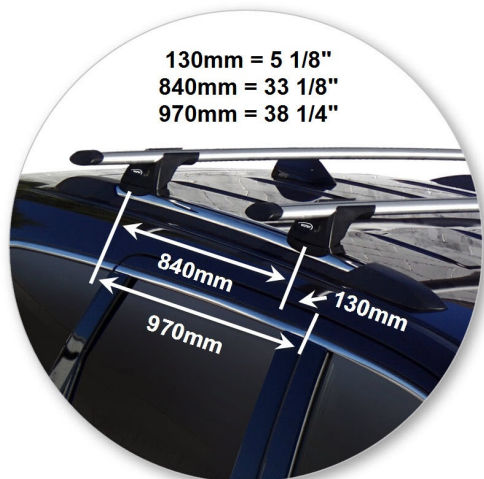

Со снятой крышкой стойки

Grand Cherokee WK2 Steel Rails 5 dr SUV Jan 11 -+

Багажник, устанавливаемый на крышу автомобиля	S17W
Установочный набор:	K624W
Максимальная номинальная нагрузка на крышу	75 kgs / 165 lbs
Тип установки:	Fixed Point Mount
Комментарии:	
Крепежные детали к заводским точкам крепления на потайном рейлинге на крыше кузова