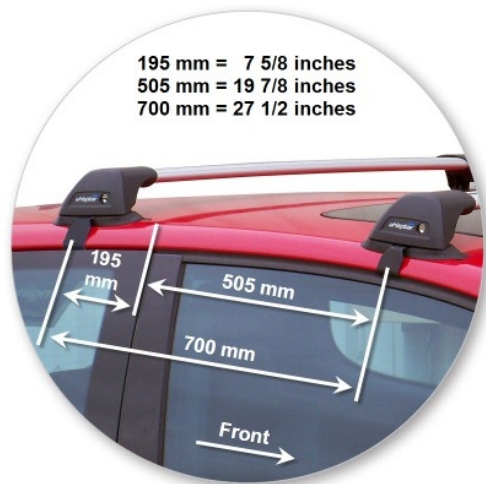

Со снятой крышкой стойки

Golf Mk5 3 dr Hatch 06 - 09

Багажник, устанавливаемый на крышу автомобиля	S25W
Установочный набор:	K549W
Максимальная номинальная нагрузка на крышу	60 kgs / 132 lbs
Тип установки:	Clamp Mount
Комментарии:	