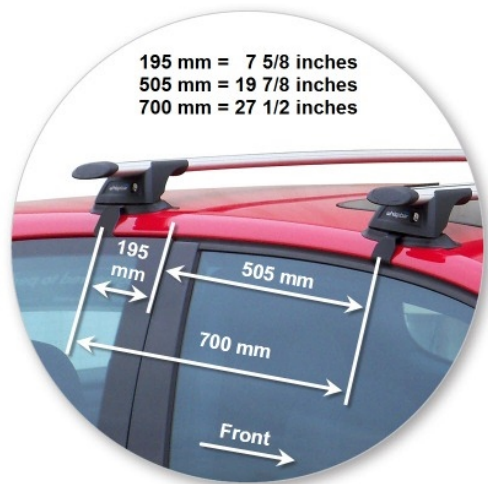

Со снятой крышкой стойки

Golf Mk5 3 dr Hatch 06 - 09

Багажник, устанавливаемый на крышу автомобиля	S16W
Установочный набор:	K549W
Максимальная номинальная нагрузка на крышу	60 kgs / 132 lbs
Тип установки:	Clamp Mount
Комментарии:	