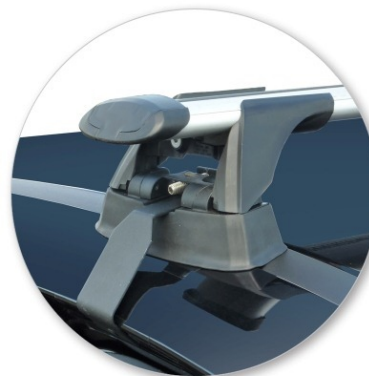

Автобагажник на автомобиль
ВАШ НОВЫЙ FORD

WHISPBAR™

Ford Focus
5 dr Hatch 11 -+

Focus
5 dr Hatch 11 -+

Багажник, устанавливаемый на крышу
автомобиля

S16W

Установочный набор:

K614W

Со снятой крышкой стойки

Focus 5 dr Hatch 11 -+

Багажник, устанавливаемый на крышу автомобиля	S16W
Установочный набор:	K614W
Максимальная номинальная нагрузка на крышу	60 kgs / 132 lbs
Тип установки:	Clamp Mount
Комментарии:	

Зажимы непосредственно у края крыши под дверями (штифт располагается в углублении на кузове авто).