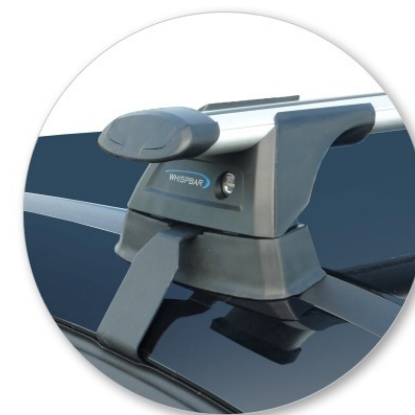

Автобагажник на автомобиль
ВАШ НОВЫЙ FORD

WHISPBAR™

Ford Focus
5 dr Hatch 11 -+

Focus
5 dr Hatch 11 -+

Багажник, устанавливаемый на крышу
автомобиля

S16W

Установочный набор:

K614W

Со снятой крышкой стойки

Focus 5 dr Hatch 11 -+

Багажник, устанавливаемый на крышу автомобиля	S16W
Установочный набор:	K614W
Максимальная номинальная нагрузка на крышу	60 kgs / 132 lbs
Тип установки:	Clamp Mount
Комментарии:	

Зажимы непосредственно у края крыши под дверями (штифт располагается в углублении на кузове авто).