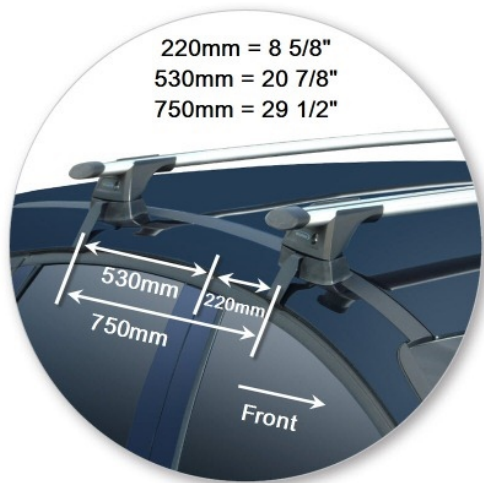

Автобагажник на автомобиль
ВАШ НОВЫЙ FORD

WHISPBAR™

Ford Focus
5 dr Hatch 11 -+

Focus
5 dr Hatch 11 -+

Багажник, устанавливаемый на крышу
автомобиля

S16W

Установочный набор:

K614W

Со снятой крышкой стойки

Focus 5 dr Hatch 11 -+

Багажник, устанавливаемый на крышу автомобиля	S16W
Установочный набор:	K614W
Максимальная номинальная нагрузка на крышу	60 kgs / 132 lbs
Тип установки:	Clamp Mount
Комментарии:	

Зажимы непосредственно у края крыши под дверями (штифт располагается в углублении на кузове авто).