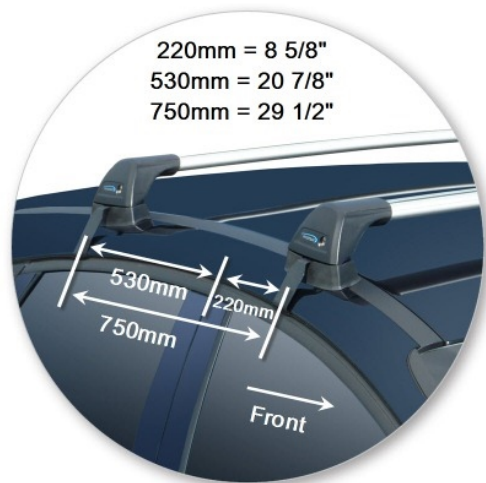

Автобагажник на автомобиль
ВАШ НОВЫЙ FORD

WHISPBAR™

Ford Focus
5 dr Hatch 11 -+

Focus
5 dr Hatch 11 -+

Багажник, устанавливаемый на крышу
автомобиля

S26W

Установочный набор:

K614W

Со снятой крышкой стойки

Focus 5 dr Hatch 11 -+

Багажник, устанавливаемый на крышу автомобиля	S26W
Установочный набор:	K614W
Максимальная номинальная нагрузка на крышу	60 kgs / 132 lbs
Тип установки:	Clamp Mount
Комментарии:	

Зажимы непосредственно у края крыши под дверями (штифт располагается в углублении на кузове авто).