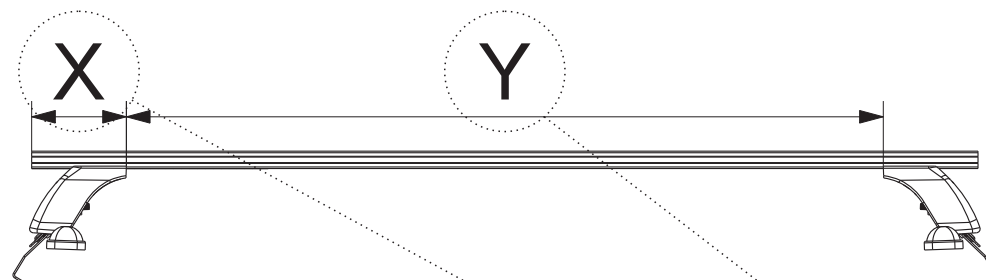

ИНСТРУКЦИЯ ПО УСТАНОВКЕ

Марка автомобиля	Тип кузова	Год выпуска				
Chevrolet Cruze	сд - 4д	2009-...	5B	5A	5A	5B
-	-	-	-	-	-	-

Марка автомобиля	Тип кузова	Год выпуска	F	R
			Расстояние до балки (перед - FRONT), мм.	Расстояние до балки (зад - REAR), мм.
Chevrolet Cruze	сд - 4д	2009-...	210	380

ИНСТРУКЦИЯ ПО УСТАНОВКЕ

Марка автомобиля	Тип кузова	Год выпуска	X		Y	
			Перед, мм. (FRONT)	Зад, мм. (REAR)	Перед, мм. (FRONT)	Зад, мм. (REAR)
Chevrolet Cruze	сд - 4д	2009-...	143	160	915	880
-	-	-	-	-	-	-