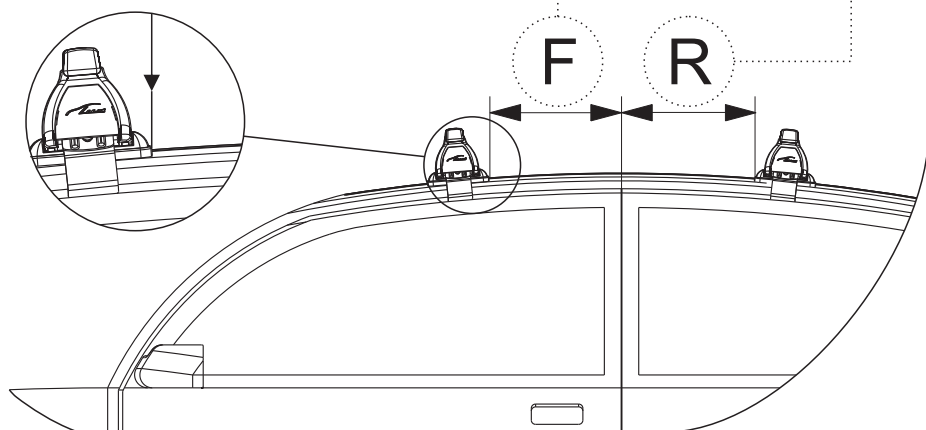

ИНСТРУКЦИЯ ПО УСТАНОВКЕ

Марка автомобиля	Тип кузова	Год выпуска				
Chevrolet Cruze	сд - 4д	2009-...	5B	5A	5A	5B
-	-	-	-	-	-	-

Марка автомобиля	Тип кузова	Год выпуска	F	R
			Расстояние до балки (перед - FRONT), мм.	Расстояние до балки (зад - REAR), мм.
Chevrolet Cruze	сд - 4д	2009-...	210	380

ИНСТРУКЦИЯ ПО УСТАНОВКЕ

Марка автомобиля	Тип кузова	Год выпуска	X		Y	
			Перед, мм. (FRONT)	Зад, мм. (REAR)	Перед, мм. (FRONT)	Зад, мм. (REAR)
Chevrolet Cruze	сд - 4д	2009-...	143	160	915	880
-	-	-	-	-	-	-