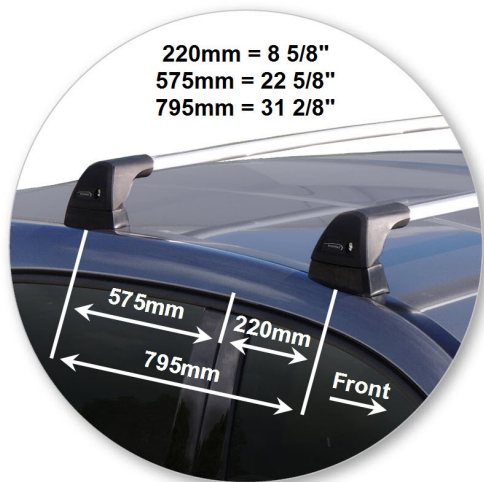

Автобагажник на автомобиль
ВАШ НОВЫЙ MERCEDES

WHISPBAR™

Mercedes B-Class Sports Tourer
5 dr Hatch 12 -+

B-Class Sports Tourer
5 dr Hatch 12 -+

Багажник, устанавливаемый на крышу
автомобиля

S25W

Установочный набор:

K650W

Со снятой крышкой стойки

B-Class Sports Tourer 5 dr Hatch 12 -+

Багажник, устанавливаемый на крышу автомобиля	S25W
Установочный набор:	K650W
Максимальная номинальная нагрузка на крышу	75 kgs / 165 lbs
Тип установки:	Fixed Point Mount
Комментарии:	
Крепежные детали для заводских точек крепления	