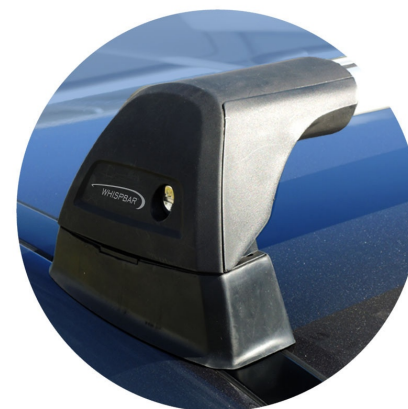

Автобагажник на автомобиль
ВАШ НОВЫЙ MERCEDES

WHISPBAR™

Mercedes B-Class Sports Tourer
5 dr Hatch 12 -+

B-Class Sports Tourer
5 dr Hatch 12 -+

Багажник, устанавливаемый на крышу
автомобиля

S25W

Установочный набор:

K650W

Со снятой крышкой стойки

B-Class Sports Tourer 5 dr Hatch 12 -+

Багажник, устанавливаемый на крышу автомобиля	S25W
Установочный набор:	K650W
Максимальная номинальная нагрузка на крышу	75 kgs / 165 lbs
Тип установки:	Fixed Point Mount
Комментарии:	
Крепежные детали для заводских точек крепления	