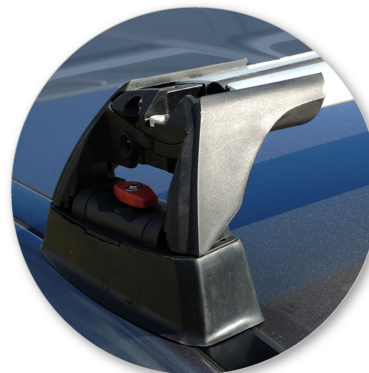

Автобагажник на автомобиль
ВАШ НОВЫЙ MERCEDES

WHISPBAR™

Mercedes B-Class Sports Tourer
5 dr Hatch 12 -+

B-Class Sports Tourer
5 dr Hatch 12 -+

Багажник, устанавливаемый на крышу
автомобиля

S25W

Установочный набор:

K650W

Со снятой крышкой стойки

B-Class Sports Tourer 5 dr Hatch 12 -+

Багажник, устанавливаемый на крышу автомобиля	S25W
Установочный набор:	K650W
Максимальная номинальная нагрузка на крышу	75 kgs / 165 lbs
Тип установки:	Fixed Point Mount
Комментарии:	
Крепежные детали для заводских точек крепления	