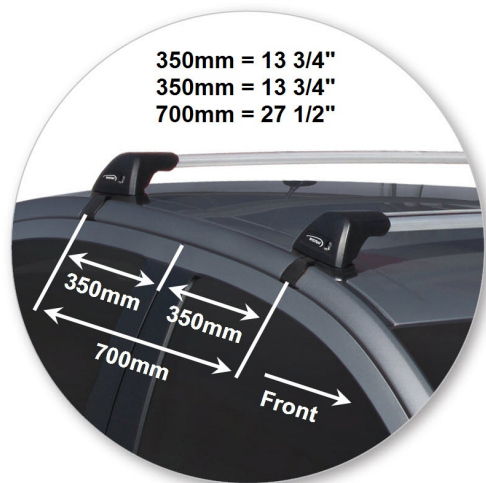

## *Aveo* 4 dr Sedan 11 -+

---

Багажник, устанавливаемый на крышу  
автомобиля

S24W

Установочный набор:

K688W

---

Со снятой крышкой стойки