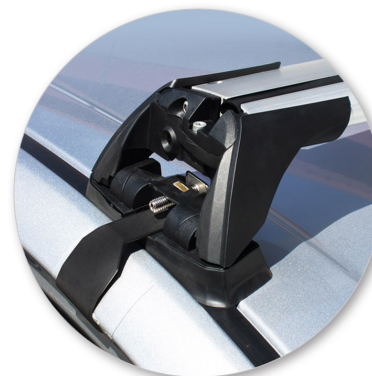

## *Aveo* 4 dr Sedan 11 -+

---

Багажник, устанавливаемый на крышу  
автомобиля

S24W

Установочный набор:

K688W

---

Со снятой крышкой стойки

## Aveo 4 dr Sedan 11 -+

Багажник, устанавливаемый на крышу автомобиля	S24W
Установочный набор:	K688W
Максимальная номинальная нагрузка на крышу	50 kgs / 110 lbs
Тип установки:	Clamp Mount
Комментарии:	
Зажимы непосредственно у края крыши под дверями	