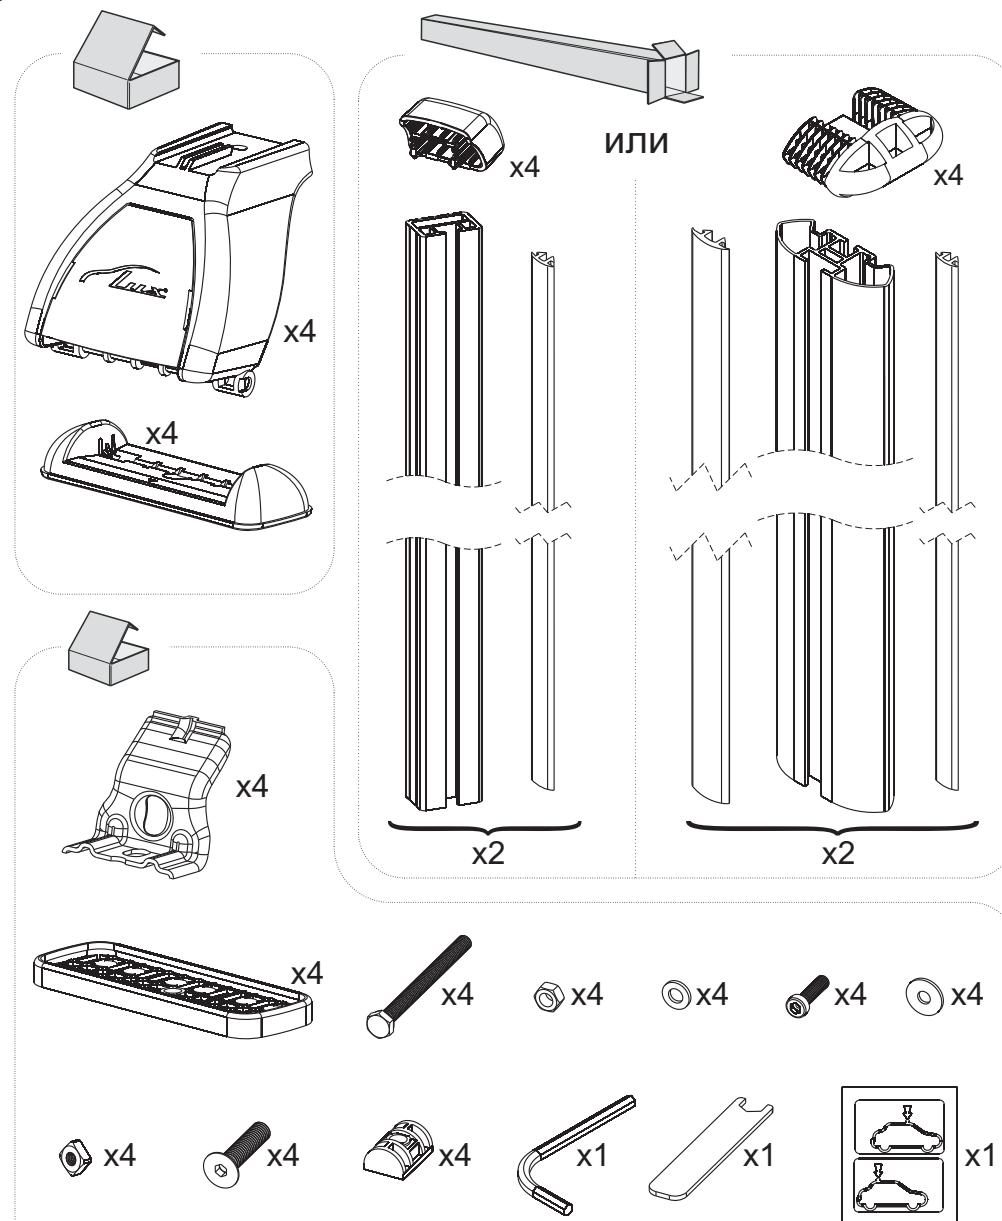

Не разрешается вносить изменения в конструкцию багажника.

Размещение и перевозка груза

Проверьте максимально допустимую нагрузку у производителя автомобиля. При загрузке багажника помните, что нагрузка складывается из массы багажника и массы груза. Не разрешается превышать максимально допустимую нагрузку на крышу автомобиля, при этом не разрешается превышать и максимально допустимую массу груза, указанную в инструкции.

Располагайте центр тяжести груза как можно ниже. Равномерно распределяйте груз по багажнику.

При перевозке длинномерных грузов, закрепляйте их на багажнике, спереди и сзади. При перевозке длинномерных грузов расстояние между поперечными дугами должно быть не менее 600 мм.

Лыжи следует перевозить носками назад.

Перед перевозкой следует снять легко съемные предметы. Вещи имеющие замок - запереть.

Груз при перевозке должен быть надежно закреплен. Периодически останавливаясь, проверяйте надежность крепления груза.

Соблюдайте скоростной режим. При перевозке учитывайте специфику перевозимого груза и особенности дороги.

Помните - общая высота автомобиля с грузом увеличивается.

ИНСТРУКЦИЯ ПО УСТАНОВКЕ