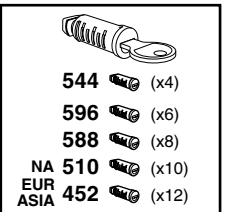

**A**

**B**

**C**

**D**

**WW** ▶ Thule Sweden AB, Box 69, 330 33 Hillerstorp, SWEDEN

**NA** ▶ Thule Inc., 42 Silvermine Road, Seymour, Connecticut 06483, USA

**@** info@thule.com  
customer.service@thule.com