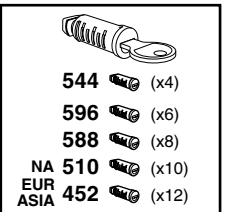

**3**

**A**

**B**

**C**

**D**

**WW** ▶ Thule Sweden AB, Box 69, 330 33 Hillerstorp, SWEDEN  
**NA** ▶ Thule Inc., 42 Silvermine Road, Seymour, Connecticut 06483, USA

info@thule.com  
 customer.service@thule.com