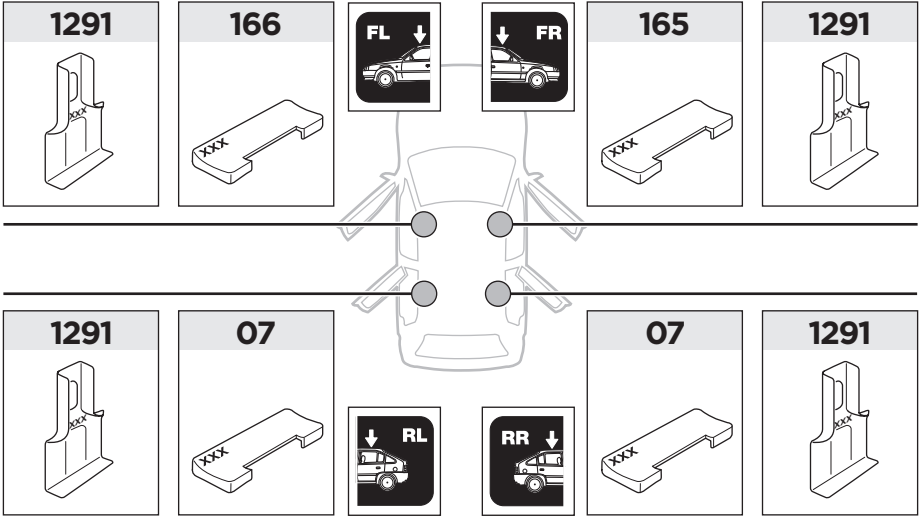

166 x1

1291 x1

x1

x1

1

	X (scale)	X (mm)	X (inch)
AUDI A3, 4-dr Sedan, 13-	38	1031	40 <sup>5</sup> / <sub>8</sub>

	Y (scale)	Y (mm)	Y (inch)
AUDI A3, 4-dr Sedan, 13-	34,5	996	39 <sup>1</sup> / <sub>4</sub>

**2**

**AUDI A3, 4-dr Sedan, 13-**

**3**

	W (mm)	Z (mm)	W (inch)	Z (inch)
AUDI A3, 4-dr Sedan, 13-	255	722	10	29 <sup>3</sup> / <sub>8</sub>