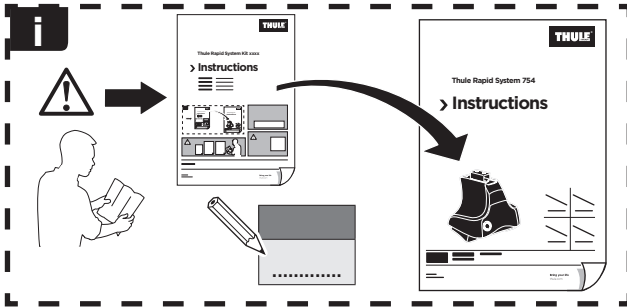

# > Instructions

AUDI A3, 4-dr Sedan, 13-

ISO 11154-E

141748

C.20131220  
519-1748-01

Bring your life  
thule.com

07 x2

165 x1