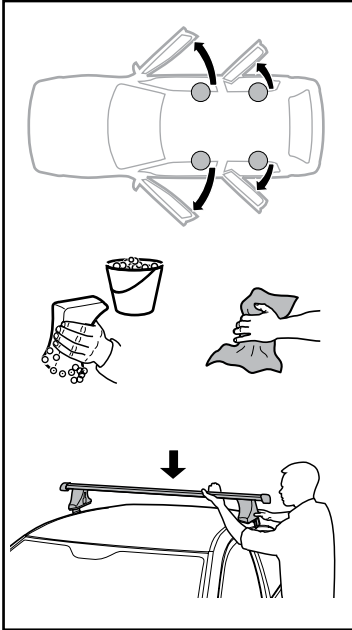

**4**

4

VOLKSWAGEN Golf VII, 5-dr Hatchback, 13-

5

	X mm	Y mm	X inch	Y inch
VOLKSWAGEN Golf VII, 5-dr Hatchback, 13-	230 mm	710 mm	9"	28"

6

- GB/US** Tighten alternately  
**D** Die Schrauben abwechselnd anziehen  
**F** Serrer alternativement chaque côté  
**NL** Afwisselend aan de linker- en de rechterkant aandraaien  
**I** Alternare il serraggio delle viti  
**E** Apretar alternativamente  
**PT** Aperte alternadamente  
**S** Dra åt växelvis  
**FIN** Kierrä vuorotellen  
**EST** Pinguldage vaheldumisi  
**LAT** Pievelciēt pamišus  
**LIT** Užsukinėkite pakaitomis  
**PL** Śruby dokręcaj naprzemiennie  
**RU** Затягивайте попеременно