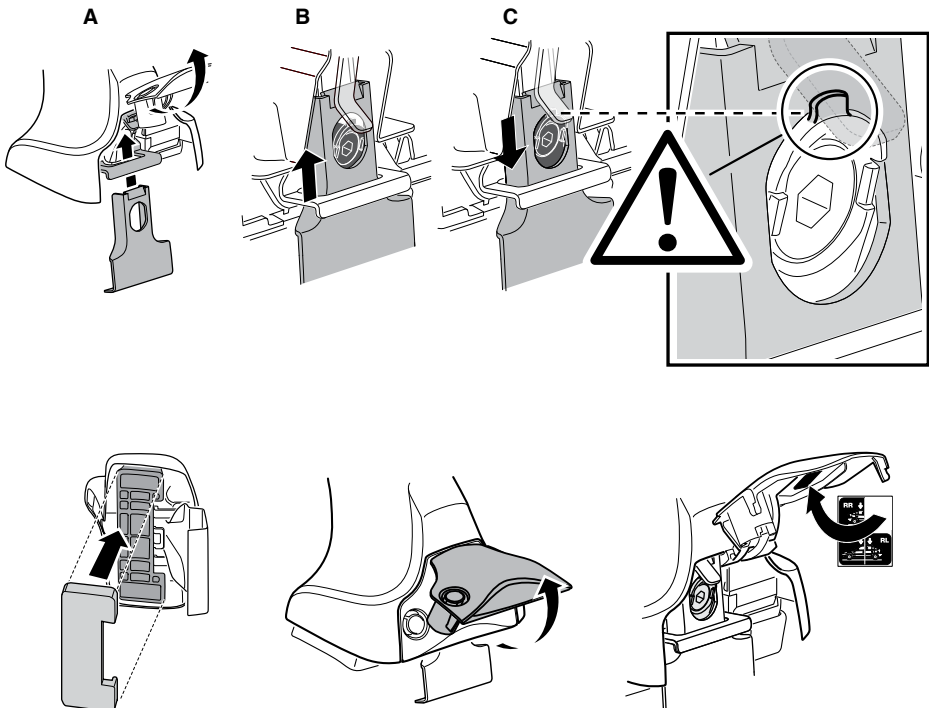

**3**

**480R** Rapid Traverse

**480** Traverse

**(North America)**

	<b>X inch</b>	<b>X mm</b>
<b>VOLKSWAGEN Golf VII, 5-dr Hatchback, 13-</b>	<b>41"</b>	<b>1041 mm</b>

	<b>Y inch</b>	<b>Y mm</b>
<b>VOLKSWAGEN Golf VII, 5-dr Hatchback, 13-</b>	<b>37 7/8"</b>	<b>961 mm</b>

**4**

4

VOLKSWAGEN Golf VII, 5-dr Hatchback, 13-

5

	X mm	Y mm	X inch	Y inch
VOLKSWAGEN Golf VII, 5-dr Hatchback, 13-	230 mm	710 mm	9"	28"

6

- GB/US** Tighten alternately  
**D** Die Schrauben abwechselnd anziehen  
**F** Serrer alternativement chaque côté  
**NL** Afwisselend aan de linker- en de rechterkant aandraaien  
**I** Alternare il serraggio delle viti  
**E** Apretar alternativamente  
**PT** Aperte alternadamente  
**S** Dra åt växelvis  
**FIN** Kierrä vuorotellen  
**EST** Pinguldage vaheldumisi  
**LAT** Pievelciēt pamišus  
**LIT** Užsukinėkite pakaitomis  
**PL** Śruby dokręcaj naprzemiennie  
**RU** Затягивайте попеременно