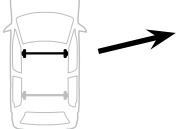

**3**

**480R** Rapid Traverse

**480** Traverse

**(North America)**

	<b>X inch</b>	<b>X mm</b>
<b>VOLKSWAGEN Golf VII, 5-dr Hatchback, 13-</b>	<b>41"</b>	<b>1041 mm</b>

	<b>Y inch</b>	<b>Y mm</b>
<b>VOLKSWAGEN Golf VII, 5-dr Hatchback, 13-</b>	<b>37 7/8"</b>	<b>961 mm</b>

**4**

4

VOLKSWAGEN Golf VII, 5-dr Hatchback, 13-

5

	X mm	Y mm	X inch	Y inch
VOLKSWAGEN Golf VII, 5-dr Hatchback, 13-	230 mm	710 mm	9"	28"

6

- GB/US** Tighten alternately  
**D** Die Schrauben abwechselnd anziehen  
**F** Serrer alternativement chaque côté  
**NL** Afwisselend aan de linker- en de rechterkant aandraaien  
**I** Alternare il serraggio delle viti  
**E** Apretar alternativamente  
**PT** Aperte alternadamente  
**S** Dra åt växelvis  
**FIN** Kierrä vuorotellen  
**EST** Pinguldage vaheldumisi  
**LAT** Pievelciēt pamišus  
**LIT** Užsukinėkite pakaitomis  
**PL** Śruby dokręcaj naprzemiennie  
**RU** Затягивайте попеременно