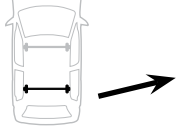

**3**

**480R** Rapid Traverse

**480** Traverse

**(North America)**

	<b>X inch</b>	<b>X mm</b>
<b>VOLKSWAGEN Golf VII, 5-dr Hatchback, 13-</b>	<b>41"</b>	<b>1041 mm</b>

	<b>Y inch</b>	<b>Y mm</b>
<b>VOLKSWAGEN Golf VII, 5-dr Hatchback, 13-</b>	<b>37 7/8"</b>	<b>961 mm</b>

**4**

4

VOLKSWAGEN Golf VII, 5-dr Hatchback, 13-

5

	X mm	Y mm	X inch	Y inch
VOLKSWAGEN Golf VII, 5-dr Hatchback, 13-	230 mm	710 mm	9"	28"

6

- GB/US** Tighten alternately  
**D** Die Schrauben abwechselnd anziehen  
**F** Serrer alternativement chaque côté  
**NL** Afwisselend aan de linker- en de rechterkant aandraaien  
**I** Alternare il serraggio delle viti  
**E** Apretar alternativamente  
**PT** Aperte alternadamente  
**S** Dra åt växelvis  
**FIN** Kierrä vuorotellen  
**EST** Pinguldage vaheldumisi  
**LAT** Pievelciēt pamišus  
**LIT** Užsukinėkite pakaitomis  
**PL** Śruby dokręcaj naprzemiennie  
**RU** Затягивайте попеременно