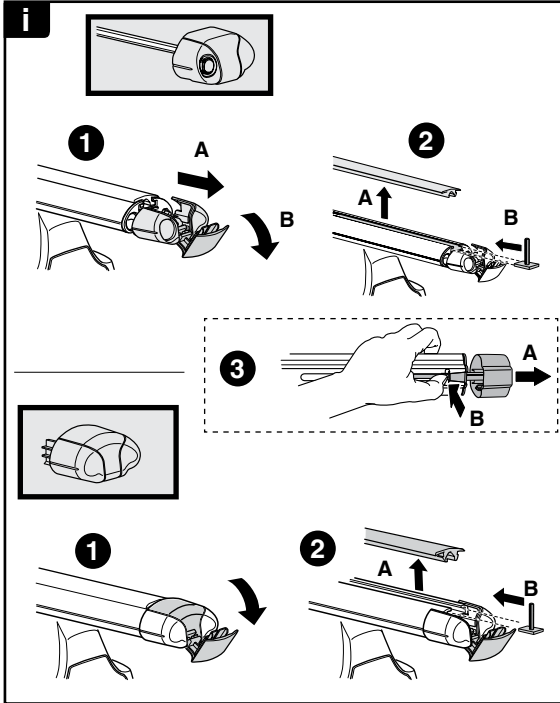

THULE
SWEDEN
**ONE
KEY
SYSTEM**

1. **544** (x4)
   - **596** (x6)
   - **588** (x8)
   - **510** (x10)
   - **452** (x12)
2. NA
   EUR
   ASIA

WW ▶ Thule Sweden AB, Box 69, 330 33 Hillerstorp, SWEDEN
NA ▶ Thule Inc., 42 Silvermine Road, Seymour, Connecticut 06483, USA

info@thule.com
customer.service@thule.com

www.thule.com