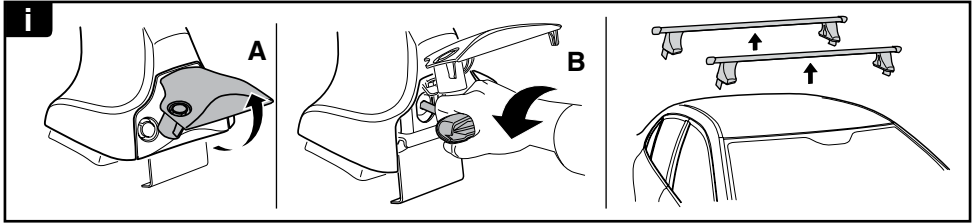

≈ 3 Nm

7

**THULE**  
SWEDEN  
**ONE  
KEY  
SYSTEM**

-  **544** (x4)
  -  **596** (x6)
  -  **588** (x8)
  -  **510** (x10)
  -  **452** (x12)
- NA  
EUR  
ASIA

WW ▶ Thule Sweden AB, Box 69, 330 33 Hillerstorp, SWEDEN  
NA ▶ Thule Inc., 42 Silvermine Road, Seymour, Connecticut 06483, USA