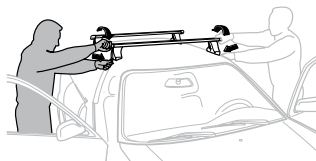

**4**

4

VOLKSWAGEN Golf VII, 5-dr Hatchback, 13-

5

	X mm	Y mm	X inch	Y inch
VOLKSWAGEN Golf VII, 5-dr Hatchback, 13-	230 mm	710 mm	9"	28"

6

- GB/US** Tighten alternately  
**D** Die Schrauben abwechselnd anziehen  
**F** Serrer alternativement chaque côté  
**NL** Afwisselend aan de linker- en de rechterkant aandraaien  
**I** Alternare il serraggio delle viti  
**E** Apretar alternativamente  
**PT** Aperte alternadamente  
**S** Dra åt växelvis  
**FIN** Kierrä vuorotellen  
**EST** Pinguldage vaheldumisi  
**LAT** Pievelciēt pamišus  
**LIT** Užsukinėkite pakaitomis  
**PL** Śruby dokręcaj naprzemiennie  
**RU** Затягивайте попеременно