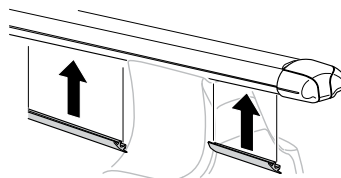

中文 交替拧紧

한국어 번갈아 가며 조이십시오.

日本語 交互に締め付けてください。

ไทย ชันในแบบสลับ

8

x1
17 mm

THULE
SWEDEN
**ONE
KEY
SYSTEM**

		(x4)
		(x6)
		(x8)
NA		(x10)
EUR		(x12)
ASIA		