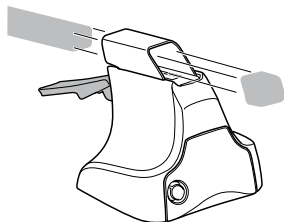

1

2

754 Rapid System
480R Rapid Traverse
(North America)

x4

x4

x4

480 Traverse
(North America)

x4