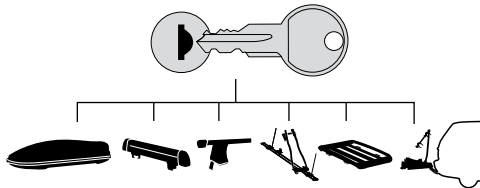

6

480R/754

480

7

x1  
17 mm

**THULE**  
SWEDEN  
**ONE  
KEY  
SYSTEM**

**544** (x4)

**596** (x6)