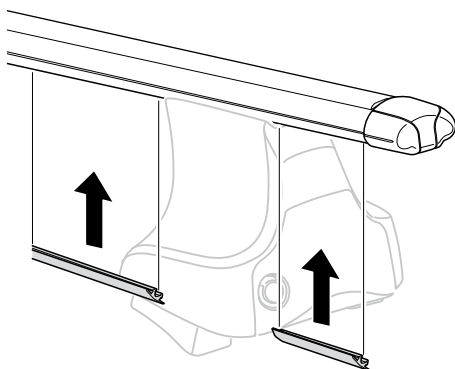

6

480R/754

480

7

x1  
17 mm

**THULE**  
SWEDEN  
**ONE  
KEY  
SYSTEM**

**544** (x4)

**596** (x6)