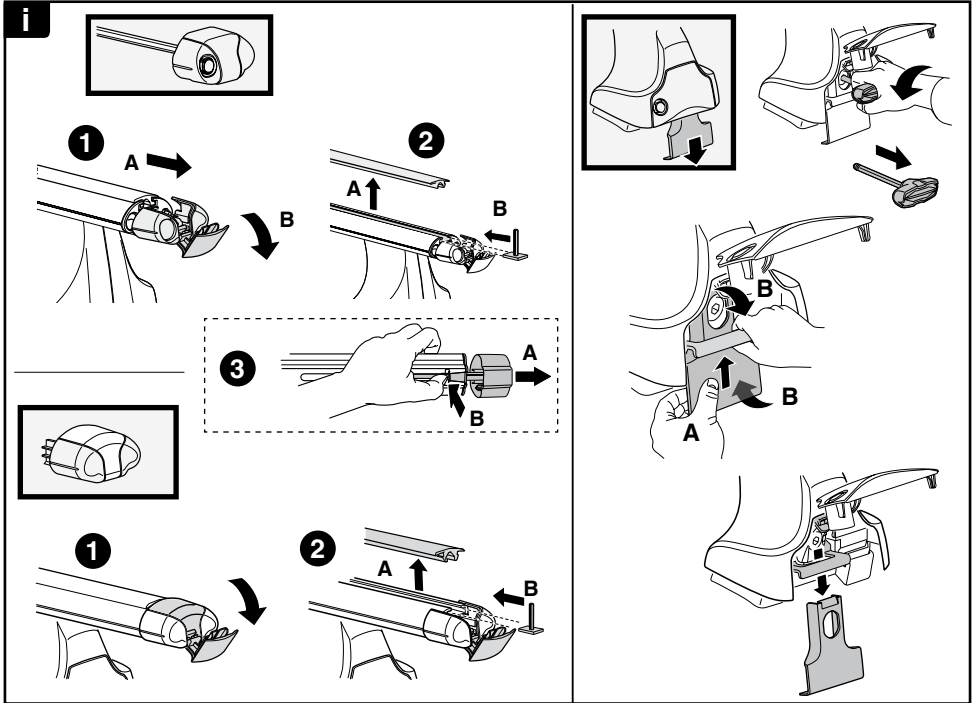

6

480R/754

480

7

x1  
17 mm

**THULE**  
SWEDEN  
**ONE  
KEY  
SYSTEM**

**544** (x4)

**596** (x6)