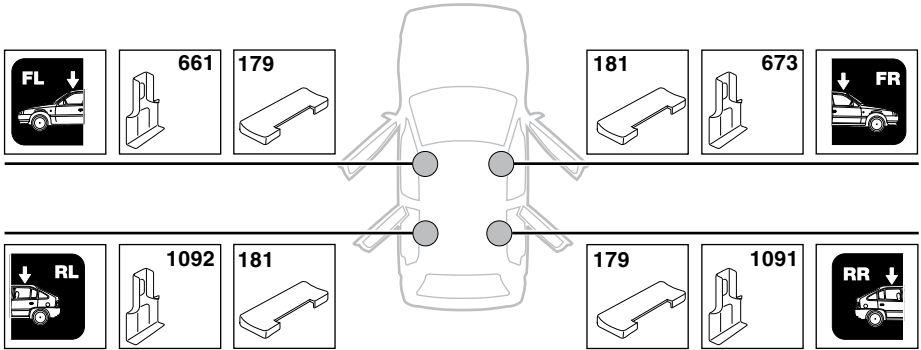

3

754 Rapid System

	X
SKODA Octavia, 4-dr Sedan, 04-08, 09-	33
SKODA Octavia, 5-dr Hatchback, 04-08, 09-	33

	Y
SKODA Octavia, 4-dr Sedan, 04-08, 09-	29,5
SKODA Octavia, 5-dr Hatchback, 04-08, 09-	29,5

3

480R Rapid Traverse

480 Traverse

(North America)

	X inch	X mm
SKODA Octavia, 4-dr Sedan, 04-08, 09-	38 ⁵/₈ "	981 mm
SKODA Octavia, 5-dr Hatchback, 04-08, 09-	38 ⁵/₈ "	981 mm

	Y inch	Y mm
SKODA Octavia, 4-dr Sedan, 04-08, 09-	37 ¹/₄ "	946 mm
SKODA Octavia, 5-dr Hatchback, 04-08, 09-	37 ¹/₄ "	946 mm

4

5

SKODA Octavia, 4-dr Sedan, 04-08, 09-
SKODA Octavia, 5-dr Hatchback, 04-08, 09-