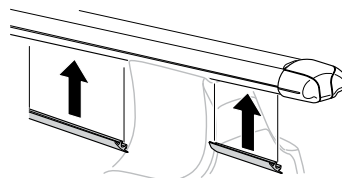

中文 交替拧紧

한국어 번갈아 가며 조이십시오.

日本語 交互に締め付けてください。

ไทย ชันในแบบสลับ

8

x1  
17 mm

**THULE**  
SWEDEN  
**ONE  
KEY  
SYSTEM**

- 544 (x4)
  - 596 (x6)
  - 588 (x8)
  - 510 (x10)
  - 452 (x12)
- NA  
EUR  
ASIA