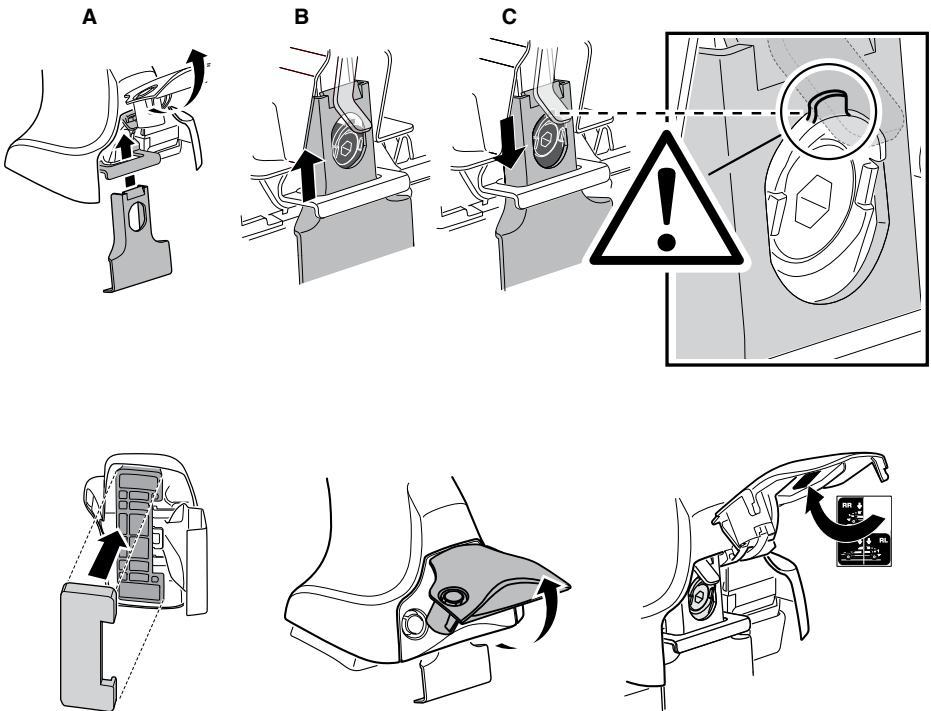

3

754 Rapid System

	X
SKODA Octavia, 4-dr Sedan, 04-08, 09-	33
SKODA Octavia, 5-dr Hatchback, 04-08, 09-	33

	Y
SKODA Octavia, 4-dr Sedan, 04-08, 09-	29,5
SKODA Octavia, 5-dr Hatchback, 04-08, 09-	29,5

3

480R Rapid Traverse

480 Traverse

(North America)

	X inch	X mm
SKODA Octavia, 4-dr Sedan, 04-08, 09-	38 ⁵/₈ "	981 mm
SKODA Octavia, 5-dr Hatchback, 04-08, 09-	38 ⁵/₈ "	981 mm

	Y inch	Y mm
SKODA Octavia, 4-dr Sedan, 04-08, 09-	37 ¹/₄ "	946 mm
SKODA Octavia, 5-dr Hatchback, 04-08, 09-	37 ¹/₄ "	946 mm

4

5

SKODA Octavia, 4-dr Sedan, 04-08, 09-
SKODA Octavia, 5-dr Hatchback, 04-08, 09-