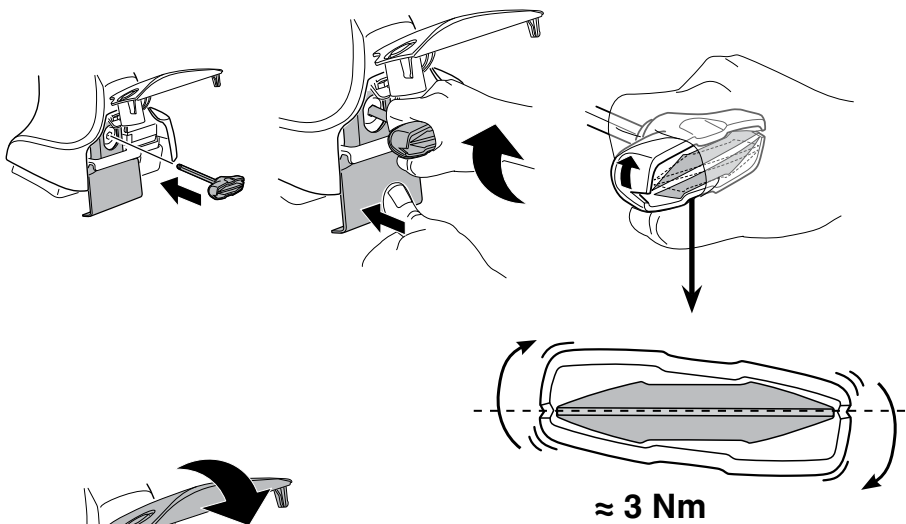

7

GB/US Tighten alternately
D Die Schrauben abwechselnd anziehen
F Serrer alternativement chaque côté
NL Afwisselend aan de linker- en de rechterkant aandraaien
I Alternare il serraggio delle viti
E Apertar alternativamente
PT Aperte alternadamente
S Dra åt växelvis
FIN Kierrä vuorotellen
EST Pinguldage vaheldumisi
LAT Pieļieciet pamišus
LIT Užsukinėkite pakaitomis
PL Śruby dokręcaj naprzemiennie
RU Затягивайте попеременно

CZ Pокрѣtla багажníka dokręcaj naprzemiennie.
SK Dofahajte striedavo
SLO Privijajte izmenično.
HR Naizmjenočno zategnite
HU Egymástól függetlenül szorítandó
GR Σφιγίγεται εναλλάξ
TR Dönüşümlü sıkın

中文 交替拧紧

한국어 번갈아 가며 조이십시오.

日本語 交互に締め付けてください。

ไทย ชันในแบบสลับ

8

x1
17 mm