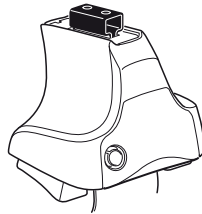

480R
754

480

750

Kit

| | X |
|---|-------------|
| OPEL Insignia, 4-dr Sedan, 08- | 45,5 |
| OPEL Insignia, 5-dr Hatchback, 08- | 45,5 |
| VAUXHALL Insignia, 4-dr Sedan, 08- | 45,5 |
| VAUXHALL Insignia, 5-dr Hatchback, 08- | 45,5 |
| HOLDEN Insignia, 4-dr Sedan, 08- | 45,5 |
| HOLDEN Insignia, 5-dr Hatchback, 08- | 45,5 |