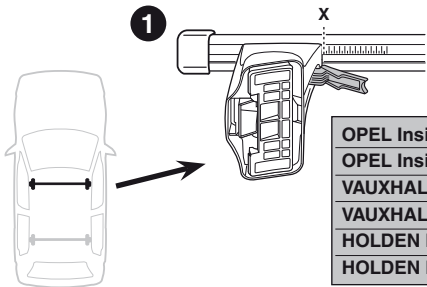

480R
754

480

750

Kit

| | X |
|---|-------------|
| OPEL Insignia, 4-dr Sedan, 08- | 45,5 |
| OPEL Insignia, 5-dr Hatchback, 08- | 45,5 |
| VAUXHALL Insignia, 4-dr Sedan, 08- | 45,5 |
| VAUXHALL Insignia, 5-dr Hatchback, 08- | 45,5 |
| HOLDEN Insignia, 4-dr Sedan, 08- | 45,5 |
| HOLDEN Insignia, 5-dr Hatchback, 08- | 45,5 |