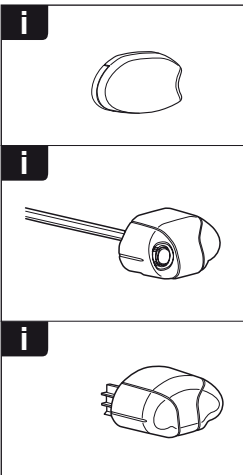

中文 交替拧紧

한국어 번갈아 가며 조이십시오.

日本語 交互に締め付けてください。

ไทย ชั้้นในแบบสลับ

6

480R/754

480

THULE
SWEDEN
**ONE
KEY
SYSTEM**