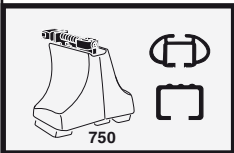

中文 交替拧紧

한국어 번갈아 가며 조이십시오.

日本語 交互に締め付けてください。

ไทย ชั้้นในแบบสลับ

6

480R/754

480

THULE
SWEDEN
**ONE
KEY
SYSTEM**