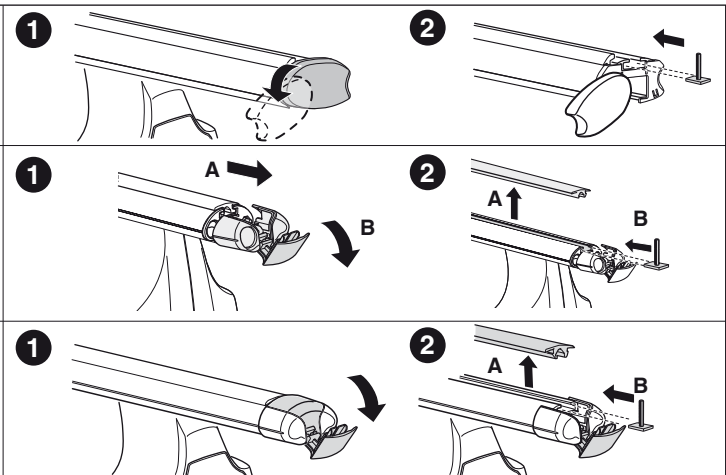

中文 交替拧紧

한국어 번갈아 가며 조이십시오.

日本語 交互に締め付けてください。

ไทย ชั้้นในแบบสลับ

6

480R/754

480

THULE
SWEDEN
**ONE
KEY
SYSTEM**