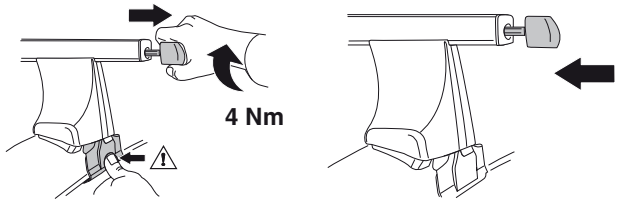

中文 交替拧紧

한국어 번갈아 가며 조이십시오.

日本語 交互に締め付けてください。

ไทย ชั้้นในแบบสลับ

6

480R/754

480

THULE
SWEDEN
**ONE
KEY
SYSTEM**