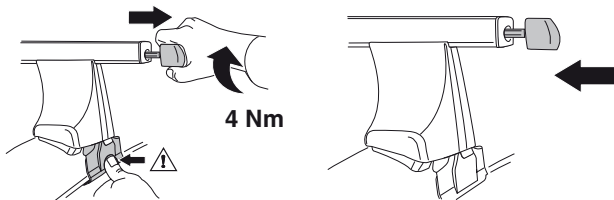

한국어 번갈아 가며 조이십시오.

日本語 交互に締め付けてください。

ไทย ชั้้นโน้บแบบสลับ

6

480R/754

480

THULE
SWEDEN
**ONE
KEY
SYSTEM**

- 544 (x4)
- 596 (x6)
- 588 (x8)
- NA 510 (x10)
- EUR 452 (x12)
- ASIA