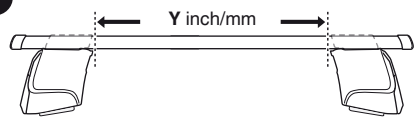

VOLKSWAGEN Touran, 5-dr MPV, 03- (CHINA)	Y
	42,5

480R

480

1

2

VOLKSWAGEN Touran, 5-dr MPV, 03- (CHINA)	X inch	X mm
	43 3/4"	1111 mm

1

2

VOLKSWAGEN Touran, 5-dr MPV, 03- (CHINA)	Y inch	Y mm
	42 3/8"	1076 mm

4

VOLKSWAGEN Touran, 5-dr MPV, 03- (CHINA)

5

	X mm	Y mm	X inch	Y inch
VOLKSWAGEN Touran, 5-dr MPV, 03- (CHINA)	400 mm	770 mm	15 ³/₄ "	30 ³/₈ "