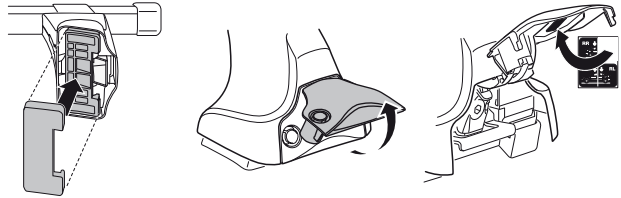

VOLKSWAGEN Touran, 5-dr MPV, 03- (CHINA)	Y
	42,5

480R

480

1

2

VOLKSWAGEN Touran, 5-dr MPV, 03- (CHINA)	X inch	X mm
	43 3/4"	1111 mm

1

2

VOLKSWAGEN Touran, 5-dr MPV, 03- (CHINA)	Y inch	Y mm
	42 3/8"	1076 mm

4

VOLKSWAGEN Touran, 5-dr MPV, 03- (CHINA)

5

	X mm	Y mm	X inch	Y inch
VOLKSWAGEN Touran, 5-dr MPV, 03- (CHINA)	400 mm	770 mm	15 ³/₄ "	30 ³/₈ "