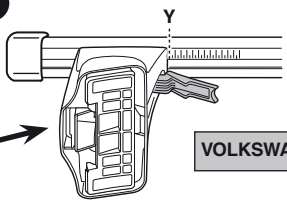

3

754

750

1

2

VOLKSWAGEN Touran, 5-dr MPV, 03- (CHINA)	X
	46

1

2

VOLKSWAGEN Touran, 5-dr MPV, 03- (CHINA)	Y
	42,5

480R

480

1

2

VOLKSWAGEN Touran, 5-dr MPV, 03- (CHINA)	X inch	X mm
	43 3/4"	1111 mm

1

2

VOLKSWAGEN Touran, 5-dr MPV, 03- (CHINA)	Y inch	Y mm
	42 3/8"	1076 mm