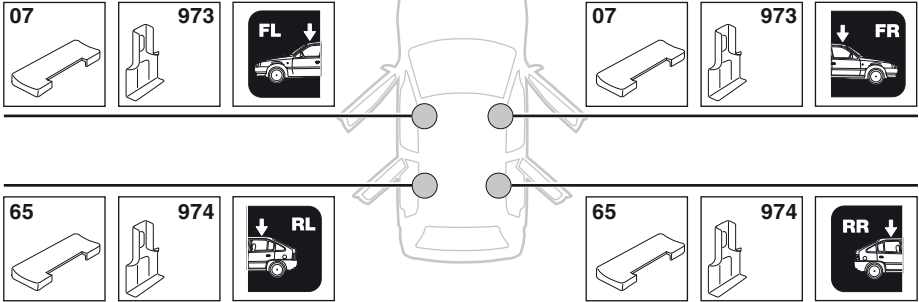

VOLKSWAGEN Touran, 5-dr MPV, 03- (CHINA)	Y
	42,5

480R

480

1

2

VOLKSWAGEN Touran, 5-dr MPV, 03- (CHINA)	X inch	X mm
	43 3/4"	1111 mm

1

2

VOLKSWAGEN Touran, 5-dr MPV, 03- (CHINA)	Y inch	Y mm
	42 3/8"	1076 mm

4

VOLKSWAGEN Touran, 5-dr MPV, 03- (CHINA)

5

	X mm	Y mm	X inch	Y inch
VOLKSWAGEN Touran, 5-dr MPV, 03- (CHINA)	400 mm	770 mm	15 ³/₄ "	30 ³/₈ "