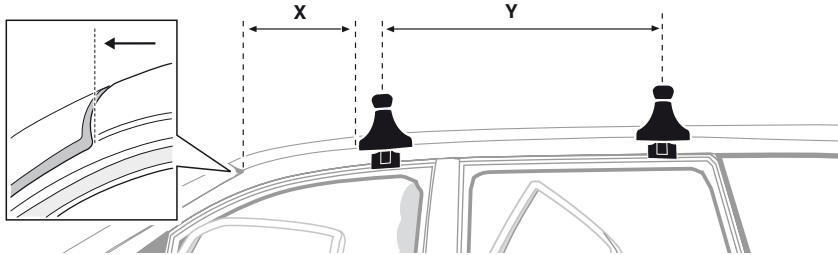

VOLKSWAGEN Touran, 5-dr MPV, 03- (CHINA)	Y inch	Y mm
	42 3/8"	1076 mm

4

VOLKSWAGEN Touran, 5-dr MPV, 03- (CHINA)

5

	X mm	Y mm	X inch	Y inch
VOLKSWAGEN Touran, 5-dr MPV, 03- (CHINA)	400 mm	770 mm	15 ³/₄ "	30 ³/₈ "

GB/US Tighten alternately

D Die Schrauben abwechselnd anziehen

F Serrer alternativement chaque côté

NL Afwisselend aan de linker- en de rechterkant aandraaien

I Alternare il serraggio delle viti

E Apertar alternativamente