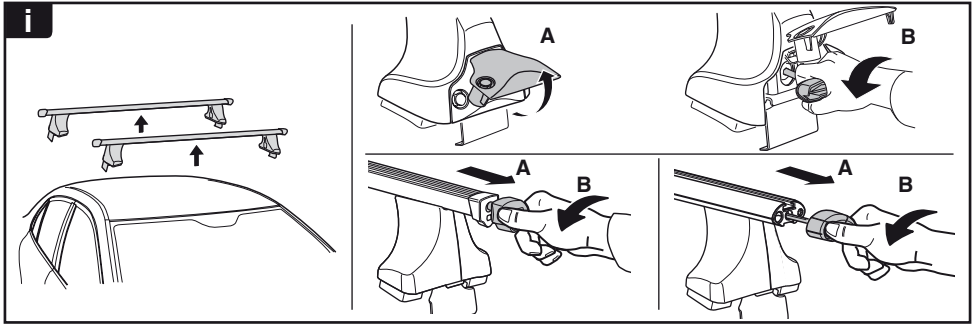

한국어 번갈아 가며 조이십시오.

日本語 交互に締め付けてください。

ไทย ชั้้นโน้บแบบสลับ

6

480R/754

480

THULE
SWEDEN
**ONE
KEY
SYSTEM**

- 544 (x4)
- 596 (x6)
- 588 (x8)
- NA 510 (x10)
- EUR 452 (x12)
- ASIA