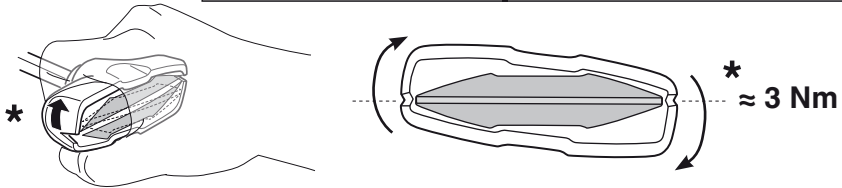

한국어 번갈아 가며 조이십시오.

日本語 交互に締め付けてください。

ไทย ชั้้นโน้บแบบสลับ

6

480R/754

480

THULE
SWEDEN
**ONE
KEY
SYSTEM**

- 544 (x4)
- 596 (x6)
- 588 (x8)
- NA 510 (x10)
- EUR 452 (x12)
- ASIA