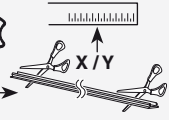

3

754

750

1

2

VOLKSWAGEN Touran, 5-dr MPV, 03- (CHINA)	X
	46

1

2

VOLKSWAGEN Touran, 5-dr MPV, 03- (CHINA)	Y
	42,5

480R

480

1

2

VOLKSWAGEN Touran, 5-dr MPV, 03- (CHINA)	X inch	X mm
	43 3/4"	1111 mm

1

2

VOLKSWAGEN Touran, 5-dr MPV, 03- (CHINA)	Y inch	Y mm
	42 3/8"	1076 mm