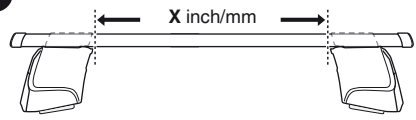

VOLKSWAGEN Touran, 5-dr MPV, 03- (CHINA)	Y
	42,5

480R

480

1

2

VOLKSWAGEN Touran, 5-dr MPV, 03- (CHINA)	X inch	X mm
	43 3/4"	1111 mm

1

2

VOLKSWAGEN Touran, 5-dr MPV, 03- (CHINA)	Y inch	Y mm
	42 3/8"	1076 mm

4

VOLKSWAGEN Touran, 5-dr MPV, 03- (CHINA)

5

	X mm	Y mm	X inch	Y inch
VOLKSWAGEN Touran, 5-dr MPV, 03- (CHINA)	400 mm	770 mm	15 ³/₄ "	30 ³/₈ "