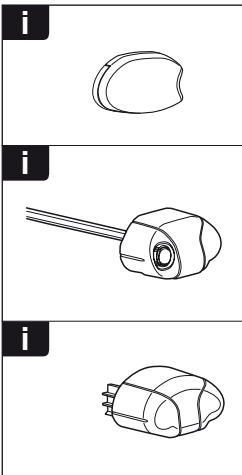

한국어 번갈아 가며 조이십시오.

日本語 交互に締め付けてください。

ไทย ชั้้นโน้บแบบสลับ

6

480R/754

480

THULE
SWEDEN
**ONE
KEY
SYSTEM**

- 544 (x4)
- 596 (x6)
- 588 (x8)
- NA 510 (x10)
- EUR 452 (x12)
- ASIA