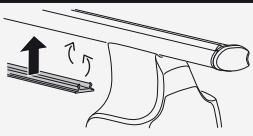

3

754

750

1

2

VOLKSWAGEN Touran, 5-dr MPV, 03- (CHINA)	X
	46

1

2

VOLKSWAGEN Touran, 5-dr MPV, 03- (CHINA)	Y
	42,5

480R

480

1

2

VOLKSWAGEN Touran, 5-dr MPV, 03- (CHINA)	X inch	X mm
	43 3/4"	1111 mm

1

2

VOLKSWAGEN Touran, 5-dr MPV, 03- (CHINA)	Y inch	Y mm
	42 3/8"	1076 mm