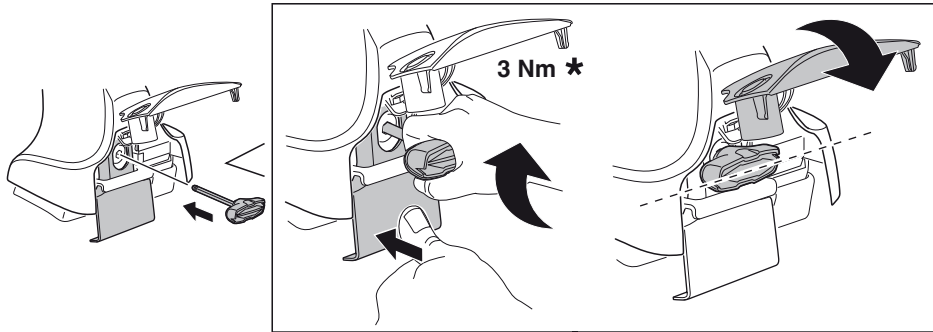

한국어 번갈아 가며 조이십시오.

日本語 交互に締め付けてください。

ไทย ชั้้นโน้บแบบสลับ

6

480R/754

480

THULE
SWEDEN
**ONE
KEY
SYSTEM**

- 544 (x4)
- 596 (x6)
- 588 (x8)
- NA 510 (x10)
- EUR 452 (x12)
- ASIA