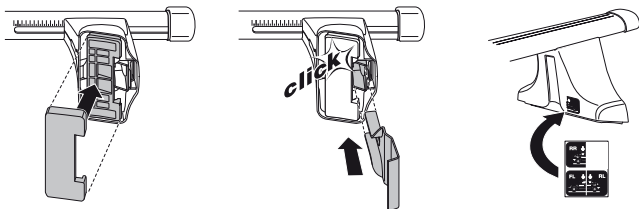

VOLKSWAGEN Touran, 5-dr MPV, 03- (CHINA)	Y
	42,5

480R

480

1

2

VOLKSWAGEN Touran, 5-dr MPV, 03- (CHINA)	X inch	X mm
	43 3/4"	1111 mm

1

2

VOLKSWAGEN Touran, 5-dr MPV, 03- (CHINA)	Y inch	Y mm
	42 3/8"	1076 mm

4

VOLKSWAGEN Touran, 5-dr MPV, 03- (CHINA)

5

	X mm	Y mm	X inch	Y inch
VOLKSWAGEN Touran, 5-dr MPV, 03- (CHINA)	400 mm	770 mm	15 ³/₄ "	30 ³/₈ "