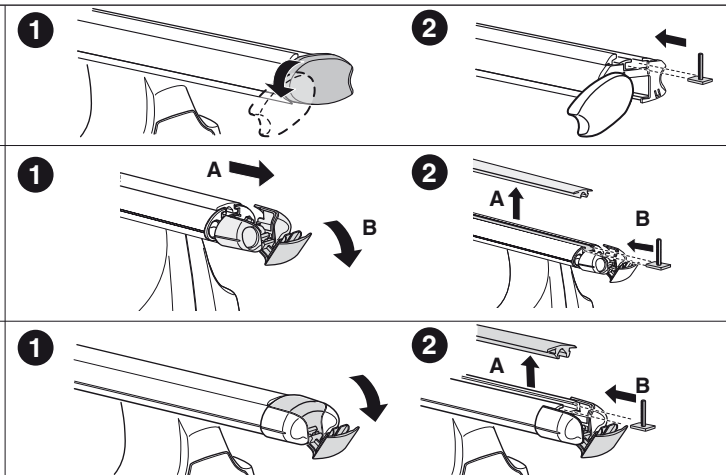

한국어 번갈아 가며 조이십시오.

日本語 交互に締め付けてください。

ไทย ชั้้นโน้บแบบสลับ

6

480R/754

480

THULE
SWEDEN
**ONE
KEY
SYSTEM**

- 544 (x4)
- 596 (x6)
- 588 (x8)
- NA 510 (x10)
- EUR 452 (x12)
- ASIA