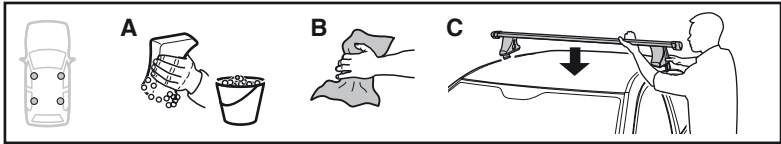

5

	X mm	Y mm	X inch	Y inch
VOLKSWAGEN Touran, 5-dr MPV, 03- (CHINA)	400 mm	770 mm	15 ³/₄ "	30 ³/₈ "