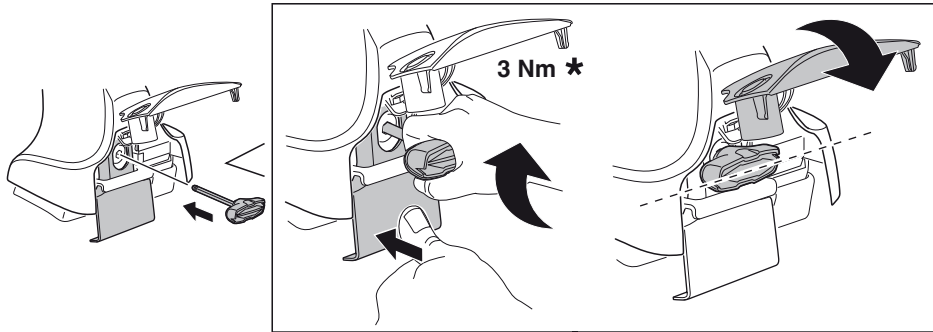

한국어 번갈아 가며 조이십시오.

日本語 交互に締め付けてください。

ไทย ชั้้นโน้แบบสลับ

6

480R/754

480

THULE
SWEDEN
**ONE
KEY
SYSTEM**

- 544 (x4)
- 596 (x6)
- 588 (x8)
- NA 510 (x10)
- EUR 452 (x12)
- ASIA