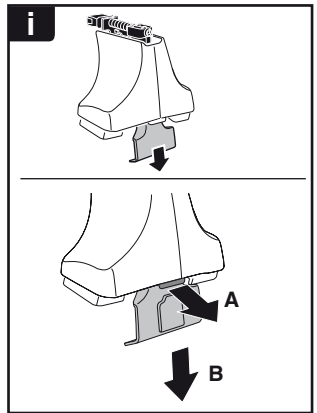

한국어 번갈아 가며 조이십시오.

日本語 交互に締め付けてください。

ไทย ชั้้นโน้แบบสลับ

6

480R/754

480

THULE
SWEDEN
**ONE
KEY
SYSTEM**

- 544 (x4)
- 596 (x6)
- 588 (x8)
- NA 510 (x10)
- EUR 452 (x12)
- ASIA