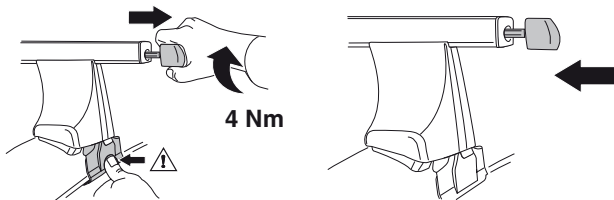

한국어 번갈아 가며 조이십시오.

日本語 交互に締め付けてください。

ไทย ชั้้นโน้แบบสลับ

6

480R/754

480

THULE
SWEDEN
**ONE
KEY
SYSTEM**

- 544 (x4)
- 596 (x6)
- 588 (x8)
- NA 510 (x10)
- EUR 452 (x12)
- ASIA