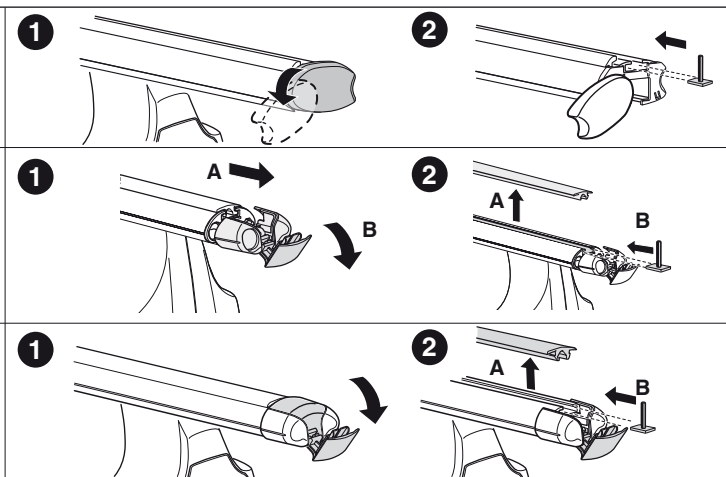

한국어 번갈아 가며 조이십시오.

日本語 交互に締め付けてください。

ไทย ชั้้นโน้แบบสลับ

6

480R/754

480

THULE
SWEDEN
**ONE
KEY
SYSTEM**

- 544 (x4)
- 596 (x6)
- 588 (x8)
- NA 510 (x10)
- EUR 452 (x12)
- ASIA