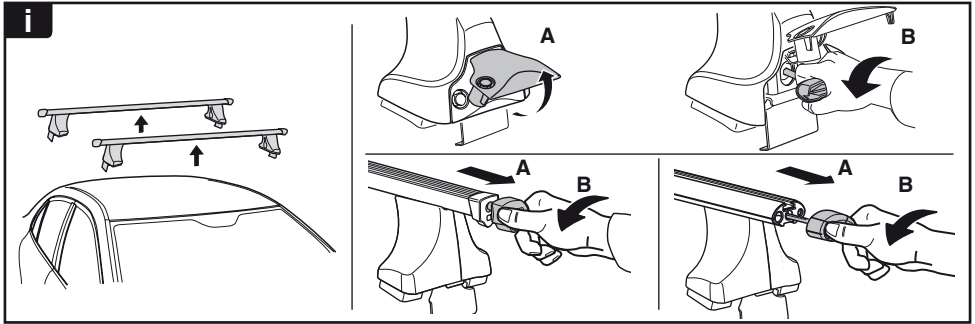

한국어 번갈아 가며 조이십시오.

日本語 交互に締め付けてください。

ไทย ชั้้นโน้แบบสลับ

6

480R/754

480

THULE
SWEDEN
**ONE
KEY
SYSTEM**

- 544 (x4)
- 596 (x6)
- 588 (x8)
- NA 510 (x10)
- EUR 452 (x12)
- ASIA