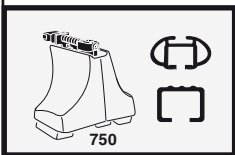

한국어 번갈아 가며 조이십시오.

日本語 交互に締め付けてください。

ไทย ชั้้นโน้แบบสลับ

6

480R/754

480

THULE
SWEDEN
**ONE
KEY
SYSTEM**

- 544 (x4)
- 596 (x6)
- 588 (x8)
- NA 510 (x10)
- EUR 452 (x12)
- ASIA