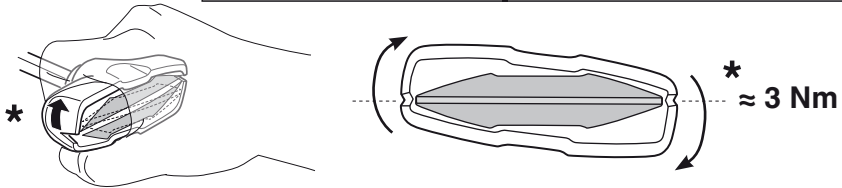

한국어 번갈아 가며 조이십시오.

日本語 交互に締め付けてください。

ไทย ชั้้นโน้แบบสลับ

6

480R/754

480

THULE
SWEDEN
**ONE
KEY
SYSTEM**

- 544 (x4)
- 596 (x6)
- 588 (x8)
- NA 510 (x10)
- EUR 452 (x12)
- ASIA