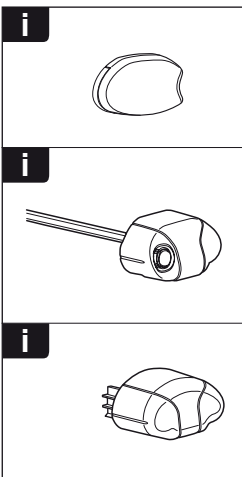

한국어 번갈아 가며 조이십시오.

日本語 交互に締め付けてください。

ไทย ชั้้นโน้แบบสลับ

6

480R/754

480

THULE
SWEDEN
**ONE
KEY
SYSTEM**

- 544 (x4)
- 596 (x6)
- 588 (x8)
- NA 510 (x10)
- EUR 452 (x12)
- ASIA