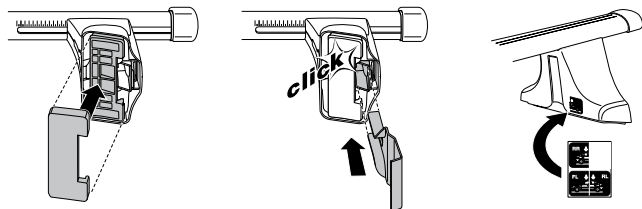

← **168** x4

x1

Kit

	X
MAZDA 3, 4-dr Sedan, 04-09	37

	Y
MAZDA 3, 4-dr Sedan, 04-09	35

	X inch	X mm
MAZDA 3, 4-dr Sedan, 04-09	40 1/4"	1021 mm

	Y inch	Y mm
MAZDA 3, 4-dr Sedan, 04-09	39 3/8"	1001 mm

4

MAZDA 3, 4-dr Sedan, 04-09

5

	X mm	Y mm	X inch	Y inch
MAZDA 3, 4-dr Sedan, 04-09	250 mm	705 mm	9 ⁷ / ₈ "	27 ³ / ₄ "

GB/US Tighten alternately

D Die Schrauben abwechselnd anziehen

F Serrer alternativement chaque côté