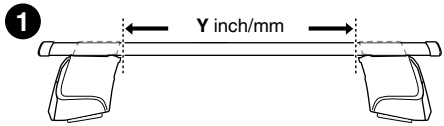

← **168** x4

x1

Kit

	X
MAZDA 3, 4-dr Sedan, 04-09	37

	Y
MAZDA 3, 4-dr Sedan, 04-09	35

	X inch	X mm
MAZDA 3, 4-dr Sedan, 04-09	40 1/4"	1021 mm

	Y inch	Y mm
MAZDA 3, 4-dr Sedan, 04-09	39 3/8"	1001 mm

4

MAZDA 3, 4-dr Sedan, 04-09

5

	X mm	Y mm	X inch	Y inch
MAZDA 3, 4-dr Sedan, 04-09	250 mm	705 mm	9 ⁷ / ₈ "	27 ³ / ₄ "

GB/US Tighten alternately

D Die Schrauben abwechselnd anziehen

F Serrer alternativement chaque côté