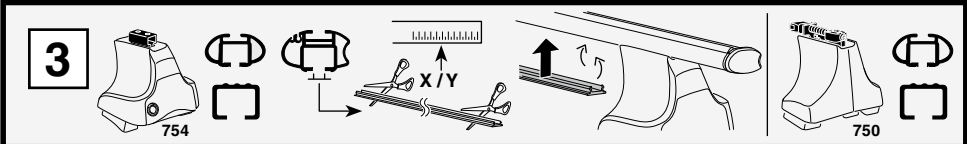

← **168** x4

x1

Kit

	X
MAZDA 3, 4-dr Sedan, 04-09	37

	Y
MAZDA 3, 4-dr Sedan, 04-09	35

	X inch	X mm
MAZDA 3, 4-dr Sedan, 04-09	40 1/4"	1021 mm

	Y inch	Y mm
MAZDA 3, 4-dr Sedan, 04-09	39 3/8"	1001 mm

4