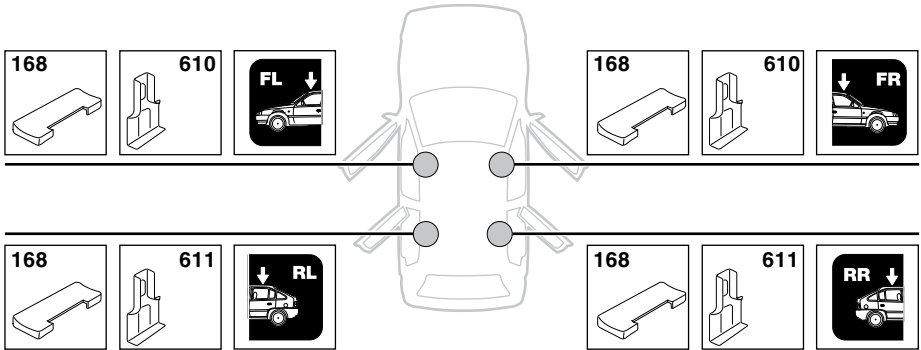

← **168** x4

x1

Kit

	X
MAZDA 3, 4-dr Sedan, 04-09	37

	Y
MAZDA 3, 4-dr Sedan, 04-09	35

	X inch	X mm
MAZDA 3, 4-dr Sedan, 04-09	40 1/4"	1021 mm

	Y inch	Y mm
MAZDA 3, 4-dr Sedan, 04-09	39 3/8"	1001 mm

4

MAZDA 3, 4-dr Sedan, 04-09

5

	X mm	Y mm	X inch	Y inch
MAZDA 3, 4-dr Sedan, 04-09	250 mm	705 mm	9 ⁷ / ₈ "	27 ³ / ₄ "

GB/US Tighten alternately

D Die Schrauben abwechselnd anziehen

F Serrer alternativement chaque côté