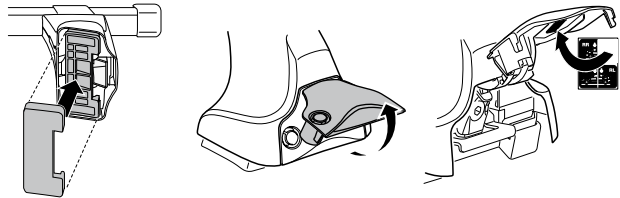

MAZDA 3, 4-dr Sedan, 04-09

5

	X mm	Y mm	X inch	Y inch
MAZDA 3, 4-dr Sedan, 04-09	250 mm	705 mm	9 ⁷ / ₈ "	27 ³ / ₄ "

GB/US Tighten alternately

D Die Schrauben abwechselnd anziehen

F Serrer alternativement chaque côté