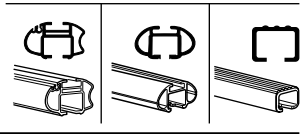

Kit 1334

MAZDA 3, 4-dr Sedan, 04-09

480R
754