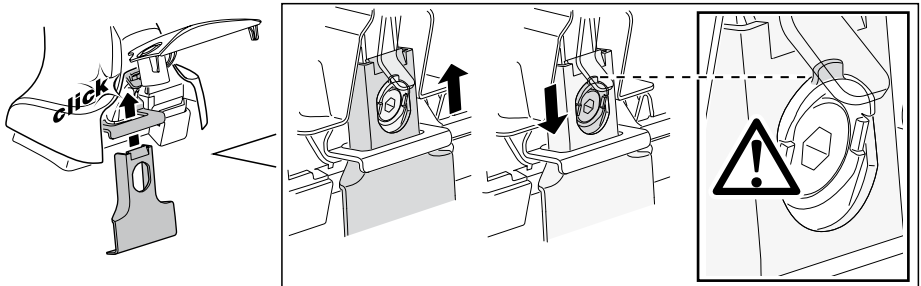

MAZDA 3, 4-dr Sedan, 04-09

5

	X mm	Y mm	X inch	Y inch
MAZDA 3, 4-dr Sedan, 04-09	250 mm	705 mm	9 ⁷ / ₈ "	27 ³ / ₄ "

GB/US Tighten alternately

D Die Schrauben abwechselnd anziehen

F Serrer alternativement chaque côté