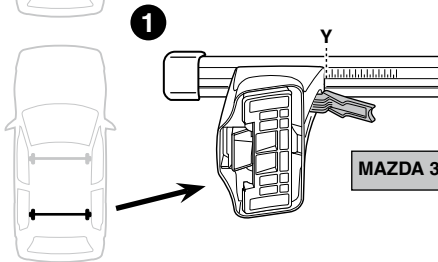

← **168** x4

x1

Kit

	X
MAZDA 3, 4-dr Sedan, 04-09	37

	Y
MAZDA 3, 4-dr Sedan, 04-09	35

	X inch	X mm
MAZDA 3, 4-dr Sedan, 04-09	40 1/4"	1021 mm

	Y inch	Y mm
MAZDA 3, 4-dr Sedan, 04-09	39 3/8"	1001 mm

4

MAZDA 3, 4-dr Sedan, 04-09

5

	X mm	Y mm	X inch	Y inch
MAZDA 3, 4-dr Sedan, 04-09	250 mm	705 mm	9 ⁷ / ₈ "	27 ³ / ₄ "

GB/US Tighten alternately

D Die Schrauben abwechselnd anziehen

F Serrer alternativement chaque côté