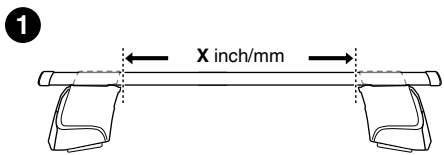

← **168** x4

x1

Kit

	X
MAZDA 3, 4-dr Sedan, 04-09	37

	Y
MAZDA 3, 4-dr Sedan, 04-09	35

	X inch	X mm
MAZDA 3, 4-dr Sedan, 04-09	40 1/4"	1021 mm

	Y inch	Y mm
MAZDA 3, 4-dr Sedan, 04-09	39 3/8"	1001 mm

4

MAZDA 3, 4-dr Sedan, 04-09

5

	X mm	Y mm	X inch	Y inch
MAZDA 3, 4-dr Sedan, 04-09	250 mm	705 mm	9 ⁷ / ₈ "	27 ³ / ₄ "

GB/US Tighten alternately

D Die Schrauben abwechselnd anziehen

F Serrer alternativement chaque côté