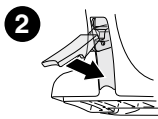

← **168** x4

x1

Kit

	X
MAZDA 3, 4-dr Sedan, 04-09	37

	Y
MAZDA 3, 4-dr Sedan, 04-09	35

	X inch	X mm
MAZDA 3, 4-dr Sedan, 04-09	40 1/4"	1021 mm

	Y inch	Y mm
MAZDA 3, 4-dr Sedan, 04-09	39 3/8"	1001 mm

4

MAZDA 3, 4-dr Sedan, 04-09

5

	X mm	Y mm	X inch	Y inch
MAZDA 3, 4-dr Sedan, 04-09	250 mm	705 mm	9 ⁷ / ₈ "	27 ³ / ₄ "

GB/US Tighten alternately

D Die Schrauben abwechselnd anziehen

F Serrer alternativement chaque côté