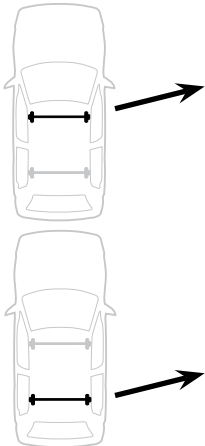

← **168** x4

x1

Kit

	X
MAZDA 3, 4-dr Sedan, 04-09	37

	Y
MAZDA 3, 4-dr Sedan, 04-09	35

	X inch	X mm
MAZDA 3, 4-dr Sedan, 04-09	40 1/4"	1021 mm

	Y inch	Y mm
MAZDA 3, 4-dr Sedan, 04-09	39 3/8"	1001 mm

4

MAZDA 3, 4-dr Sedan, 04-09

5

	X mm	Y mm	X inch	Y inch
MAZDA 3, 4-dr Sedan, 04-09	250 mm	705 mm	9 ⁷ / ₈ "	27 ³ / ₄ "

GB/US Tighten alternately

D Die Schrauben abwechselnd anziehen

F Serrer alternativement chaque côté