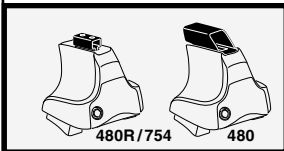

← **168** x4

x1

Kit

	X
MAZDA 3, 4-dr Sedan, 04-09	37

	Y
MAZDA 3, 4-dr Sedan, 04-09	35

	X inch	X mm
MAZDA 3, 4-dr Sedan, 04-09	40 1/4"	1021 mm

	Y inch	Y mm
MAZDA 3, 4-dr Sedan, 04-09	39 3/8"	1001 mm

4

MAZDA 3, 4-dr Sedan, 04-09

5

	X mm	Y mm	X inch	Y inch
MAZDA 3, 4-dr Sedan, 04-09	250 mm	705 mm	9 ⁷ / ₈ "	27 ³ / ₄ "

GB/US Tighten alternately

D Die Schrauben abwechselnd anziehen

F Serrer alternativement chaque côté