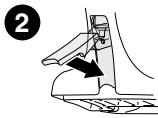

← **168** x4

x1

Kit

	X
MAZDA 3, 4-dr Sedan, 04-09	37

	Y
MAZDA 3, 4-dr Sedan, 04-09	35

	X inch	X mm
MAZDA 3, 4-dr Sedan, 04-09	40 1/4"	1021 mm

	Y inch	Y mm
MAZDA 3, 4-dr Sedan, 04-09	39 3/8"	1001 mm

4

MAZDA 3, 4-dr Sedan, 04-09

5

	X mm	Y mm	X inch	Y inch
MAZDA 3, 4-dr Sedan, 04-09	250 mm	705 mm	9 ⁷ / ₈ "	27 ³ / ₄ "

GB/US Tighten alternately

D Die Schrauben abwechselnd anziehen

F Serrer alternativement chaque côté