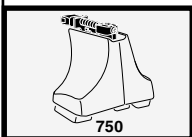

← **168** x4

x1

Kit

	X
MAZDA 3, 4-dr Sedan, 04-09	37

	Y
MAZDA 3, 4-dr Sedan, 04-09	35

	X inch	X mm
MAZDA 3, 4-dr Sedan, 04-09	40 1/4"	1021 mm

	Y inch	Y mm
MAZDA 3, 4-dr Sedan, 04-09	39 3/8"	1001 mm

4

MAZDA 3, 4-dr Sedan, 04-09

5

	X mm	Y mm	X inch	Y inch
MAZDA 3, 4-dr Sedan, 04-09	250 mm	705 mm	9 ⁷ / ₈ "	27 ³ / ₄ "

GB/US Tighten alternately

D Die Schrauben abwechselnd anziehen

F Serrer alternativement chaque côté