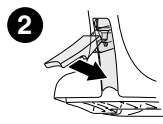

← **168** x4

x1

Kit

	X
MAZDA 3, 4-dr Sedan, 04-09	37

	Y
MAZDA 3, 4-dr Sedan, 04-09	35

	X inch	X mm
MAZDA 3, 4-dr Sedan, 04-09	40 1/4"	1021 mm

	Y inch	Y mm
MAZDA 3, 4-dr Sedan, 04-09	39 3/8"	1001 mm

4

MAZDA 3, 4-dr Sedan, 04-09

5

	X mm	Y mm	X inch	Y inch
MAZDA 3, 4-dr Sedan, 04-09	250 mm	705 mm	9 ⁷ / ₈ "	27 ³ / ₄ "

GB/US Tighten alternately

D Die Schrauben abwechselnd anziehen

F Serrer alternativement chaque côté