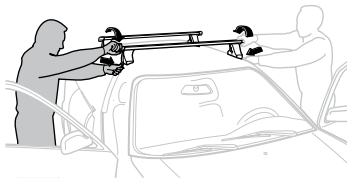

MAZDA 3, 4-dr Sedan, 04-09

5

	X mm	Y mm	X inch	Y inch
MAZDA 3, 4-dr Sedan, 04-09	250 mm	705 mm	9 ⁷ / ₈ "	27 ³ / ₄ "

GB/US Tighten alternately

D Die Schrauben abwechselnd anziehen

F Serrer alternativement chaque côté