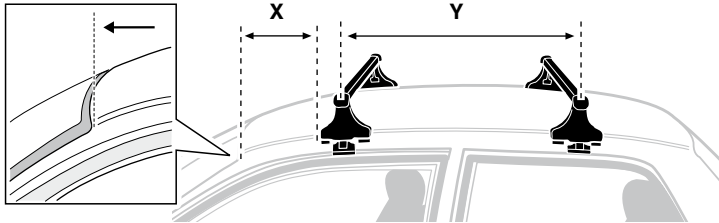

← **168** x4

x1

Kit

	X
MAZDA 3, 4-dr Sedan, 04-09	37

	Y
MAZDA 3, 4-dr Sedan, 04-09	35

	X inch	X mm
MAZDA 3, 4-dr Sedan, 04-09	40 1/4"	1021 mm

	Y inch	Y mm
MAZDA 3, 4-dr Sedan, 04-09	39 3/8"	1001 mm

4

MAZDA 3, 4-dr Sedan, 04-09

5

	X mm	Y mm	X inch	Y inch
MAZDA 3, 4-dr Sedan, 04-09	250 mm	705 mm	9 ⁷ / ₈ "	27 ³ / ₄ "

GB/US Tighten alternately

D Die Schrauben abwechselnd anziehen

F Serrer alternativement chaque côté