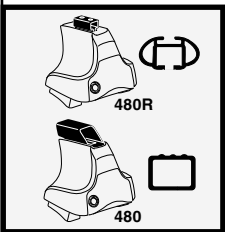

← **168** x4

x1

Kit

	X
MAZDA 3, 4-dr Sedan, 04-09	37

	Y
MAZDA 3, 4-dr Sedan, 04-09	35

	X inch	X mm
MAZDA 3, 4-dr Sedan, 04-09	40 1/4"	1021 mm

	Y inch	Y mm
MAZDA 3, 4-dr Sedan, 04-09	39 3/8"	1001 mm

4

MAZDA 3, 4-dr Sedan, 04-09

5

	X mm	Y mm	X inch	Y inch
MAZDA 3, 4-dr Sedan, 04-09	250 mm	705 mm	9 ⁷ / ₈ "	27 ³ / ₄ "

GB/US Tighten alternately

D Die Schrauben abwechselnd anziehen

F Serrer alternativement chaque côté