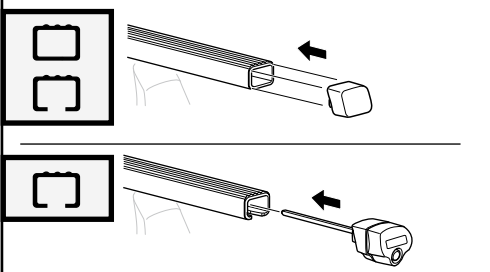

← **168** x4

x1

Kit

	X
MAZDA 3, 4-dr Sedan, 04-09	37

	Y
MAZDA 3, 4-dr Sedan, 04-09	35

	X inch	X mm
MAZDA 3, 4-dr Sedan, 04-09	40 1/4"	1021 mm

	Y inch	Y mm
MAZDA 3, 4-dr Sedan, 04-09	39 3/8"	1001 mm

4

MAZDA 3, 4-dr Sedan, 04-09

5

	X mm	Y mm	X inch	Y inch
MAZDA 3, 4-dr Sedan, 04-09	250 mm	705 mm	9 ⁷ / ₈ "	27 ³ / ₄ "

GB/US Tighten alternately

D Die Schrauben abwechselnd anziehen

F Serrer alternativement chaque côté