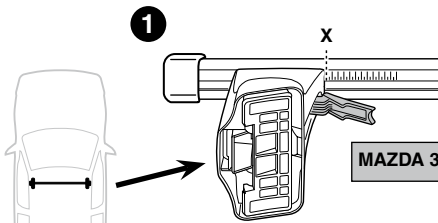

← **168** x4

x1

Kit

	X
MAZDA 3, 4-dr Sedan, 04-09	37

	Y
MAZDA 3, 4-dr Sedan, 04-09	35

	X inch	X mm
MAZDA 3, 4-dr Sedan, 04-09	40 1/4"	1021 mm

	Y inch	Y mm
MAZDA 3, 4-dr Sedan, 04-09	39 3/8"	1001 mm

4

MAZDA 3, 4-dr Sedan, 04-09

5

	X mm	Y mm	X inch	Y inch
MAZDA 3, 4-dr Sedan, 04-09	250 mm	705 mm	9 ⁷ / ₈ "	27 ³ / ₄ "

GB/US Tighten alternately

D Die Schrauben abwechselnd anziehen

F Serrer alternativement chaque côté