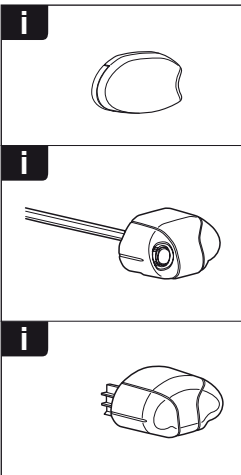

한국어 번갈아 가며 조이십시오.

日本語 交互に締め付けてください。

ไทย ชันโนแบบสลับ

6

480R/754

480

750

THULE
SWEDEN
**ONE
KEY
SYSTEM**