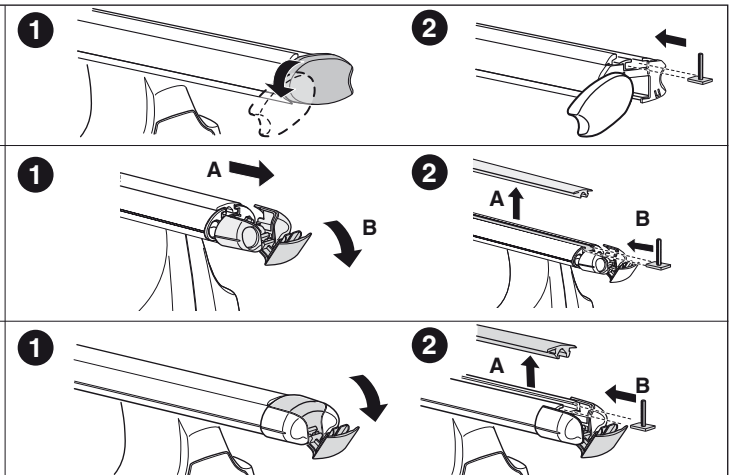

한국어 번갈아 가며 조이십시오.

日本語 交互に締め付けてください。

ไทย ชันโนแบบสลับ

6

480R/754

480

750

THULE
SWEDEN
**ONE
KEY
SYSTEM**