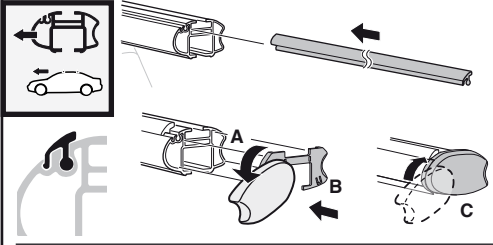

Kit 1288

TOYOTA Land Cruiser 100, 5-dr SUV, 98-01, 02-07

Kit

	X
TOYOTA Land Cruiser 100, 5-dr SUV, 98-01, 02-07	58

	Y
TOYOTA Land Cruiser 100, 5-dr SUV, 98-01, 02-07	56

	X inch	X mm
TOYOTA Land Cruiser 100, 5-dr SUV, 98-01, 02-07	48 1/2"	1231 mm

	Y inch	Y mm
TOYOTA Land Cruiser 100, 5-dr SUV, 98-01, 02-07	47 5/8"	1211 mm

4

TOYOTA Land Cruiser 100, 5-dr SUV, 98-01, 02-07

5

	X mm	Y mm	X inch	Y inch
TOYOTA Land Cruiser 100, 5-dr SUV, 98-01, 02-07	385 mm	710 mm	15 1/8"	28"

GB/US Tighten alternately

D Die Schrauben abwechselnd anziehen

F Serrer alternativement chaque côté

NL Afwisselend aan de linker- en de rechterkant aandraaien

I Alternare il serraggio delle viti

E Apertar alternativamente