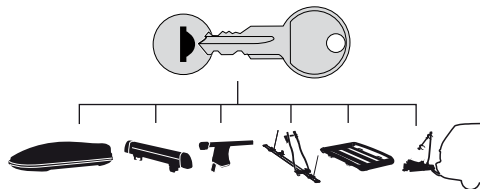

한국어 번갈아 가며 조이십시오.

日本語 交互に締め付けてください。

ไทย ชันโนแบบสลับ

6

480R/754

480

750

THULE
SWEDEN
**ONE
KEY
SYSTEM**