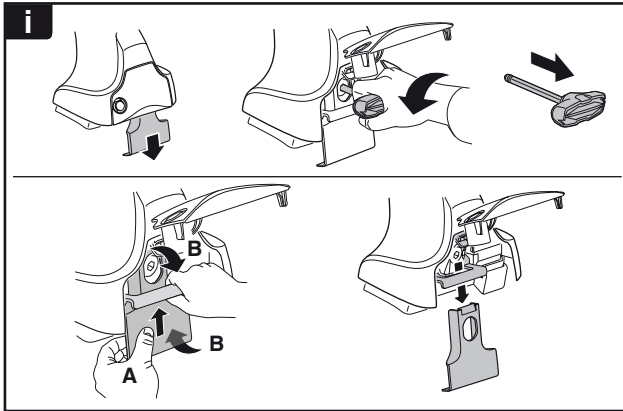

한국어 번갈아 가며 조이십시오.

日本語 交互に締め付けてください。

ไทย ชันโนแบบสลับ

6

480R/754

480

750

THULE
SWEDEN
**ONE
KEY
SYSTEM**