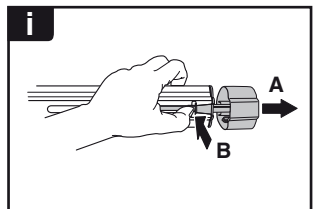

한국어 번갈아 가며 조이십시오.

日本語 交互に締め付けてください。

ไทย ชันโนแบบสลับ

6

480R/754

480

750

THULE
SWEDEN
**ONE
KEY
SYSTEM**