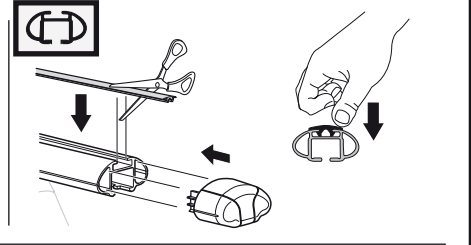

Kit 1288

TOYOTA Land Cruiser 100, 5-dr SUV, 98-01, 02-07

Kit

	X
TOYOTA Land Cruiser 100, 5-dr SUV, 98-01, 02-07	58

	Y
TOYOTA Land Cruiser 100, 5-dr SUV, 98-01, 02-07	56

	X inch	X mm
TOYOTA Land Cruiser 100, 5-dr SUV, 98-01, 02-07	48 1/2"	1231 mm

	Y inch	Y mm
TOYOTA Land Cruiser 100, 5-dr SUV, 98-01, 02-07	47 5/8"	1211 mm

4

TOYOTA Land Cruiser 100, 5-dr SUV, 98-01, 02-07

5

	X mm	Y mm	X inch	Y inch
TOYOTA Land Cruiser 100, 5-dr SUV, 98-01, 02-07	385 mm	710 mm	15 1/8"	28"

GB/US Tighten alternately

D Die Schrauben abwechselnd anziehen

F Serrer alternativement chaque côté

NL Afwisselend aan de linker- en de rechterkant aandraaien

I Alternare il serraggio delle viti

E Apertar alternativamente