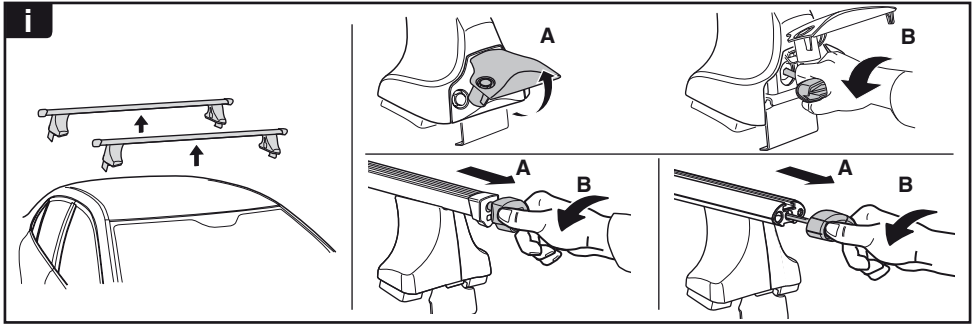

한국어 번갈아 가며 조이십시오.

日本語 交互に締め付けてください。

ไทย ชันโนแบบสลับ

6

480R/754

480

750

THULE
SWEDEN
**ONE
KEY
SYSTEM**