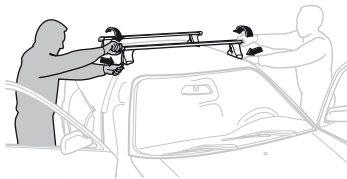

	Y inch	Y mm
TOYOTA Land Cruiser 100, 5-dr SUV, 98-01, 02-07	47 5/8"	1211 mm

4

TOYOTA Land Cruiser 100, 5-dr SUV, 98-01, 02-07

5

	X mm	Y mm	X inch	Y inch
TOYOTA Land Cruiser 100, 5-dr SUV, 98-01, 02-07	385 mm	710 mm	15 1/8"	28"

GB/US Tighten alternately

D Die Schrauben abwechselnd anziehen

F Serrer alternativement chaque côté

NL Afwisselend aan de linker- en de rechterkant aandraaien

I Alternare il serraggio delle viti

E Apertar alternativamente