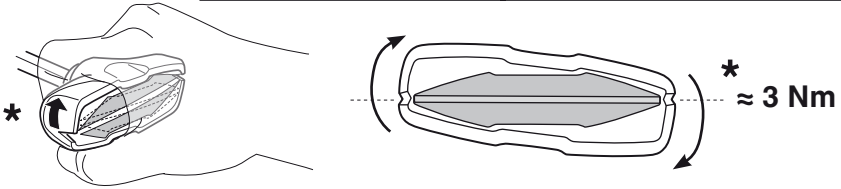

한국어 번갈아 가며 조이십시오.

日本語 交互に締め付けてください。

ไทย ชันโนแบบสลับ

6

480R/754

480

750

THULE
SWEDEN
**ONE
KEY
SYSTEM**