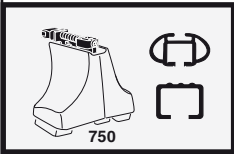

한국어 번갈아 가며 조이십시오.

日本語 交互に締め付けてください。

ไทย ชันโนแบบสลับ

6

480R/754

480

750

THULE
SWEDEN
**ONE
KEY
SYSTEM**