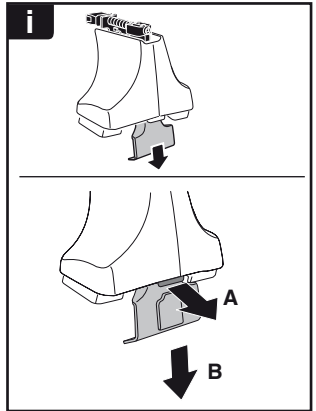

한국어 번갈아 가며 조이십시오.

日本語 交互に締め付けてください。

ไทย ชันโนแบบสลับ

6

480R/754

480

750

THULE
SWEDEN
**ONE
KEY
SYSTEM**