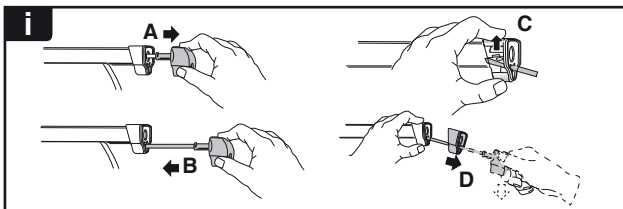

한국어 번갈아 가며 조이십시오.

日本語 交互に締め付けてください。

ไทย ชันโนแบบสลับ

6

480R/754

480

750

THULE
SWEDEN
**ONE
KEY
SYSTEM**