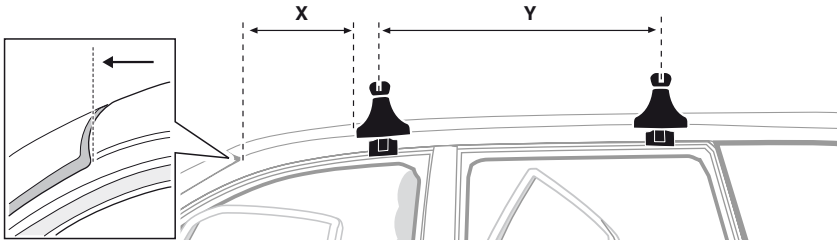

Kit 1288

TOYOTA Land Cruiser 100, 5-dr SUV, 98-01, 02-07

Kit

	X
TOYOTA Land Cruiser 100, 5-dr SUV, 98-01, 02-07	58

	Y
TOYOTA Land Cruiser 100, 5-dr SUV, 98-01, 02-07	56

	X inch	X mm
TOYOTA Land Cruiser 100, 5-dr SUV, 98-01, 02-07	48 1/2"	1231 mm

	Y inch	Y mm
TOYOTA Land Cruiser 100, 5-dr SUV, 98-01, 02-07	47 5/8"	1211 mm

4

TOYOTA Land Cruiser 100, 5-dr SUV, 98-01, 02-07

5

	X mm	Y mm	X inch	Y inch
TOYOTA Land Cruiser 100, 5-dr SUV, 98-01, 02-07	385 mm	710 mm	15 1/8"	28"

GB/US Tighten alternately

D Die Schrauben abwechselnd anziehen

F Serrer alternativement chaque côté

NL Afwisselend aan de linker- en de rechterkant aandraaien

I Alternare il serraggio delle viti

E Apertar alternativamente