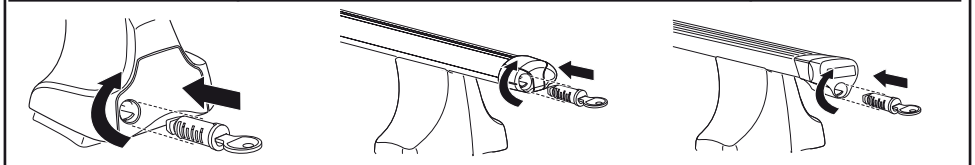

WW ▶ Thule Sweden AB, Box 69, 330 33 Hillerstorp, SWEDEN
NA ▶ Thule Inc., 42 Silvermine Road, Seymour, Connecticut 06483, USA

info@thule.com
customer.service@thule.com

www.thule.com