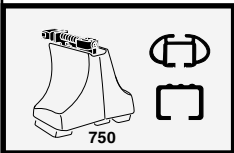

6

480R/754

480

*
3 Nm

*

*
≈ 3 Nm

750

4 Nm

i

1

2

i

1

2

i

1

2