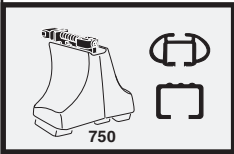

한국어 번갈아 가며 조이십시오.

日本語 交互に締め付けてください。

ไทย ชันโนแบบสลับ

6

480R/754

480

THULE
SWEDEN
**ONE
KEY
SYSTEM**

- 544 (x4)
- 596 (x6)
- 588 (x8)
- NA 510 (x10)
- EUR 452 (x12)
- ASIA