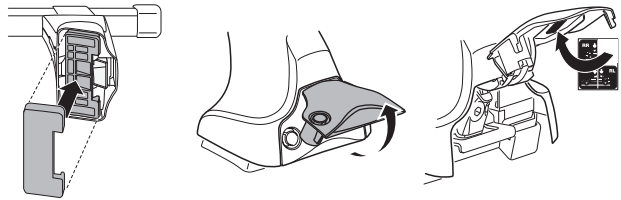

4

FORD Mondeo, 4-dr Sedan, 01-07

FORD Mondeo, 5-dr Hatchback, 01-07

FORD Mondeo, 5-dr Estate, 01-07

FORD Mondeo ST200, 4-dr Sedan, 02-07

FORD Mondeo ST200, 5-dr Hatchback, 02-07

5

	X mm	Y mm	X inch	Y inch
FORD Mondeo, 4-dr Sedan, 01-07	240 mm	700 mm	9 1/2"	27 1/2"
FORD Mondeo, 5-dr Hatchback, 01-07	240 mm	700 mm	9 1/2"	27 1/2"
FORD Mondeo, 5-dr Estate, 01-07	400 mm	700 mm	15 3/4"	27 1/2"
FORD Mondeo ST200, 4-dr Sedan, 02-07	240 mm	700 mm	9 1/2"	27 1/2"
FORD Mondeo ST200, 5-dr Hatchback, 02-07	240 mm	700 mm	9 1/2"	27 1/2"

GB/US Tighten alternately

D Die Schrauben abwechselnd anziehen

F Serrer alternativement chaque côté

NL Afwisselend aan de linker- en de rechterkant aandraaien

I Alternare il serraggio delle viti

E Apertar alternativamente