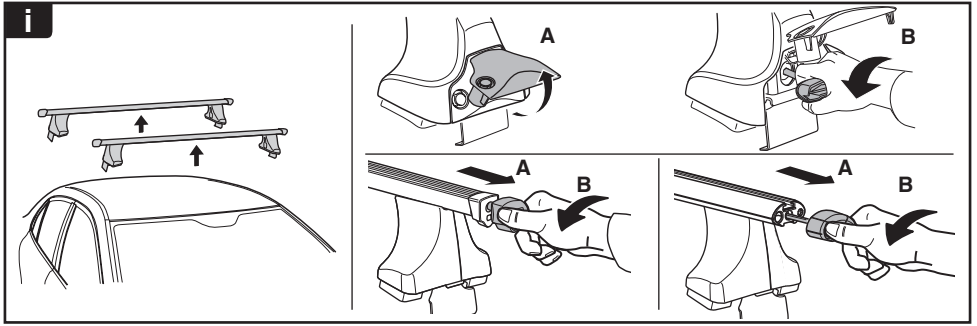

한국어 번갈아 가며 조이십시오.

日本語 交互に締め付けてください。

ไทย ชันโนแบบสลับ

6

480R/754

480

THULE
SWEDEN
**ONE
KEY
SYSTEM**

- 544 (x4)
- 596 (x6)
- 588 (x8)
- NA 510 (x10)
- EUR 452 (x12)
- ASIA