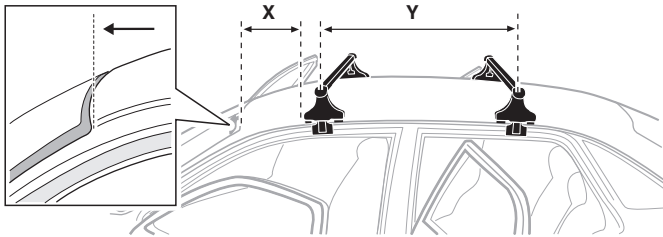

4

FORD Mondeo, 4-dr Sedan, 01-07

FORD Mondeo, 5-dr Hatchback, 01-07

FORD Mondeo, 5-dr Estate, 01-07

FORD Mondeo ST200, 4-dr Sedan, 02-07

FORD Mondeo ST200, 5-dr Hatchback, 02-07

5

	X mm	Y mm	X inch	Y inch
FORD Mondeo, 4-dr Sedan, 01-07	240 mm	700 mm	9 1/2"	27 1/2"
FORD Mondeo, 5-dr Hatchback, 01-07	240 mm	700 mm	9 1/2"	27 1/2"
FORD Mondeo, 5-dr Estate, 01-07	400 mm	700 mm	15 3/4"	27 1/2"
FORD Mondeo ST200, 4-dr Sedan, 02-07	240 mm	700 mm	9 1/2"	27 1/2"
FORD Mondeo ST200, 5-dr Hatchback, 02-07	240 mm	700 mm	9 1/2"	27 1/2"

GB/US Tighten alternately

D Die Schrauben abwechselnd anziehen

F Serrer alternativement chaque côté

NL Afwisselend aan de linker- en de rechterkant aandraaien

I Alternare il serraggio delle viti

E Apertar alternativamente