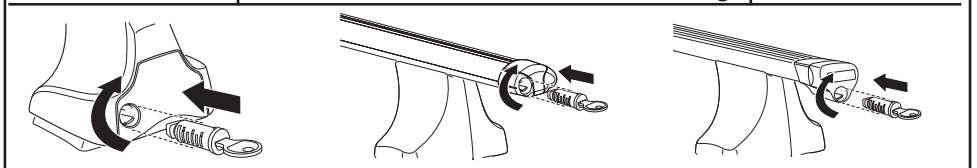

한국어 번갈아 가며 조이십시오.

日本語 交互に締め付けてください。

ไทย ชันโนแบบสลับ

6

480R/754

480

THULE
SWEDEN
**ONE
KEY
SYSTEM**

- 544 (x4)
- 596 (x6)
- 588 (x8)
- NA 510 (x10)
- EUR 452 (x12)
- ASIA