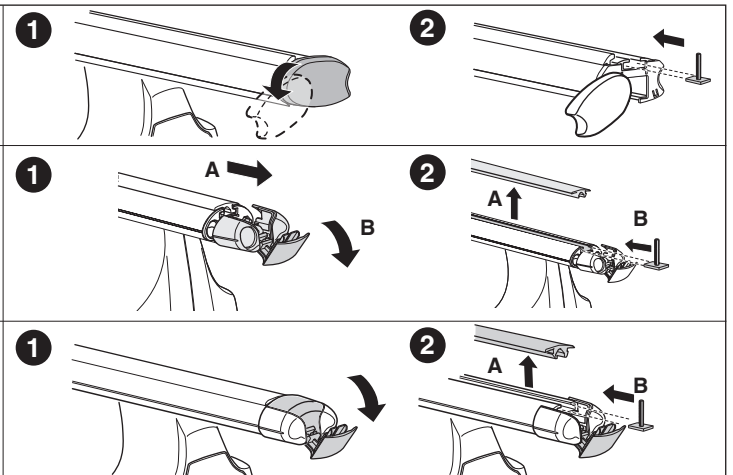

한국어 번갈아 가며 조이십시오.

日本語 交互に締め付けてください。

ไทย ชันโนแบบสลับ

6

480R/754

480

THULE
SWEDEN
**ONE
KEY
SYSTEM**

- 544 (x4)
- 596 (x6)
- 588 (x8)
- NA 510 (x10)
- EUR 452 (x12)
- ASIA