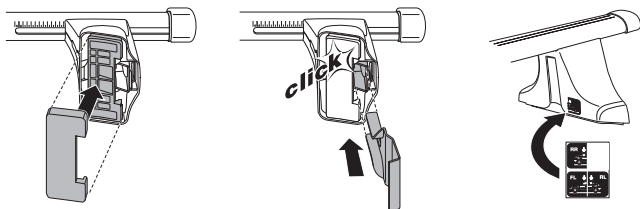

4

FORD Mondeo, 4-dr Sedan, 01-07

FORD Mondeo, 5-dr Hatchback, 01-07

FORD Mondeo, 5-dr Estate, 01-07

FORD Mondeo ST200, 4-dr Sedan, 02-07

FORD Mondeo ST200, 5-dr Hatchback, 02-07

5

	X mm	Y mm	X inch	Y inch
FORD Mondeo, 4-dr Sedan, 01-07	240 mm	700 mm	9 1/2"	27 1/2"
FORD Mondeo, 5-dr Hatchback, 01-07	240 mm	700 mm	9 1/2"	27 1/2"
FORD Mondeo, 5-dr Estate, 01-07	400 mm	700 mm	15 3/4"	27 1/2"
FORD Mondeo ST200, 4-dr Sedan, 02-07	240 mm	700 mm	9 1/2"	27 1/2"
FORD Mondeo ST200, 5-dr Hatchback, 02-07	240 mm	700 mm	9 1/2"	27 1/2"

GB/US Tighten alternately

D Die Schrauben abwechselnd anziehen

F Serrer alternativement chaque côté

NL Afwisselend aan de linker- en de rechterkant aandraaien

I Alternare il serraggio delle viti

E Apertar alternativamente