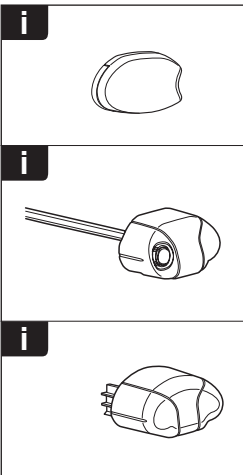

한국어 번갈아 가며 조이십시오.

日本語 交互に締め付けてください。

ไทย ชันโนแบบสลับ

6

480R/754

480

THULE
SWEDEN
**ONE
KEY
SYSTEM**

- 544 (x4)
- 596 (x6)
- 588 (x8)
- NA 510 (x10)
- EUR 452 (x12)
- ASIA