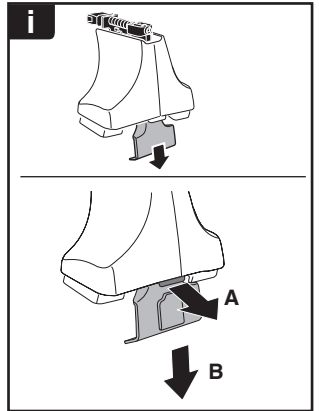

한국어 번갈아 가며 조이십시오.

日本語 交互に締め付けてください。

ไทย ชันโนแบบสลับ

6

480R/754

480

THULE
SWEDEN
**ONE
KEY
SYSTEM**

- 544 (x4)
- 596 (x6)
- 588 (x8)
- NA 510 (x10)
- EUR 452 (x12)
- ASIA