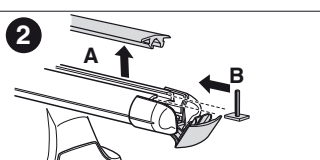

3 Nm *

*

* ≈ 3 Nm

750

4 Nm

THULE
SWEDEN
**ONE
KEY
SYSTEM**

- 544 (x4)
- 596 (x6)
- 588 (x8)
- NA 510 (x10)
- EUR 452 (x12)
- ASIA

WW ▶ Thule Sweden AB, Box 69, 330 33 Hillerstorp, SWEDEN
NA ▶ Thule Inc., 42 Silvermine Road, Seymour, Connecticut 06483, USA