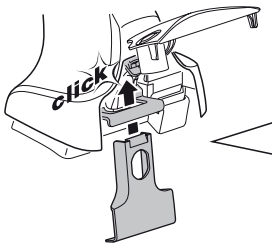

4

BMW X5, 5-dr Estate, 00-07

5

GB/US Tighten alternately

D Die Schrauben abwechselnd anziehen

F Serrer alternativement chaque côté

NL Afwisselend aan de linker- en de rechterkant aandraaien

I Alternare il serraggio delle viti