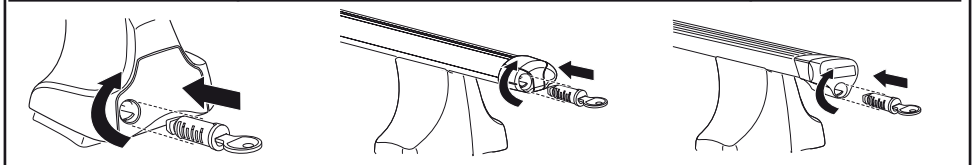

3 Nm *

*

* ≈ 3 Nm

750

4 Nm

THULE
SWEDEN
**ONE
KEY
SYSTEM**

- 544 (x4)
- 596 (x6)
- 588 (x8)
- NA 510 (x10)
- EUR 452 (x12)
- ASIA

WW ▶ Thule Sweden AB, Box 69, 330 33 Hillerstorp, SWEDEN
NA ▶ Thule Inc., 42 Silvermine Road, Seymour, Connecticut 06483, USA