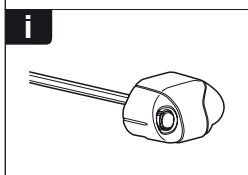

3 Nm *

*

* ≈ 3 Nm

750

4 Nm

THULE
SWEDEN
**ONE
KEY
SYSTEM**

- 544 (x4)
- 596 (x6)
- 588 (x8)
- NA 510 (x10)
- EUR 452 (x12)
- ASIA

WW ▶ Thule Sweden AB, Box 69, 330 33 Hillerstorp, SWEDEN
NA ▶ Thule Inc., 42 Silvermine Road, Seymour, Connecticut 06483, USA