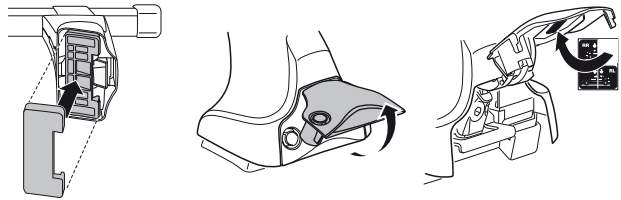

X mm
1046 mm

2

1

Y inch/mm

BMW X5, 5-dr Estate, 00-07

Y inch
40 5/8"

Y mm
1031 mm

2

4

BMW X5, 5-dr Estate, 00-07

5

GB/US Tighten alternately

D Die Schrauben abwechselnd anziehen

F Serrer alternativement chaque côté

NL Afwisselend aan de linker- en de rechterkant aandraaien

I Alternare il serraggio delle viti