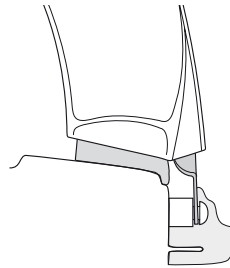

Y
38

2

480R

480

1

X inch/mm

BMW X5, 5-dr Estate, 00-07

X inch
41 1/8"

X mm
1046 mm

2

1

Y inch/mm

BMW X5, 5-dr Estate, 00-07

Y inch
40 5/8"

Y mm
1031 mm

2

4

BMW X5, 5-dr Estate, 00-07

5

GB/US Tighten alternately

D Die Schrauben abwechselnd anziehen

F Serrer alternativement chaque côté

NL Afwisselend aan de linker- en de rechterkant aandraaien

I Alternare il serraggio delle viti