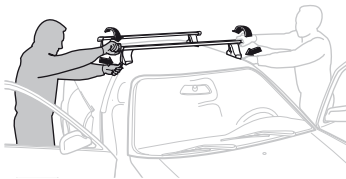

4

BMW X5, 5-dr Estate, 00-07

5

GB/US Tighten alternately

D Die Schrauben abwechselnd anziehen

F Serrer alternativement chaque côté

NL Afwisselend aan de linker- en de rechterkant aandraaien

I Alternare il serraggio delle viti