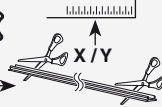

Kit 1206

BMW X5, 5-dr Estate, 00-07*

* Without roof rails

x2	x2	x2	x2	x2	x2
x2	x2	x2	x2	x2	x2
x2	x2	x2	x2	x2	x2
x4	x4	x4	x4	x4	x4

Kit

3

754

750

Y
38

2

480R

480

1

X inch/mm

BMW X5, 5-dr Estate, 00-07

X inch
41 1/8"

X mm
1046 mm

2

1

Y inch/mm

BMW X5, 5-dr Estate, 00-07

Y inch
40 5/8"

Y mm
1031 mm

2

4

BMW X5, 5-dr Estate, 00-07

5

GB/US Tighten alternately

D Die Schrauben abwechselnd anziehen

F Serrer alternativement chaque côté

NL Afwisselend aan de linker- en de rechterkant aandraaien

I Alternare il serraggio delle viti