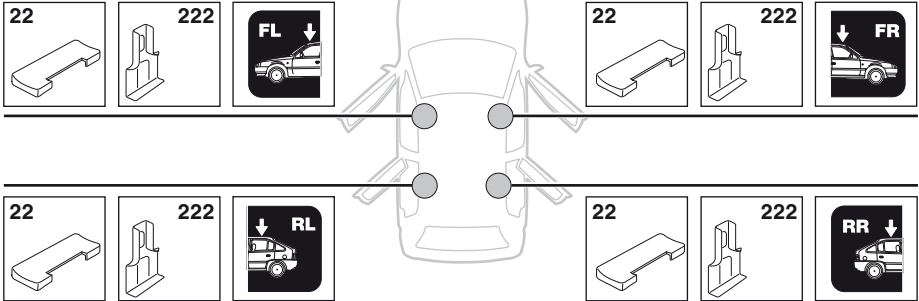

X mm
1046 mm

2

1

Y inch/mm

BMW X5, 5-dr Estate, 00-07

Y inch
40 5/8"

Y mm
1031 mm

2

4

BMW X5, 5-dr Estate, 00-07

5

GB/US Tighten alternately

D Die Schrauben abwechselnd anziehen

F Serrer alternativement chaque côté

NL Afwisselend aan de linker- en de rechterkant aandraaien

I Alternare il serraggio delle viti