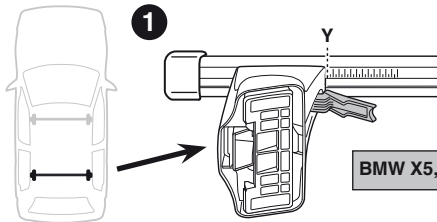

1

Y

BMW X5, 5-dr Estate, 00-07

Y
38

2

480R

480