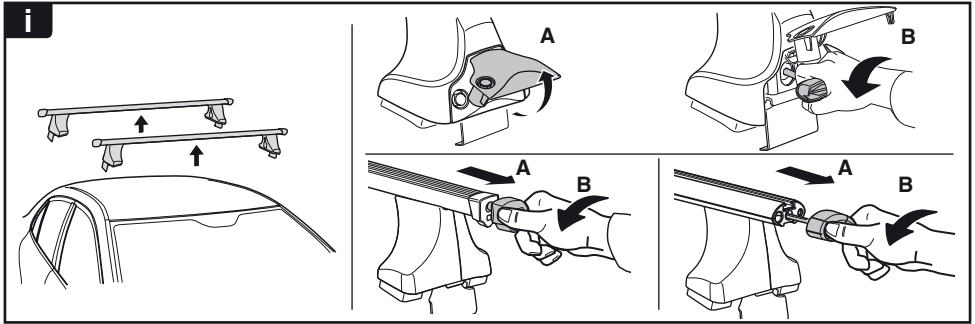

3 Nm *

*

* ≈ 3 Nm

750

4 Nm

THULE
SWEDEN
**ONE
KEY
SYSTEM**

- 544 (x4)
- 596 (x6)
- 588 (x8)
- NA 510 (x10)
- EUR 452 (x12)
- ASIA

WW ▶ Thule Sweden AB, Box 69, 330 33 Hillerstorp, SWEDEN
NA ▶ Thule Inc., 42 Silvermine Road, Seymour, Connecticut 06483, USA