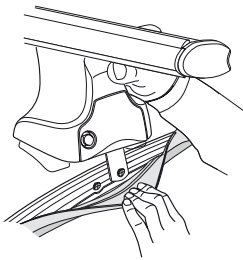

X mm
1046 mm

2

1

Y inch/mm

BMW X5, 5-dr Estate, 00-07

Y inch
40 5/8"

Y mm
1031 mm

2

4

BMW X5, 5-dr Estate, 00-07

5

GB/US Tighten alternately

D Die Schrauben abwechselnd anziehen

F Serrer alternativement chaque côté

NL Afwisselend aan de linker- en de rechterkant aandraaien

I Alternare il serraggio delle viti