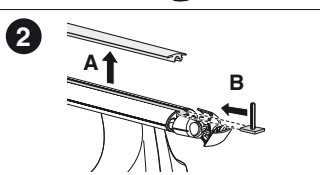

3 Nm *

*

* ≈ 3 Nm

750

4 Nm

THULE
SWEDEN
**ONE
KEY
SYSTEM**

- 544 (x4)
- 596 (x6)
- 588 (x8)
- NA 510 (x10)
- EUR 452 (x12)
- ASIA

WW ▶ Thule Sweden AB, Box 69, 330 33 Hillerstorp, SWEDEN
NA ▶ Thule Inc., 42 Silvermine Road, Seymour, Connecticut 06483, USA