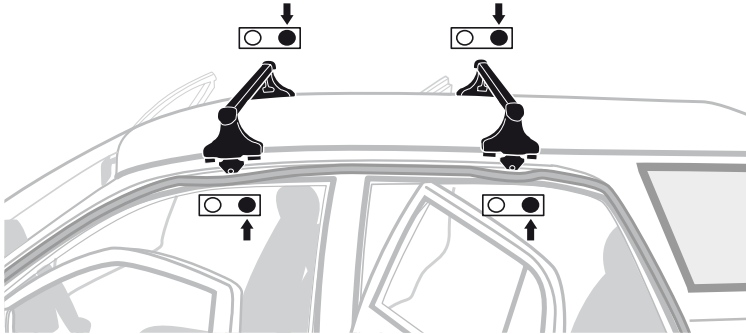

X mm
1046 mm

2

1

Y inch/mm

BMW X5, 5-dr Estate, 00-07

Y inch
40 5/8"

Y mm
1031 mm

2

4

BMW X5, 5-dr Estate, 00-07

5

GB/US Tighten alternately

D Die Schrauben abwechselnd anziehen

F Serrer alternativement chaque côté

NL Afwisselend aan de linker- en de rechterkant aandraaien

I Alternare il serraggio delle viti