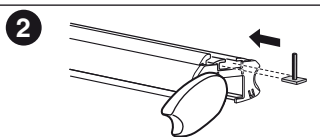

TR Dönüşümlü sıkın

中文 交替拧紧

한국어 번갈아 가며 조이십시오.

日本語 交互に締め付けてください。

ไทย ชันโนแบบสลับ

6

480R/754

480

3 Nm *

*

* ≈ 3 Nm

750

4 Nm

THULE
SWEDEN
**ONE
KEY
SYSTEM**

- 544 (x4)
- 596 (x6)
- 588 (x8)
- NA 510 (x10)
- EUR 452 (x12)
- ASIA

WW ▶ Thule Sweden AB, Box 69, 330 33 Hillerstorp, SWEDEN
NA ▶ Thule Inc., 42 Silvermine Road, Seymour, Connecticut 06483, USA