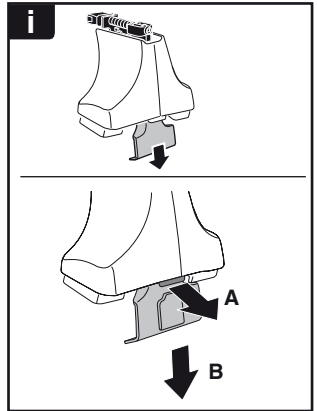

3 Nm *

*

* ≈ 3 Nm

750

4 Nm

THULE
SWEDEN
**ONE
KEY
SYSTEM**

- 544 (x4)
- 596 (x6)
- 588 (x8)
- NA 510 (x10)
- EUR 452 (x12)
- ASIA

WW ▶ Thule Sweden AB, Box 69, 330 33 Hillerstorp, SWEDEN
NA ▶ Thule Inc., 42 Silvermine Road, Seymour, Connecticut 06483, USA