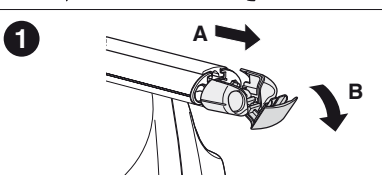

3 Nm *

*

* ≈ 3 Nm

750

4 Nm

THULE
SWEDEN
**ONE
KEY
SYSTEM**

- 544 (x4)
- 596 (x6)
- 588 (x8)
- NA 510 (x10)
- EUR 452 (x12)
- ASIA

WW ▶ Thule Sweden AB, Box 69, 330 33 Hillerstorp, SWEDEN
NA ▶ Thule Inc., 42 Silvermine Road, Seymour, Connecticut 06483, USA