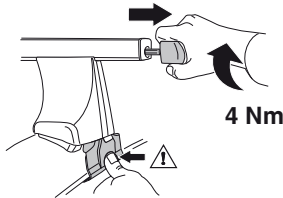

TR Dönüşümlü sıkın

中文 交替拧紧

한국어 번갈아 가며 조이십시오.

日本語 交互に締め付けてください。

ไทย ชันโนแบบสลับ

6

480R/754

480

3 Nm *

*

* ≈ 3 Nm

750

4 Nm

THULE
SWEDEN
**ONE
KEY
SYSTEM**

- 544 (x4)
- 596 (x6)
- 588 (x8)
- NA 510 (x10)
- EUR 452 (x12)
- ASIA

WW ▶ Thule Sweden AB, Box 69, 330 33 Hillerstorp, SWEDEN
NA ▶ Thule Inc., 42 Silvermine Road, Seymour, Connecticut 06483, USA