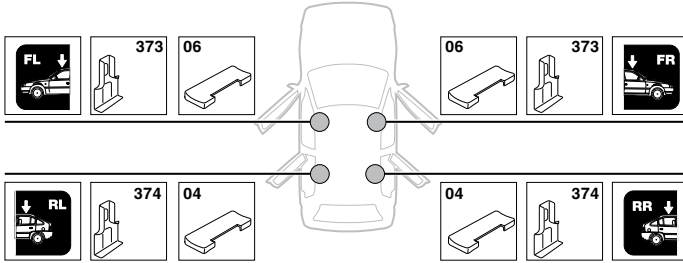

6

	X mm	Y mm	X inch	Y inch
TOYOTA Corolla, 4-dr Sedan, 00-06 (JPN)	230 mm	727 mm	9"	28 ⁵ / ₈ "
TOYOTA Corolla, 5-dr Estate, 00-06	240 mm	715 mm	9 ¹ / ₂ "	28 ¹ / ₈ "

TOYOTA Corolla, 4-dr Sedan, 00-02 (JPN)