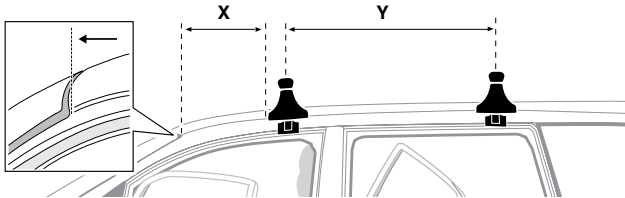

6

	X mm	Y mm	X inch	Y inch
TOYOTA Corolla, 4-dr Sedan, 00-06 (JPN)	230 mm	727 mm	9"	28 ⁵ / ₈ "
TOYOTA Corolla, 5-dr Estate, 00-06	240 mm	715 mm	9 ¹ / ₂ "	28 ¹ / ₈ "

TOYOTA Corolla, 4-dr Sedan, 00-02 (JPN)

TOYOTA Corolla, 5-dr Estate, 00-06

6

	X mm	Y mm	X inch	Y inch
TOYOTA Corolla , 5-dr Hatchback, 02-04, 05-06	240 mm	710 mm	9 1/2"	28"
TOYOTA Corolla Runx , 5-dr Hatchback, 01-04, 05-06	240 mm	710 mm	9 1/2"	28"
TOYOTA Allex , 5-dr Hatchback, 01-04, 05-08	240 mm	710 mm	9 1/2"	28"