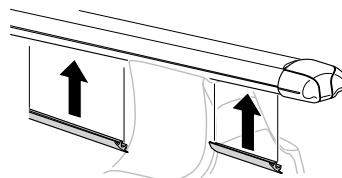

中文 交替拧紧

한국어 번갈아 가며 조이십시오.

日本語 交互に締め付けてください。

ไทย ชันในแบบสลับ

≈ 3 Nm

8

x1
17 mm

THULE
SWEDEN
**ONE
KEY
SYSTEM**