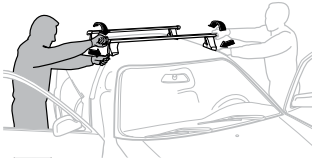

TOYOTA Corolla, 5-dr Hatchback, 02-04, 05-06
TOYOTA Corolla Runx, 5-dr Hatchback, 01-04, 05-06
TOYOTA Allex, 5-dr Hatchback, 01-04, 05-08

7

GB/US Tighten alternately
D Die Schrauben abwechselnd anziehen
F Serrer alternativement chaque côté
NL Afwisselend aan de linker- en de rechterkant aandraaien
I Alternare il serraggio delle viti
E Apertar alternativamente
PT Aperte alternadamente
S Dra åt växelvis
FIN Kierrä vuorotellen
EST Pinguldage vaheldumisi
LAT Pieļieciet pamišus
LIT Užsukinėkite pakaitomis
PL Śruby dokręcaj naprzemiennie
RU Затягивайте попеременно