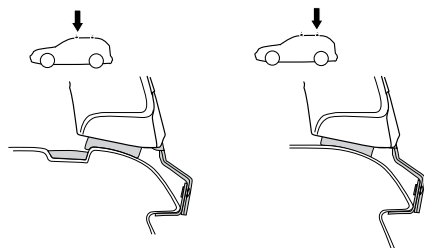

TOYOTA Corolla, 5-dr Estate, 00-06

6

	X mm	Y mm	X inch	Y inch
TOYOTA Corolla , 5-dr Hatchback, 02-04, 05-06	240 mm	710 mm	9 1/2"	28"
TOYOTA Corolla Runx , 5-dr Hatchback, 01-04, 05-06	240 mm	710 mm	9 1/2"	28"
TOYOTA Allex , 5-dr Hatchback, 01-04, 05-08	240 mm	710 mm	9 1/2"	28"

TOYOTA Corolla, 5-dr Hatchback, 02-04, 05-06
TOYOTA Corolla Runx, 5-dr Hatchback, 01-04, 05-06
TOYOTA Allex, 5-dr Hatchback, 01-04, 05-08

7

GB/US Tighten alternately
D Die Schrauben abwechselnd anziehen
F Serrer alternativement chaque côté
NL Afwisselend aan de linker- en de rechterkant aandraaien
I Alternare il serraggio delle viti
E Apertar alternativamente
PT Aperte alternadamente
S Dra åt växelvis
FIN Kierrä vuorotellen
EST Pinguldage vaheldumisi
LAT Pieļieciet pamišus
LIT Užsukinėkite pakaitomis
PL Śruby dokręcaj naprzemiennie
RU Затягивайте попеременно