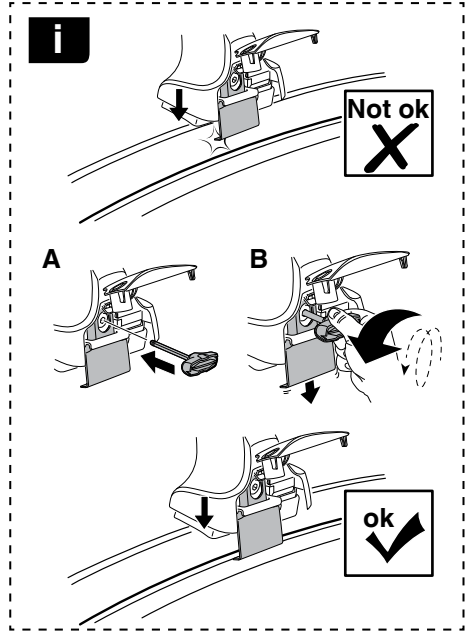

6

	X mm	Y mm	X inch	Y inch
TOYOTA Corolla, 4-dr Sedan, 00-06 (JPN)	230 mm	727 mm	9"	28 ⁵ / ₈ "
TOYOTA Corolla, 5-dr Estate, 00-06	240 mm	715 mm	9 ¹ / ₂ "	28 ¹ / ₈ "

TOYOTA Corolla, 4-dr Sedan, 00-02 (JPN)