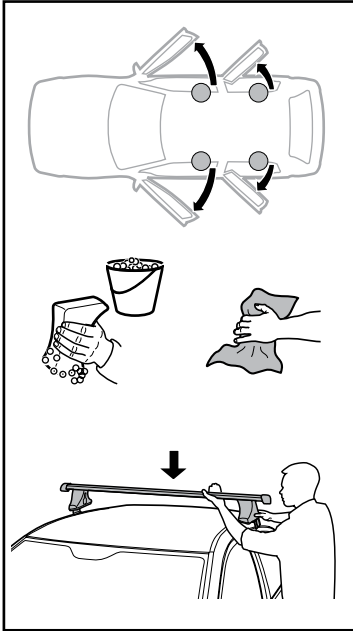

6

	X mm	Y mm	X inch	Y inch
TOYOTA Corolla, 4-dr Sedan, 00-06 (JPN)	230 mm	727 mm	9"	28 ⁵ / ₈ "
TOYOTA Corolla, 5-dr Estate, 00-06	240 mm	715 mm	9 ¹ / ₂ "	28 ¹ / ₈ "

TOYOTA Corolla, 4-dr Sedan, 00-02 (JPN)