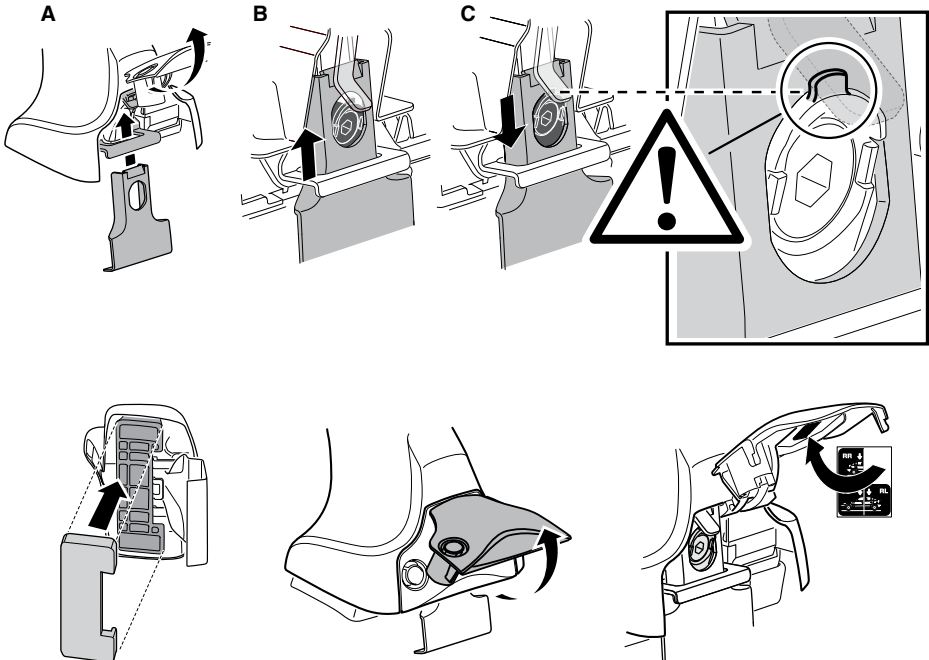

6

	X mm	Y mm	X inch	Y inch
TOYOTA Corolla, 4-dr Sedan, 00-06 (JPN)	230 mm	727 mm	9"	28 ⁵ / ₈ "
TOYOTA Corolla, 5-dr Estate, 00-06	240 mm	715 mm	9 ¹ / ₂ "	28 ¹ / ₈ "

TOYOTA Corolla, 4-dr Sedan, 00-02 (JPN)