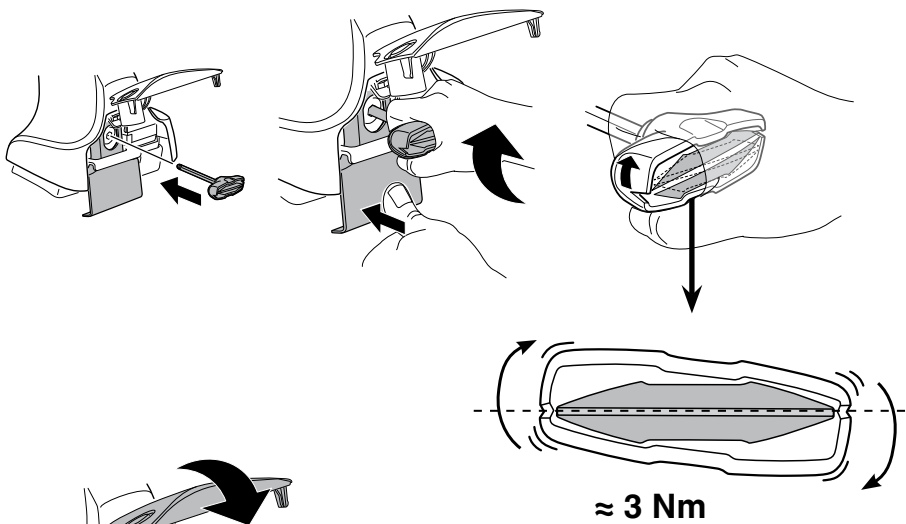

7

GB/US Tighten alternately
D Die Schrauben abwechselnd anziehen
F Serrer alternativement chaque côté
NL Afwisselend aan de linker- en de rechterkant aandraaien
I Alternare il serraggio delle viti
E Apertar alternativamente
PT Aperte alternadamente
S Dra åt växelvis
FIN Kierrä vuorotellen
EST Pinguldage vaheldumisi
LAT Pieļieciet pamišus
LIT Užsukinėkite pakaitomis
PL Śruby dokręcaj naprzemiennie
RU Затягивайте попеременно

CZ Pokręťta bagażnika dokręcaj dokręcaj naprzemiennie.
SK Dofahajte striedavo
SLO Privijajte izmenično.
HR Naizmjenočno zategnite
HU Egymástól függetlenül szorítandó
GR Σφιγίγτες εναλλάξ
TR Dönüşümlü sıkın

中文 交替拧紧

한국어 번갈아 가며 조이십시오.

日本語 交互に締め付けてください。

ไทย ชันในแบบสลับ

≈ 3 Nm

8

x1
17 mm